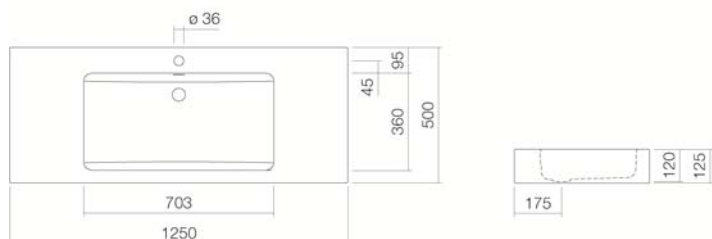

A[~]form

Technische overzicht

Wastafels

WT.GR1250H

Artikelnummer: 4287200000

Design partner: busalt design

Kenmerken

Artikelomschrijving
Artikelnummer
Standaard kleur
Speciale oppervlak

Uitvoering
Uitvoeringsvarianten

Afmetingen
Materiaal
Nettogewicht
Montage
Accessoires

WT.GR1250H
4287200000
Wit
Wit, oppervlakte clean (XXXX XXX 400)
Wit, anti-bacterieel (XXXX XXX 401)
met kraangat, met overloop
zonder kraangat, zonder overloop, 3 gatenboring, extra
kraangat voor zeepdispenser, speciale- of matkleur
1250 x 500 x 125 mm
Geglazuurd staal
20,0 kg
voor de wandaansluiting
Sifon SI.2, Sifon SI.3, Hoekstopkraan-bekleding EV.3,
Afvoerplug VT.1, Handdoekhouder links HTH.320.L1,
Handdoekhouder rechts HTH.320.R1
Optimaal neervalpunt ca.170 – 230 mm vanaf midden kraangat.

Kranen verwijzing

Alleen kranen met een rechte uitloop (incl. perlator/straal-breker) naar beneden
geven een optimale waterstraalopvang (raakhoek: 90°).

Specificatie

Wastafel, rechthoekig, 1250 x 500 mm, waskom rechthoekig in het midden, van binnen en buiten geglazuurd, wit, hoogte 125 mm, met kraangat en overloop, inclusief bevestigingsset en overloopgarnituur