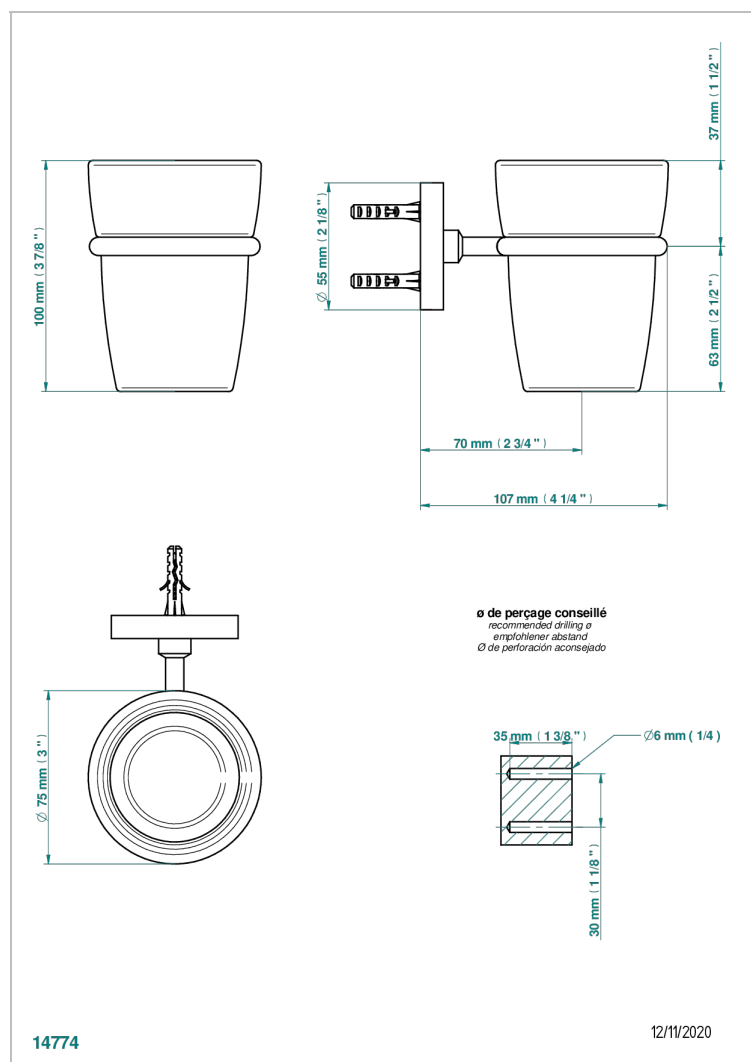

МЕТАМОРФОЗЕ С БЕЛОИ КЕРАМИКОИ

G6E-536

Стакан настенный для зубных щёток

THG[®]
PARIS

ХАРАКТЕРИСТИКИ

- Metamorphose с белой керамикой
- Стакан настенный для зубных щёток

ДОСТУПНЫЕ ВАРИАНТЫ ПОКРЫТИЙ

Blush PVD - H62
Graphite PVD - H64
Matt Umber PVD - H67
Matt blush PVD - H60
Matt graphite PVD - H65
Umber PVD - H66

Аранья (чёрный никель) - D24
Бронза - D01
Золото - F01
Матовая красная старинная медь - H07
Матовое золото - F07
Матовое светлое золото - F31

Матовый никель - C01
Матовый хром - C02
Никель - B01
Покрытие PVD бронза - F33
Покрытие PVD золотистый цвет - H52
Покрытие PVD латунь - H49