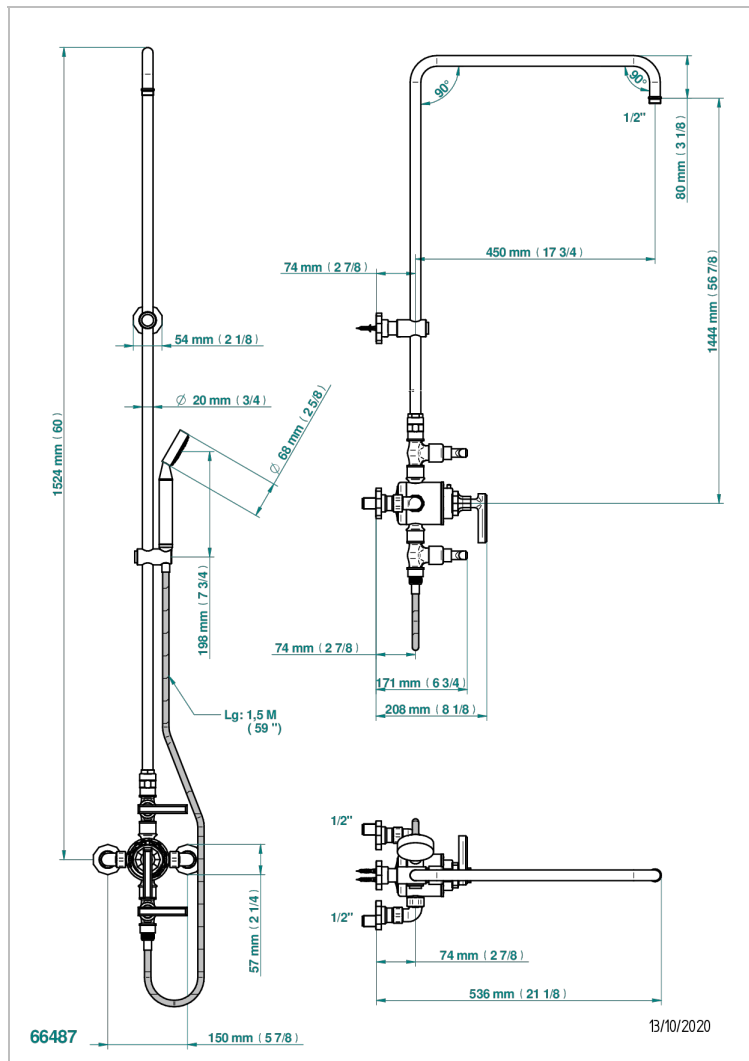

LES ONDES C РУКОЯТКАМИ

G8B-64TRCD

THG[®]
PARIS

Смеситель термостатический для душа встраиваемый в стену / перекрывающие краны / открытая душевая колонна / душ "телефон", шланг и настенные рожки для лейки - межцентровое расстояние 150 мм. (без верхней лейки)

ХАРАКТЕРИСТИКИ

- Les Ondes с рукоятками
- Смеситель термостатический для душа встраиваемый в стену / перекрывающие краны / открытая душевая колонна / душ "телефон", шланг и настенные рожки для лейки - межцентровое расстояние 150 мм. (без верхней лейки)