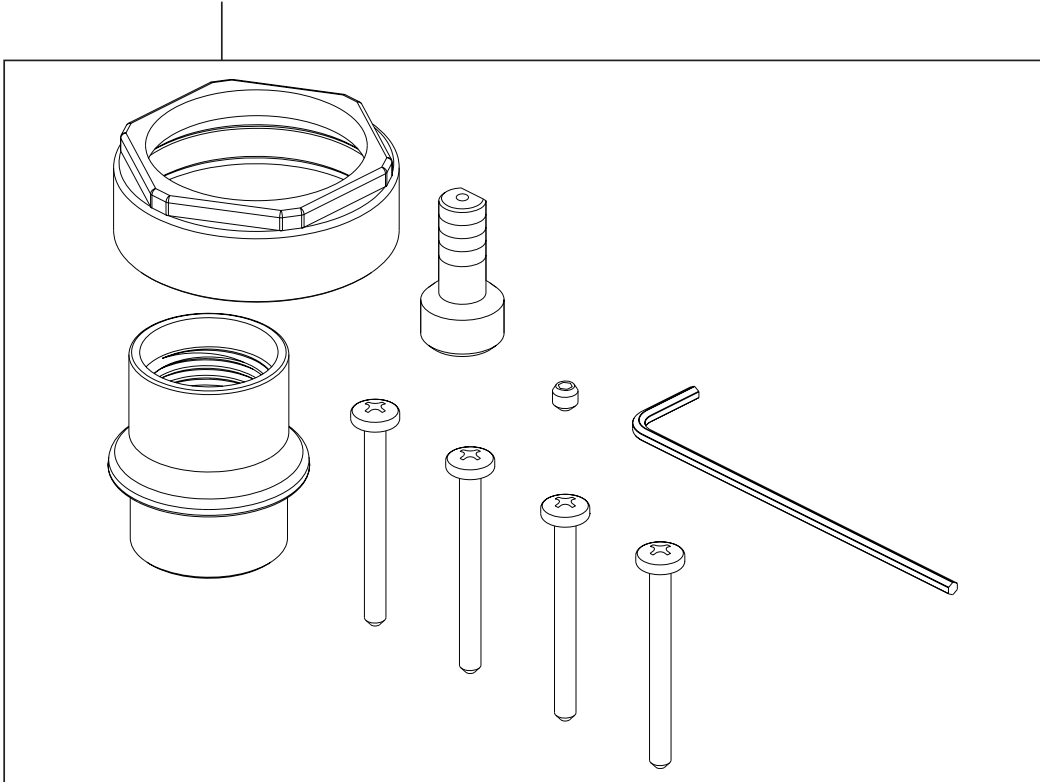

Models / Modelos / Modèles
T24897 & T24997

▲Specify Finish/Especifique el Acabado/ Précisez le fini

Models / Modelos / Modèles T24859 & T24959

RP90542▲

Thick Wall Installation Kit

Juego de piezas para la instalación en paredes gruesas

Trousse d'installation pour mur épais

For finished wall thickness over 1 1/8" up to 2 1/8"
(Order Separately)

Para paredes acabadas de un grosor mayor de 1 1/8"
hasta 2 1/8" (ordene por separado)

Installation dans un mur fini d'une épaisseur de 1 1/8"
po à 2 1/8 po (commandez séparément)