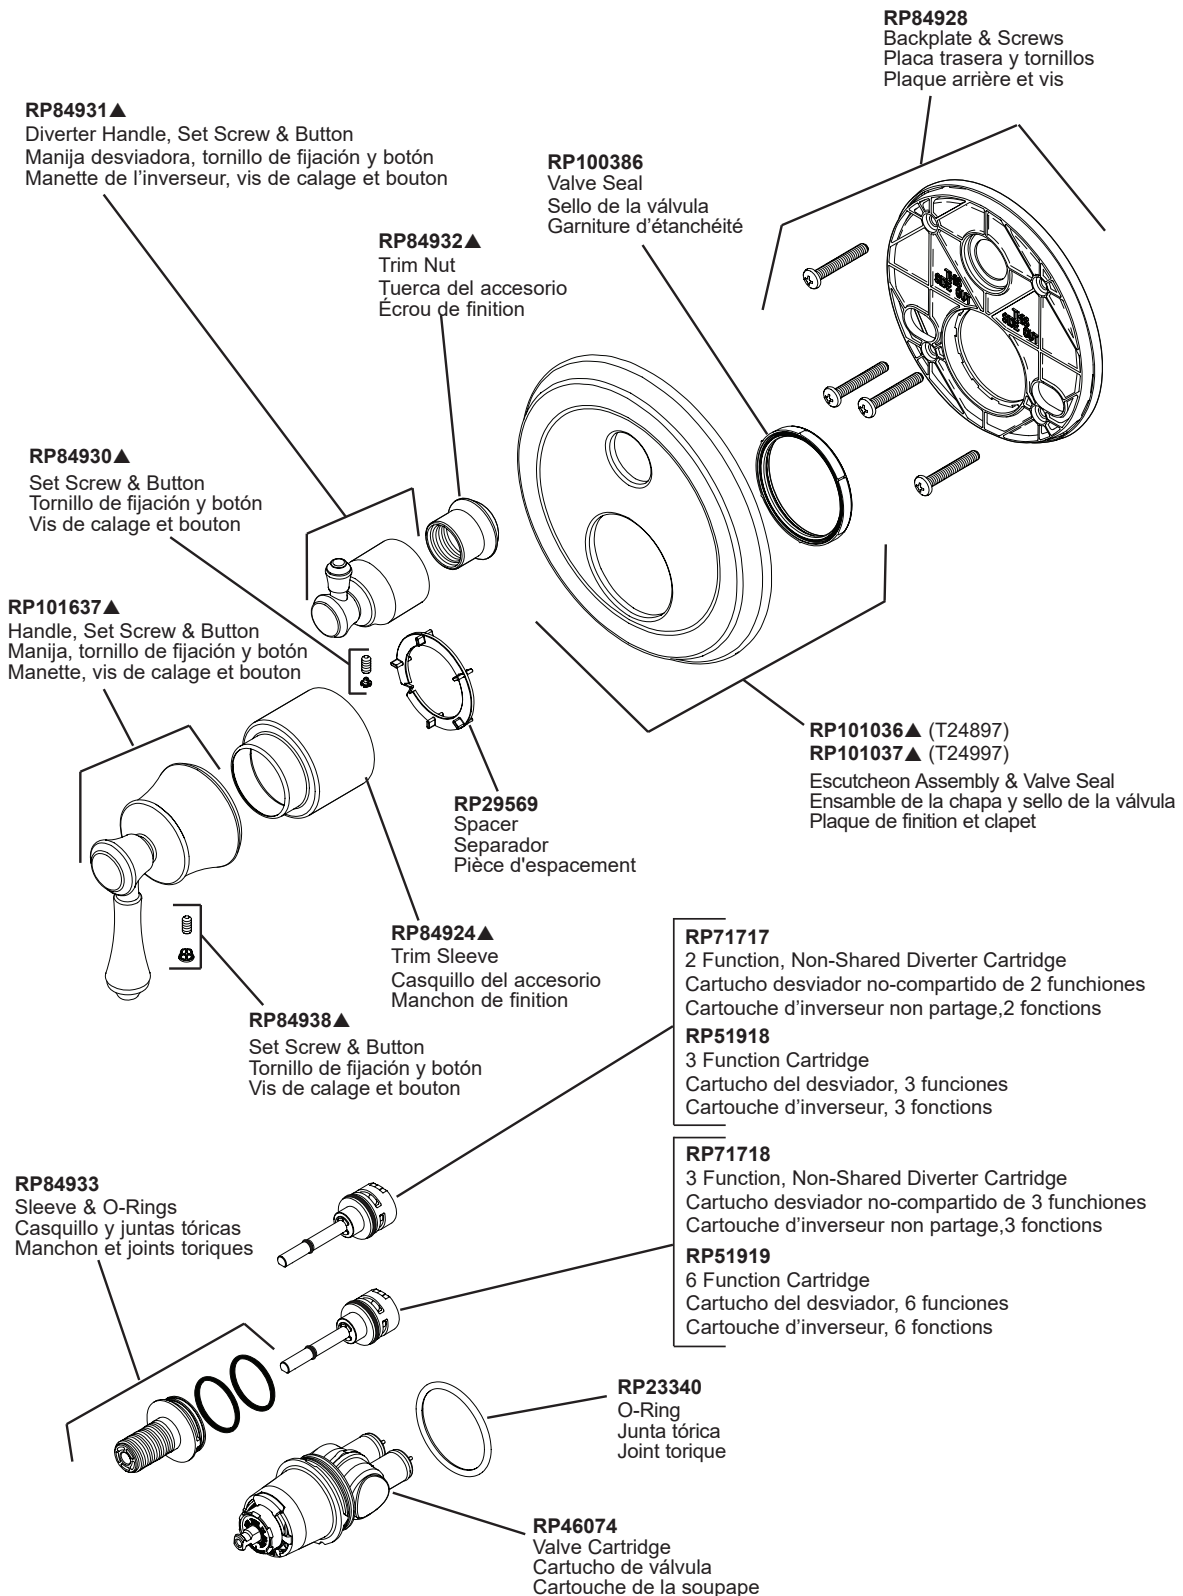

Models / Modelos / Modèles
T24897 & T24997

▲Specify Finish/Especifique el Acabado/ Précisez le fini

Models / Modelos / Modèles T24859 & T24959

RP90542▲

Thick Wall Installation Kit

Juego de piezas para la instalación en paredes gruesas

Trousse d'installation pour mur épais

For finished wall thickness over 1 1/8" up to 2 1/8"
(Order Separately)

Para paredes acabadas de un grosor mayor de 1 1/8"
hasta 2 1/8" (ordene por separado)

Installation dans un mur fini d'une épaisseur de 1 1/8"
po à 2 1/8 po (commandez séparément)