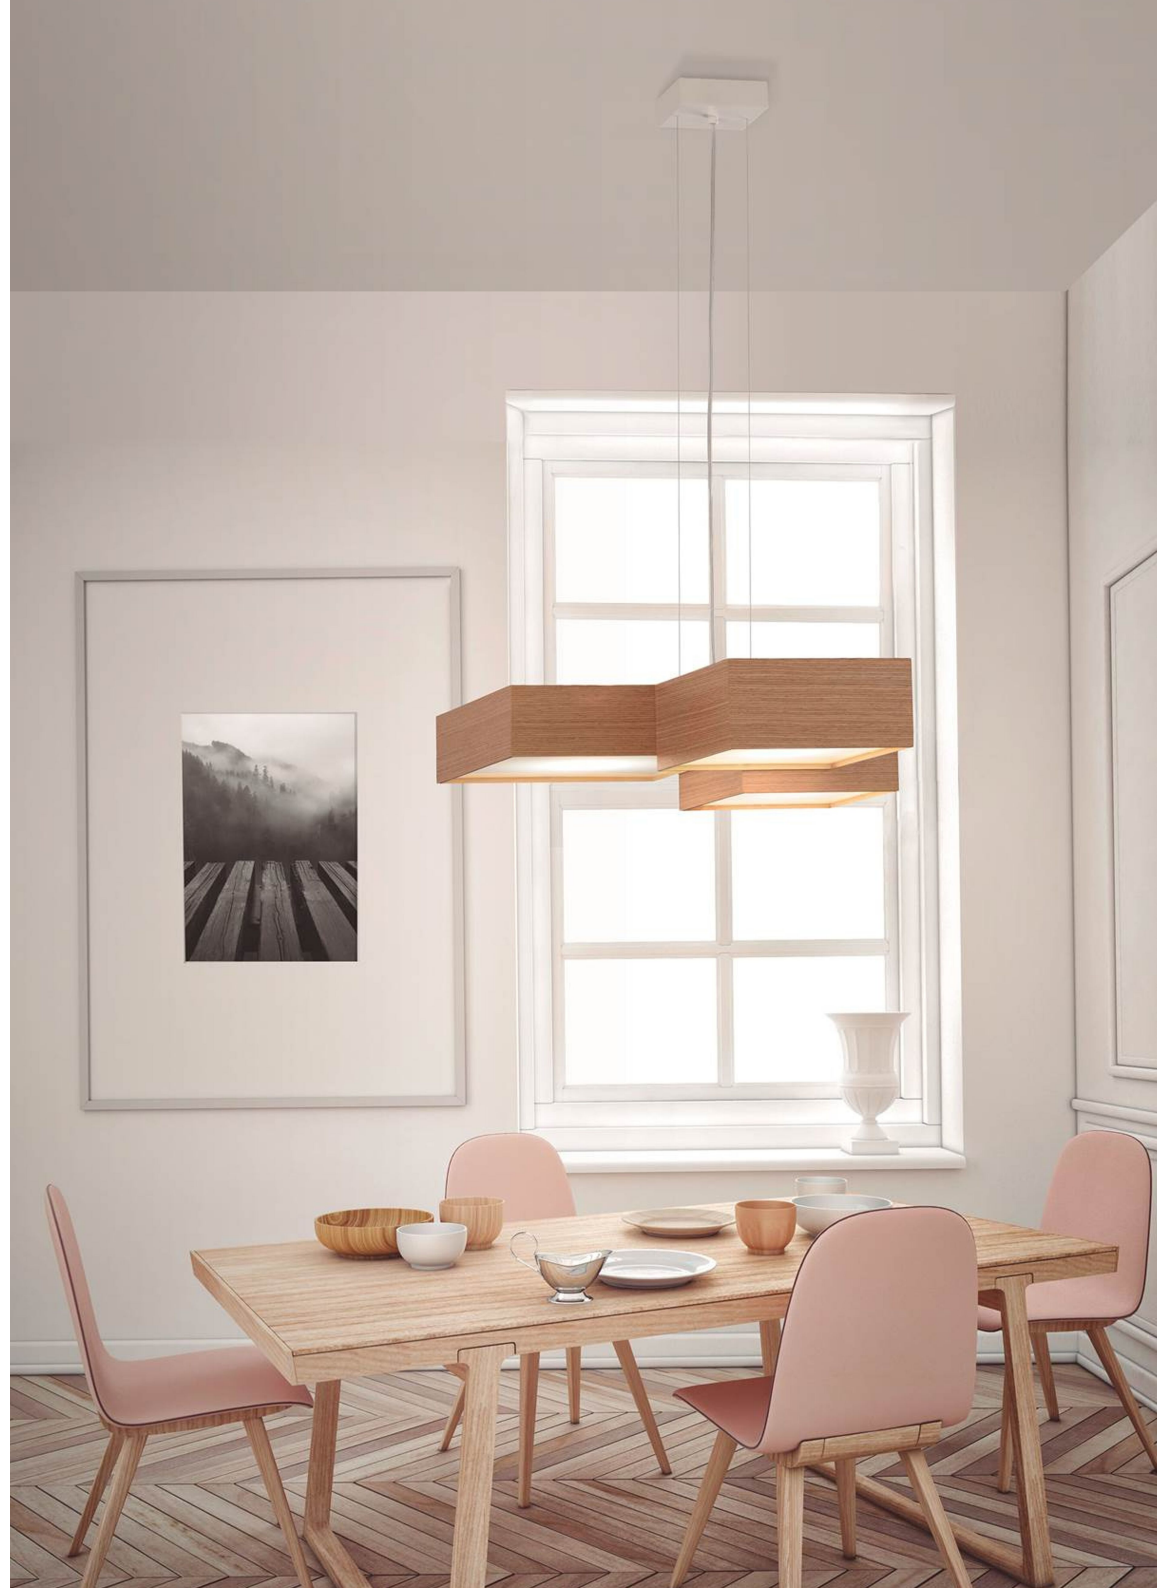

KUBE

designed by
Fernando Martínez

KUBE

La combinación de distintas estructuras de bloques cúbicos de madera con un acabado en roble natural, hacen de KUBE el modelo perfecto para sentirse en armonía con la naturaleza. Los difusores de metacrilato óptico distribuyen la luminosidad de sus LEDs.

KUBE

Fresh and unique block structures made of plywood with a natural oak finish. KUBE enhances design concept by harmonizing with warmth of Nature. Optical pmma diffusers to spread and improve LED performance.

KUBE 26017/50 26807/25 26807/40

REF.
26017/50

PLAFÓN/ CEILING LIGHT
IP20

MATERIAL

Metal, tablero marino y metacrilato/
Metal, marine board plywood & PMMA

ACABADO/ FINISH

Roble/ *Oak*
Difusor blanco óptico/
Optical white diffuser