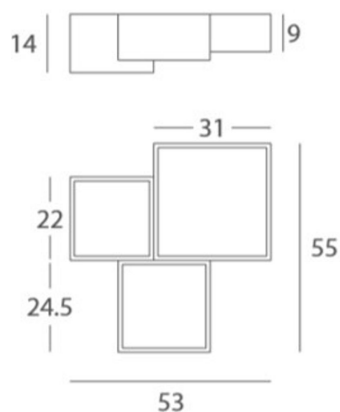

KUBE 26017/50 26807/25 26807/40

REF.
26017/50

PLAFÓN/ CEILING LIGHT
IP20

MATERIAL

Metal, tablero marino y metacrilato/
Metal, marine board plywood & PMMA

ACABADO/ FINISH

Roble/ *Oak*
Difusor blanco óptico/
Optical white diffuser

INSTALACIÓN/ INSTALLATION

E27 LED 5x15W Ø6cm
E27 LED 5x11W L:17cm
COB LED 30W AC.220V
CRI ≥ 80
- Cálida/ *Warm* 3000K 1472lm
- Neutra/ *Neutral* 4000K 1554lm

EEL: **A++ ... A**