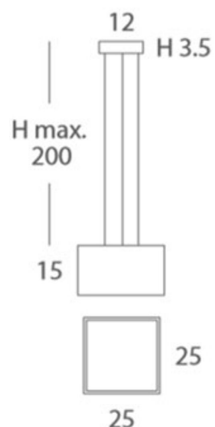

KUBE 26017/50 26807/25 26807/40

REF.
26017/50

PLAFÓN/ CEILING LIGHT
IP20

MATERIAL

Metal, tablero marino y metacrilato/
Metal, marine board plywood & PMMA

ACABADO/ FINISH

Roble/ *Oak*
Difusor blanco óptico/
Optical white diffuser

INSTALACIÓN/ INSTALLATION

E27 LED 5x15W Ø6cm 
E27 LED 5x11W L:17cm 
COB LED 30W AC.220V
CRI ≥ 80
- Cálida/ *Warm* 3000K 1472lm
- Neutra/ *Neutral* 4000K 1554lm

EEL: **A++ ... A**

REF.
26807/25

COLGANTE/ SUSPENSION
IP20

E27 LED 2x6W Ø5cm 
E27 LED 2x15W Ø5cm L:15cm 
2G11 LED 1x36W L:41cm 

EEL: 

*Bombillas no incluidas/lamps not included

*Archivos 3D y ficheros fotométricos disponibles en descargas/ 3D and photometric files available at downloads