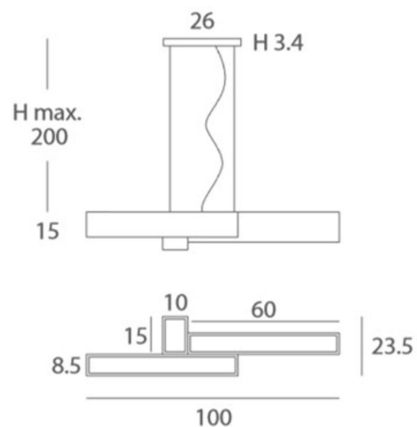

REF.
26817/R100

COLGANTE/ SUSPENSION
IP20

MATERIAL
Metal, tablero marino y metacrilato/
Metal, marine board plywood & PMMA

ACABADO/ FINISH
Florón: blanco mate/ *Canopy: matt white*
Roble/ *Oak*
Difusor blanco óptico/ *Optical white diffuser*

INSTALACIÓN/ INSTALLATION
PCB LED 20W 350mA
CRI ≥ 85
- Cálida/ *Warm* 3000K 854lm
- Neutra/ *Neutral* 4000K 894lm

EEI: **A++...A**