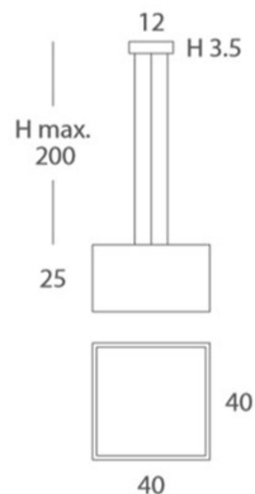

INSTALACIÓN/ INSTALLATION

E27 LED 5x15W Ø6cm 
E27 LED 5x11W L:17cm 
COB LED 30W AC.220V
CRI ≥ 80
- Cálida/ *Warm* 3000K 1472lm
- Neutra/ *Neutral* 4000K 1554lm

EEL: **A++ ... A**

REF.
26807/25

COLGANTE/ SUSPENSION
IP20

E27 LED 2x15W Ø6cm 
E27 LED 2x11W L:17cm 
COB LED 15W AC.220V
CRI ≥ 80
- Cálida/ *Warm* 3000K 627lm
- Neutra/ *Neutral* 4000K 663lm

EEL: **A++ ... A**

REF.
26807/40

COLGANTE/ SUSPENSION
IP20

MATERIAL

Metal, tablero marino y metacrilato/
Metal, marine board plywood & PMMA

E27 LED 2x6W Ø5cm 
E27 LED 2x15W Ø5cm L:15cm 
2G11 LED 1x36W L:41cm 

EEL: 

*Bombillas no incluidas/lamps not included

*Archivos 3D y ficheros fotométricos disponibles en descargas/ 3D and photometric files available at downloads