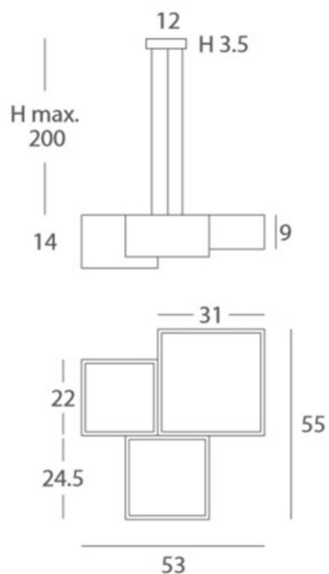

KUBE 26817/50 26817/R100

REF.
26817/50

COLGANTE/ SUSPENSION
IP20

MATERIAL
Metal, tablero marino y metacrilato/
Metal, marine board plywood & PMMA

ACABADO/ FINISH
Florón: blanco mate/ *Canopy: matt white*
Roble/ *Oak*
Difusor blanco óptico/ *Optical white diffuser*

INSTALACIÓN/ INSTALLATION
E27 LED 5x15W Ø6cm
E27 LED 5x11W L:17cm
COB LED 30W AC.220V dim L,C
CRI ≥ 80
- Cálida/ *Warm* 3000K 1472lm
- Neutra/ *Neutral* 4000K 1554lm

EEI: **A++...A**