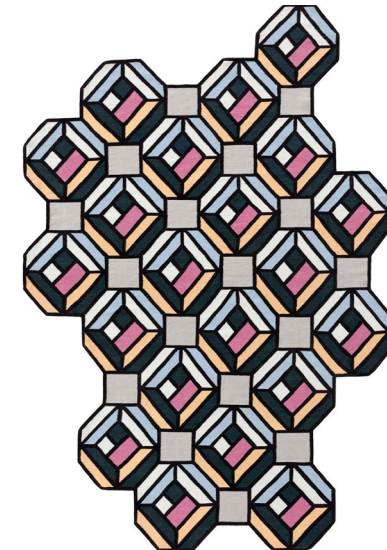

PARQUET TETRAGON

KILIM COLLECTION

design by Front

- Composición fibras. Fibre composition:**
100% lana. Kilim de alta calidad
100% new. High quality Kilim
- Peso total aprox. Total aprox. weight:**
1 Kg/m² / 0.20 lbs/ft²
- Altura total aprox. Total aprox. height:**
6 mm / 0.24"
- Técnica de fabricación. Manufacturing technique:**
Kilim.
- Reversible.**
- No disponible en medidas especiales. Custom sizes are not available.**
- Por favor, consulte las instrucciones de limpieza específicas del producto. Please, consult the specific cleaning instructions of the product.**

213
6'12"

147
4'10"

147x213 cm / 4'10"x6'12"

3,2 Kg / 7.05 lbs
 0,02 m³ / 0.71 ft³

312
10'3"

213
6'12"

213x312 cm / 6'12"x10'3"

6,5 Kg / 14.33 lbs
 0,03 m³ / 1.06 ft³

Colores disponibles. Available colours.

Blue