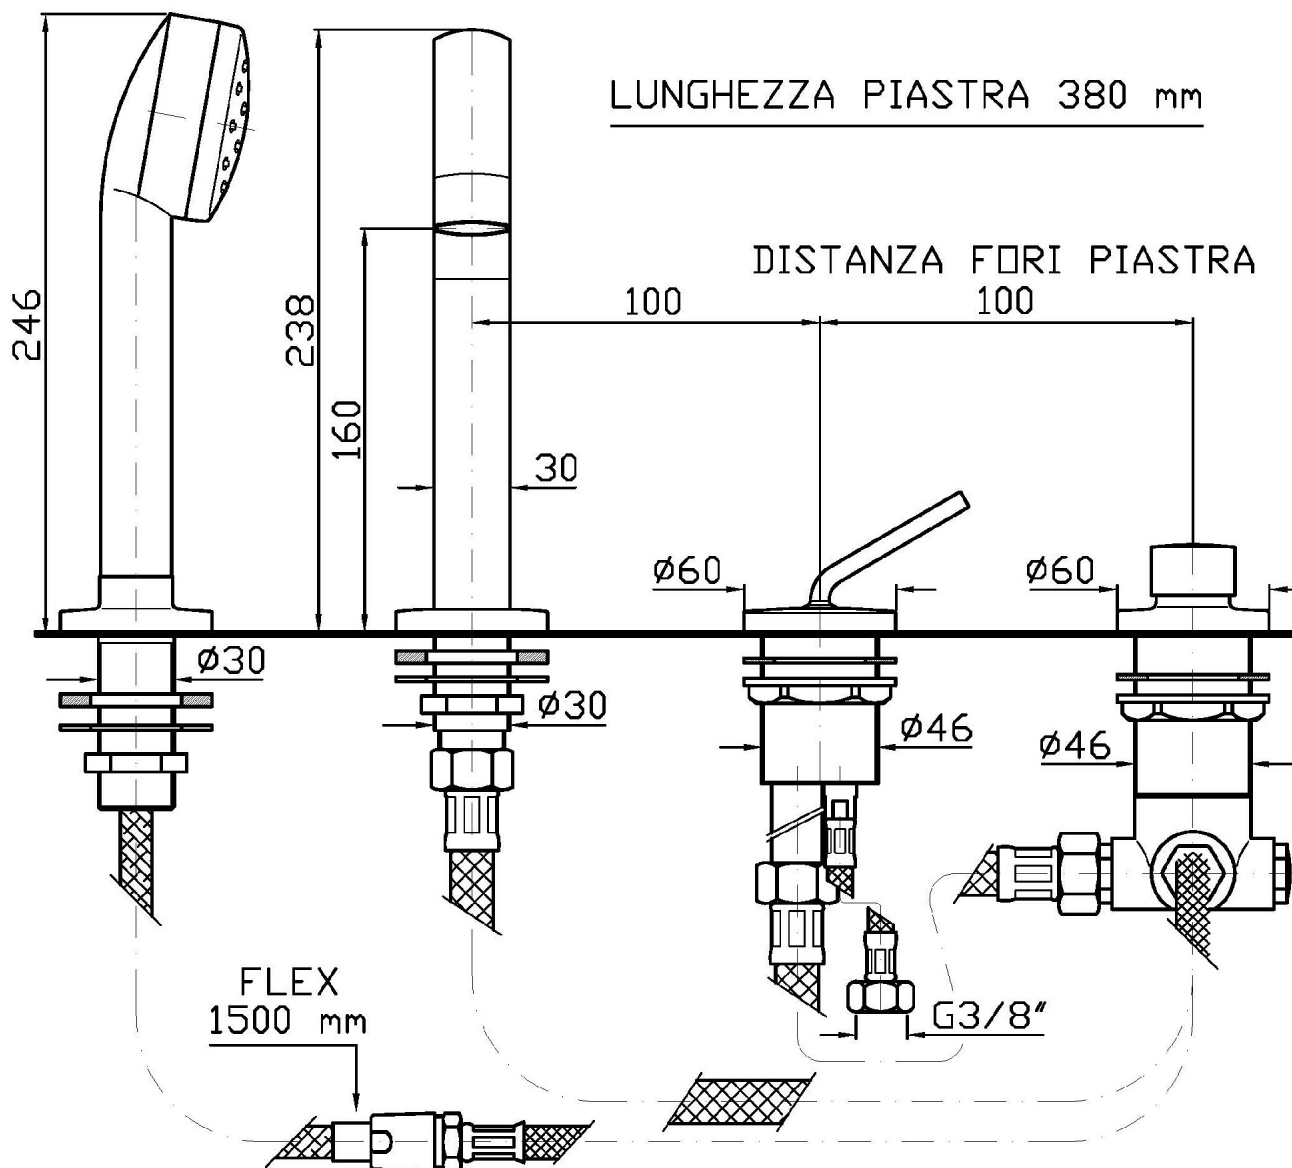

Marchio / Brand ZUCCHETTI

Classe / Class WW

ISY

ZP2169

Miscelatore monocomando bordo-vasca 4 fori / 4 hole bath tub single lever mixer.

Miscelatore monocomando bordo-vasca 4 fori con bocca fissa, doccia estraibile Z94171, flessibile da 1500 mm.

4 hole bath tub single lever mixer, fixed spout, pull out shower Z94171, 1500 mm flexible hose.

Finiture / Finishes

Cromo / Chrome

ISY

ZP2169

Disegno Complessivo / Overall Drawing

ISY

ZP2169

Esplosi / Exploded

ISY

ZP2169

Portate / Flowrates (lt/min)

PRESSIONE PRESSURE	1 BAR	2 BAR	3 BAR	4 BAR	5 BAR
<i>P1</i> BOCCA VASCA WALL SPOUT	15	17,5	19,6	22	25
<i>P2</i> DOCCETTA HANDSHOWER	5	7,5	10,5	13	15
<i>P3</i>					
<i>P4</i>					
<i>P5</i>					

ISY

ZP2169

Pesi e Misure / Weights and Sizes

Peso (Kg) Weight (lb)	5,16 (Kg)	11,38 (lb)
Volume test (dc3) - (in3)	13,34 (dc3)	814,06 (in3)
h (mm) - (in)	90,00 (mm)	3,54 (in)
L1 (mm) - (in)	285,00 (mm)	11,22 (in)
L2 (mm) - (in)	520,00 (mm)	20,47 (in)