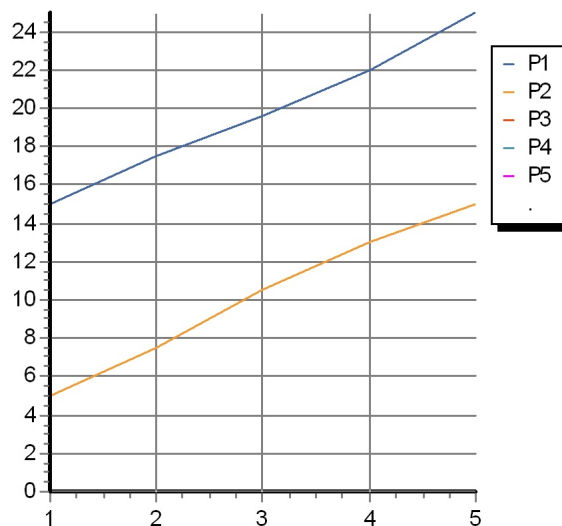

Esplosi / Exploded

ISY

ZP2169

Portate / Flowrates (lt/min)

PRESSIONE PRESSURE	1 BAR	2 BAR	3 BAR	4 BAR	5 BAR
<i>P1</i> BOCCA VASCA WALL SPOUT	15	17,5	19,6	22	25
<i>P2</i> DOCCETTA HANDSHOWER	5	7,5	10,5	13	15
<i>P3</i>					
<i>P4</i>					
<i>P5</i>					

ISY

ZP2169

Pesi e Misure / Weights and Sizes

Peso (Kg) Weight (lb)	5,16 (Kg)	11,38 (lb)
Volume test (dc3) - (in3)	13,34 (dc3)	814,06 (in3)
h (mm) - (in)	90,00 (mm)	3,54 (in)
L1 (mm) - (in)	285,00 (mm)	11,22 (in)
L2 (mm) - (in)	520,00 (mm)	20,47 (in)