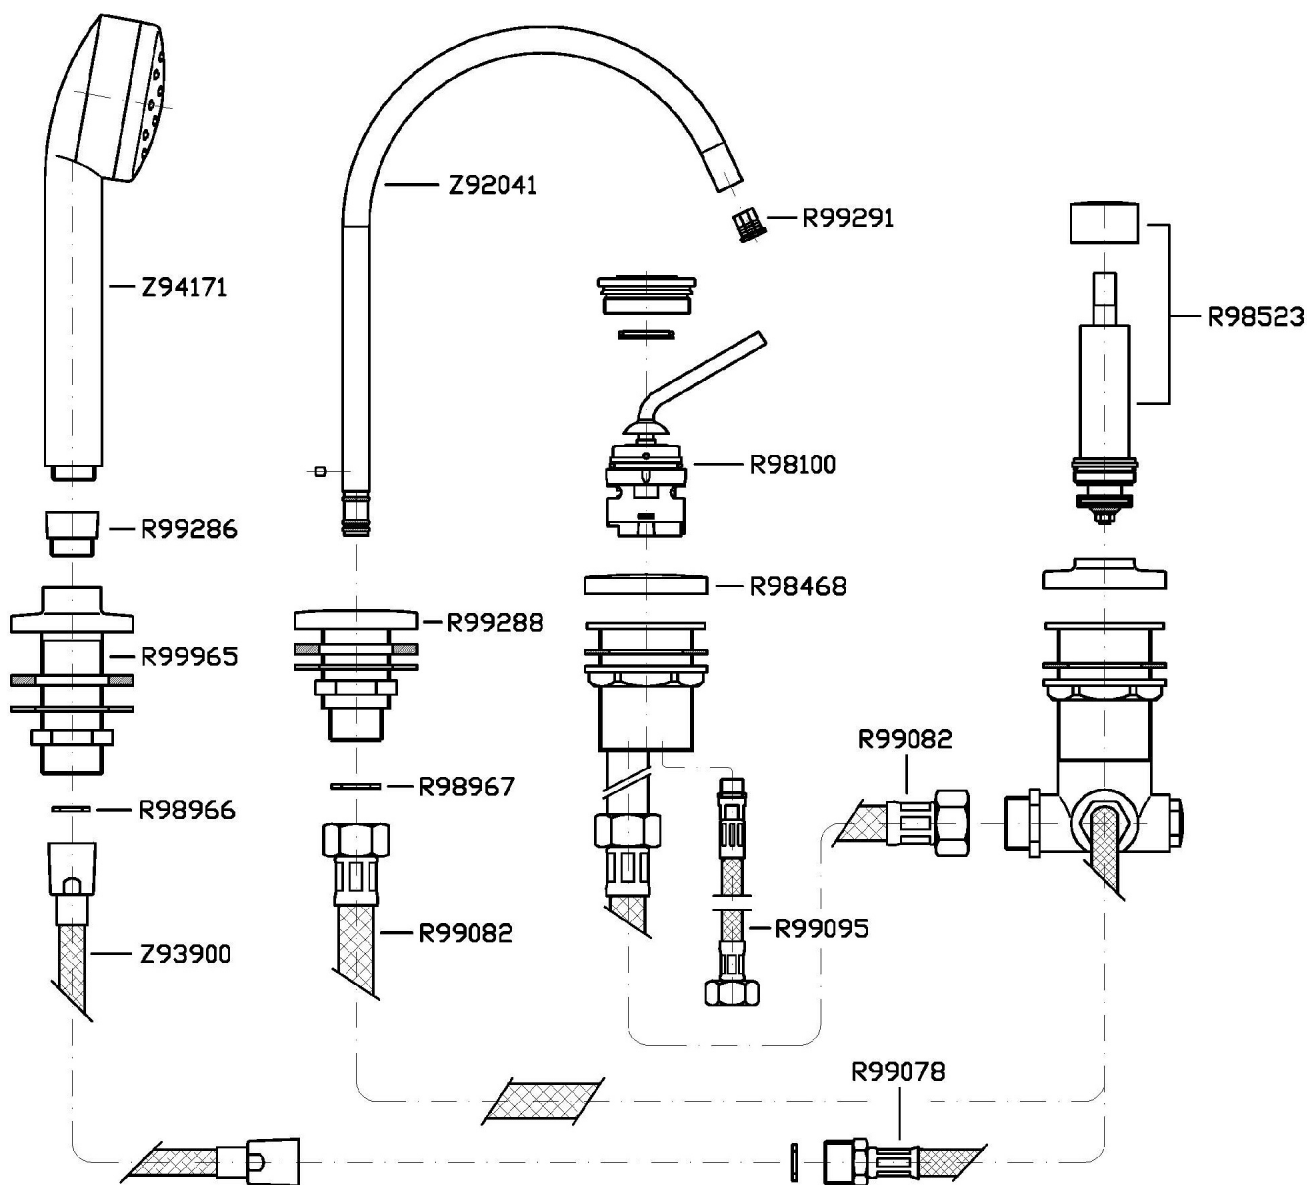

Marchio / Brand ZUCCHETTI

Classe / Class WW

ISY

ZP2169

Miscelatore monocomando bordo-vasca 4 fori / 4 hole bath tub single lever mixer.

Miscelatore monocomando bordo-vasca 4 fori con bocca fissa, doccia estraibile Z94171, flessibile da 1500 mm.

4 hole bath tub single lever mixer, fixed spout, pull out shower Z94171, 1500 mm flexible hose.

Finiture / Finishes

Cromo / Chrome

ISY

ZP2169

Disegno Complessivo / Overall Drawing

ISY

ZP2169

Esplosi / Exploded

ISY

ZP2169

Portate / Flowrates (lt/min)

PRESSIONE PRESSURE	1 BAR	2 BAR	3 BAR	4 BAR	5 BAR
<i>P1</i> BOCCA VASCA WALL SPOUT	15	17,5	19,6	22	25
<i>P2</i> DOCCETTA HANDSHOWER	5	7,5	10,5	13	15
<i>P3</i>					
<i>P4</i>					
<i>P5</i>					

ISY

ZP2169

Pesi e Misure / Weights and Sizes

Peso (Kg) Weight (lb)	5,16 (Kg)	11,38 (lb)
Volume test (dc3) - (in3)	13,34 (dc3)	814,06 (in3)
h (mm) - (in)	90,00 (mm)	3,54 (in)
L1 (mm) - (in)	285,00 (mm)	11,22 (in)
L2 (mm) - (in)	520,00 (mm)	20,47 (in)