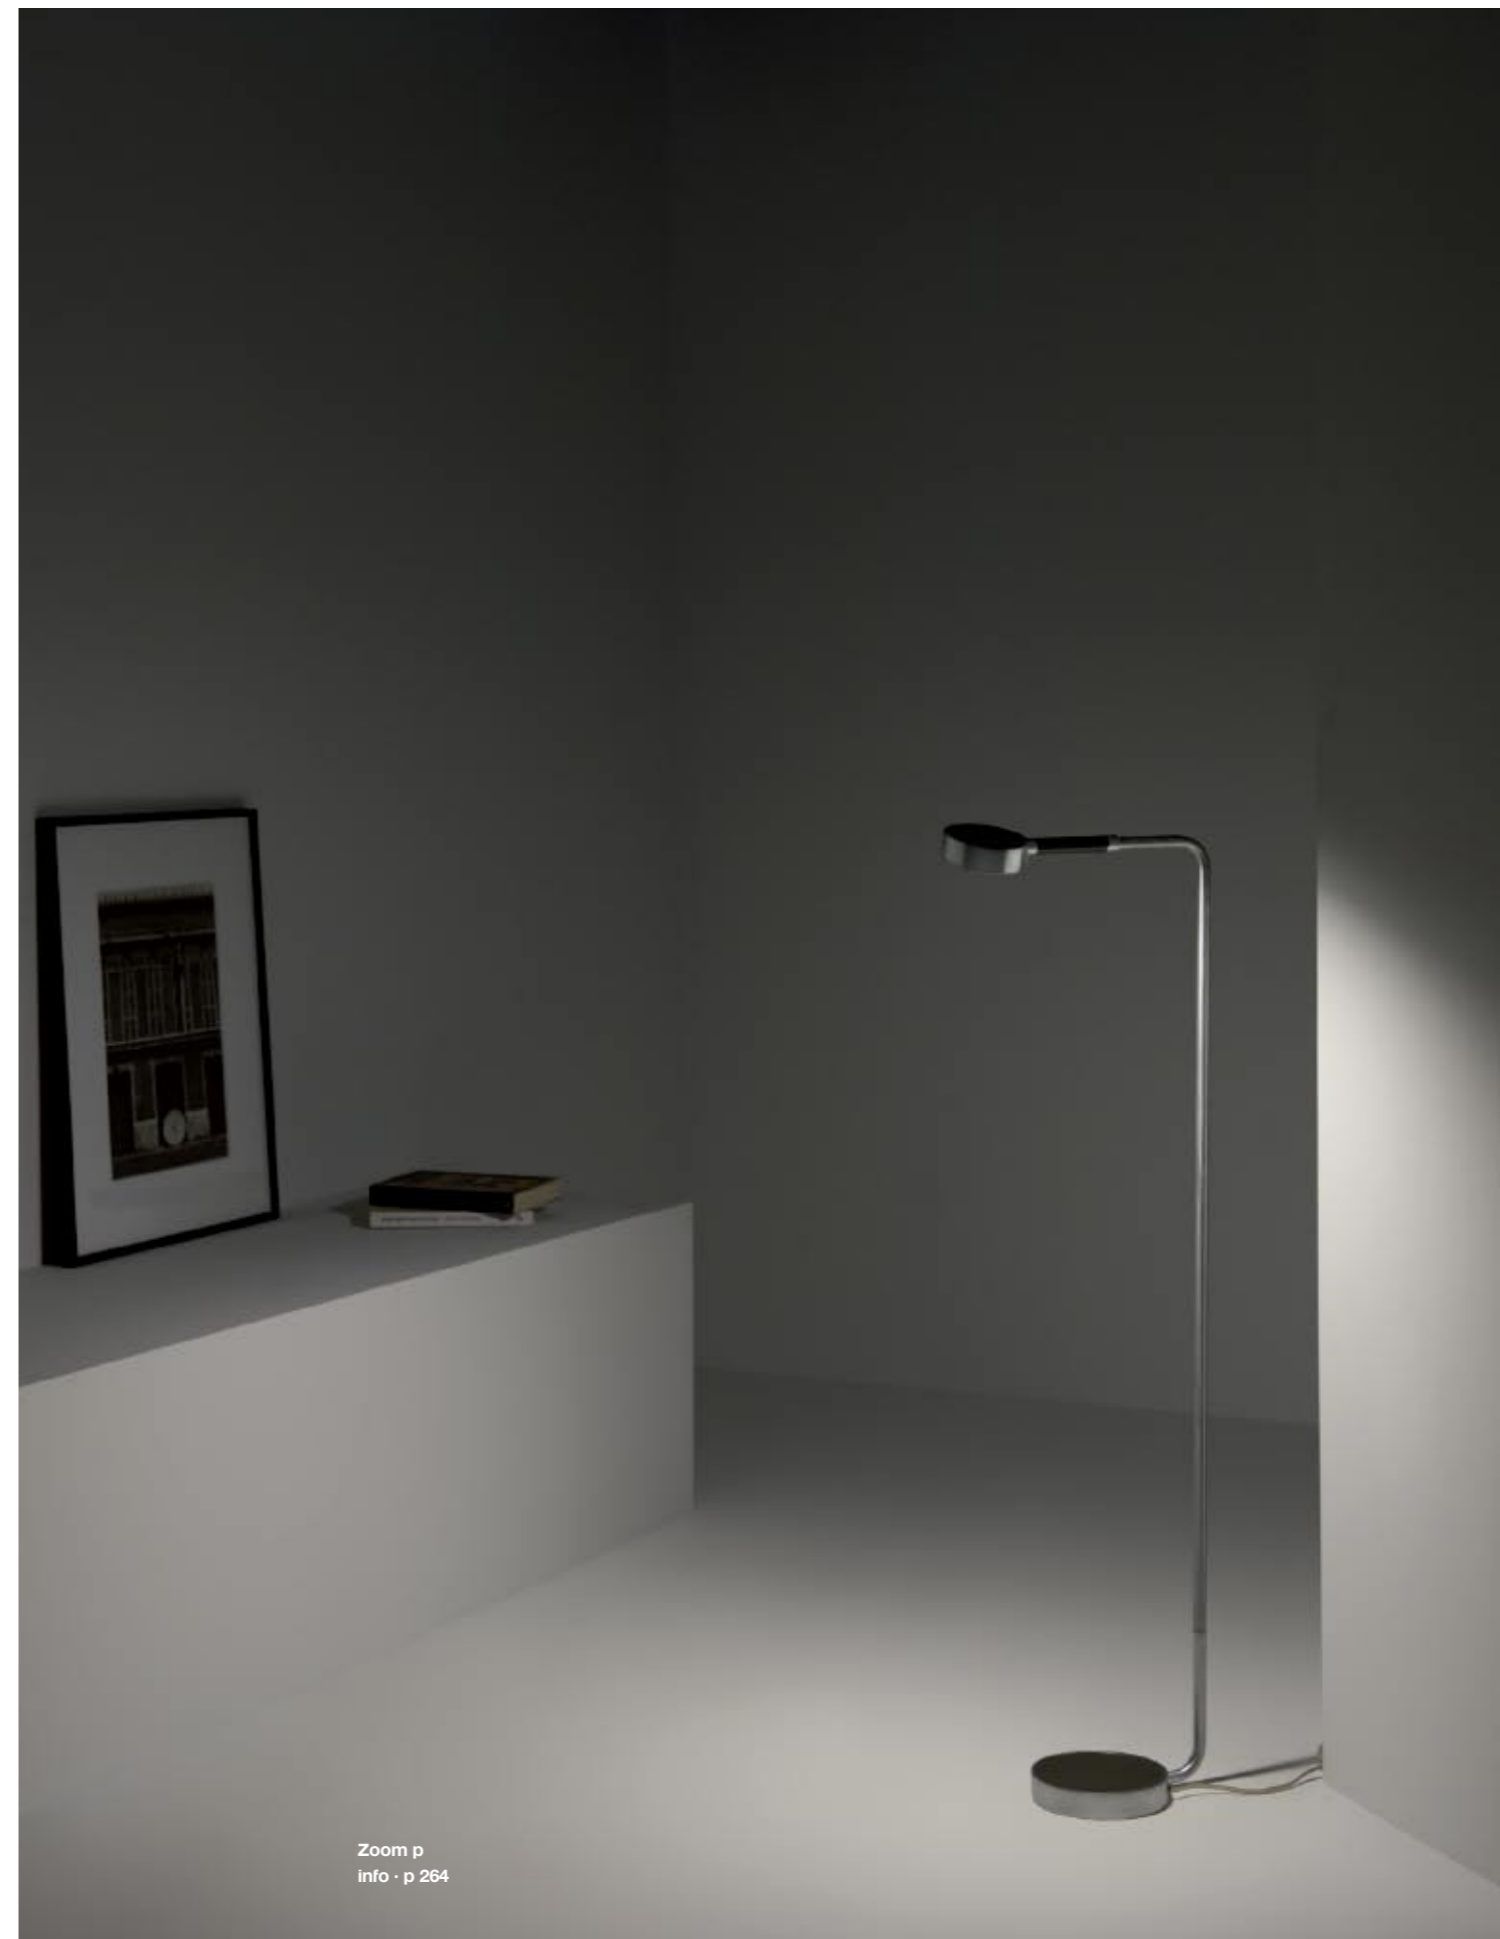

Zoom p
info · p 264