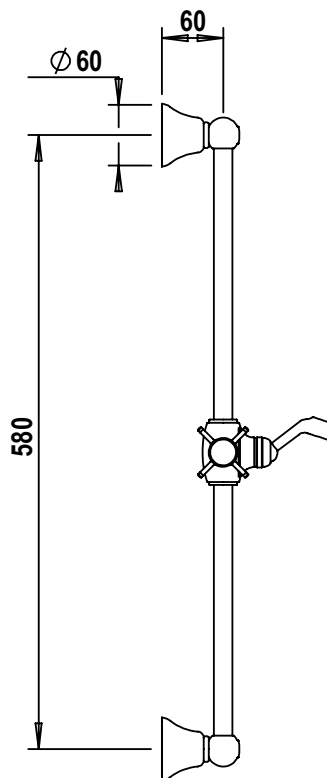

Réf. **28.545**

Rail seul avec coulisseau et crochet

CARACTÉRISTIQUES

Rail seul avec coulisseau et crochet
Rail with sliding part and hook

FINITIONS USUELLES

FINITIONS DÉCORATIONS

VERNIS BRILLANT

VERNIS MAT