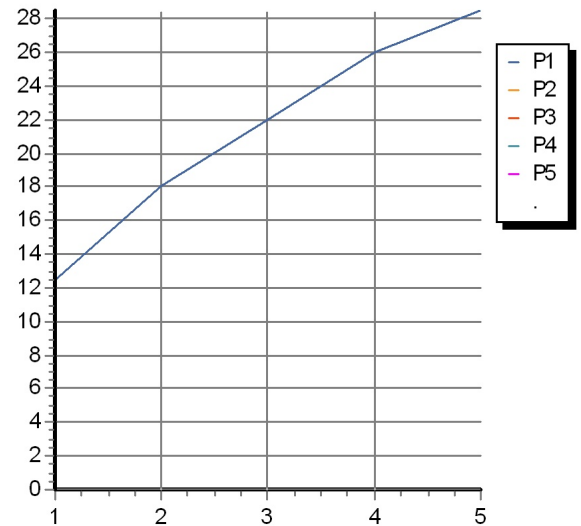

SAVOIR

ZSA275.CN

Disegno Complessivo / Overall Drawing

SAVOIR

ZSA275.CN

Esplosi / Exploded

SAVOIR

ZSA275.CN Portate / Flowrates (lt/min)

PRESSIONE PRESSURE	1 BAR	2 BAR	3 BAR	4 BAR	5 BAR
P1 BOCCA VASCA WALL SPOUT	12,5	18	22	26	28,5
P2					
P3					
P4					
P5					

SAVOIR

ZSA275.CN Pesì e Misure / Weights and Sizes

Peso (Kg) Weight (lb)	15,00 (Kg)	33,07 (lb)
Volume test (dc3) - (in3)	53,39 (dc3)	3258,06 (in3)
h (mm) - (in)	215,00 (mm)	8,46 (in)
L1 (mm) - (in)	260,00 (mm)	10,24 (in)
L2 (mm) - (in)	955,00 (mm)	37,60 (in)