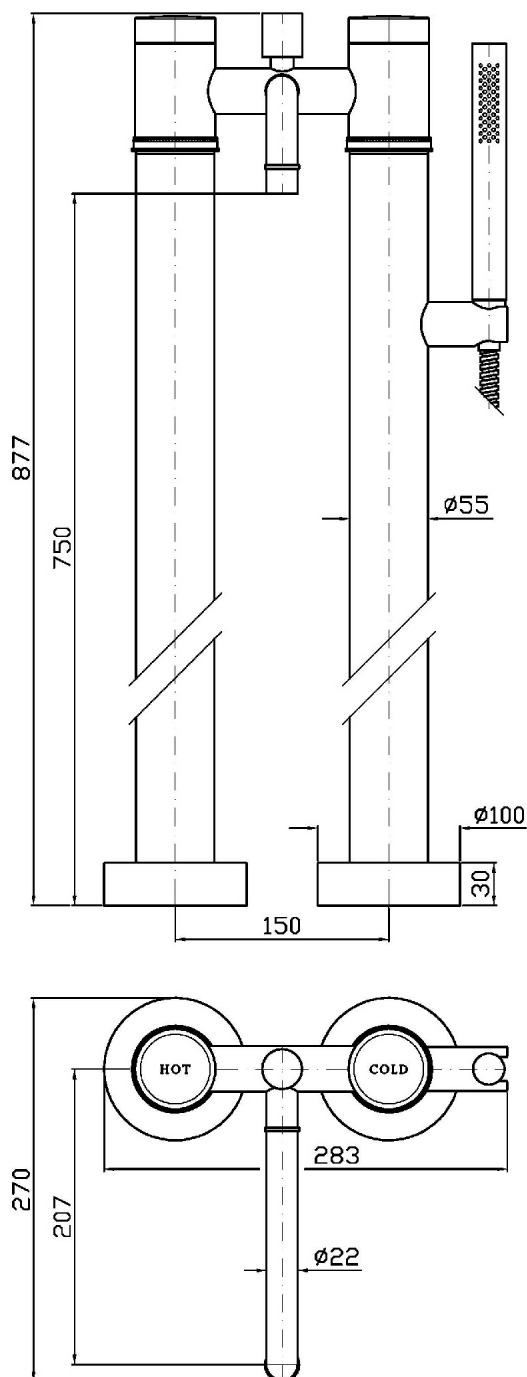

Marchio / Brand ZUCCHETTI

Classe / Class WW

SAVOIR

ZSA275.CN

Free standing vasca-doccia. / Free standing bath-shower mixer.

Free standing vasca-doccia con deviatore, doccetta, flessibile da 1500 mm. Lunghezza bocca 175mm.

Free standing bath-shower mixer with shower set and pillars. Spout projection 175mm.

R99657

Parte incasso. / Built-in part.

Finiture / Finishes

CN

Cromo + Nero / Chrome
+ Black

CC

Cromo + Cromo /
Chrome + Chrome

SAVOIR

ZSA275.CN

Disegno Complessivo / Overall Drawing

SAVOIR

ZSA275.CN

Esplosi / Exploded

SAVOIR

ZSA275.CN Portate / Flowrates (lt/min)

PRESSIONE PRESSURE	1 BAR	2 BAR	3 BAR	4 BAR	5 BAR
P1 BOCCA VASCA WALL SPOUT	12,5	18	22	26	28,5
P2					
P3					
P4					
P5					

SAVOIR

ZSA275.CN Pesì e Misure / Weights and Sizes

Peso (Kg) Weight (lb)	15,00 (Kg)	33,07 (lb)
Volume test (dc3) - (in3)	53,39 (dc3)	3258,06 (in3)
h (mm) - (in)	215,00 (mm)	8,46 (in)
L1 (mm) - (in)	260,00 (mm)	10,24 (in)
L2 (mm) - (in)	955,00 (mm)	37,60 (in)