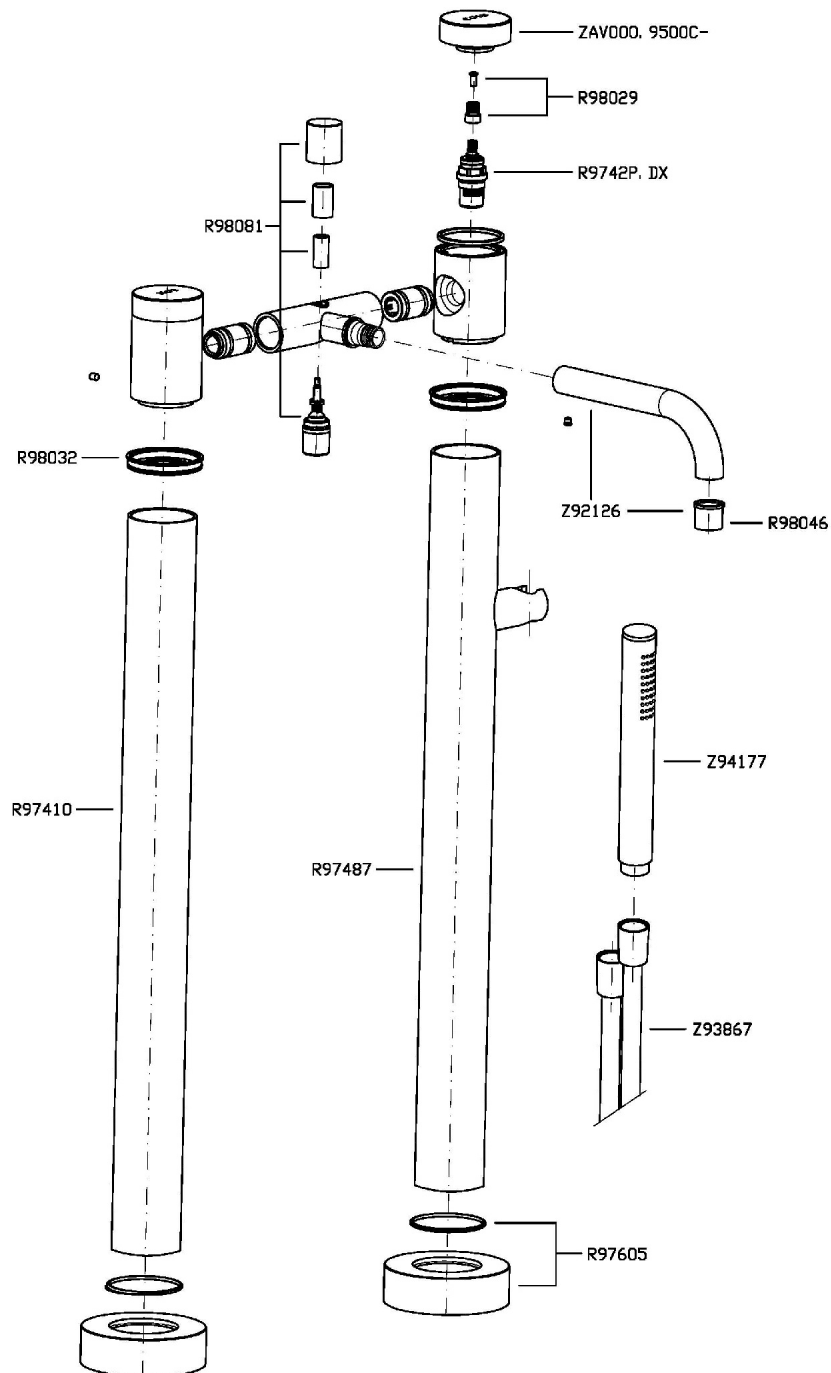

Marchio / Brand ZUCCHETTI

Classe / Class WW

SAVOIR

ZSA275.CN

Free standing vasca-doccia. / Free standing bath-shower mixer.

Free standing vasca-doccia con deviatore, doccetta, flessibile da 1500 mm. Lunghezza bocca 175mm.

Free standing bath-shower mixer with shower set and pillars. Spout projection 175mm.

R99657

Parte incasso. / Built-in part.

Finiture / Finishes

CN

Cromo + Nero / Chrome
+ Black

CC

Cromo + Cromo /
Chrome + Chrome

SAVOIR

ZSA275.CN

Disegno Complessivo / Overall Drawing

SAVOIR

ZSA275.CN

Esplosi / Exploded

SAVOIR

ZSA275.CN Portate / Flowrates (lt/min)

PRESSIONE PRESSURE	1 BAR	2 BAR	3 BAR	4 BAR	5 BAR
P1 BOCCA VASCA WALL SPOUT	12,5	18	22	26	28,5
P2					
P3					
P4					
P5					

SAVOIR

ZSA275.CN Pesì e Misure / Weights and Sizes

Peso (Kg) Weight (lb)	15,00 (Kg)	33,07 (lb)
Volume test (dc3) - (in3)	53,39 (dc3)	3258,06 (in3)
h (mm) - (in)	215,00 (mm)	8,46 (in)
L1 (mm) - (in)	260,00 (mm)	10,24 (in)
L2 (mm) - (in)	955,00 (mm)	37,60 (in)