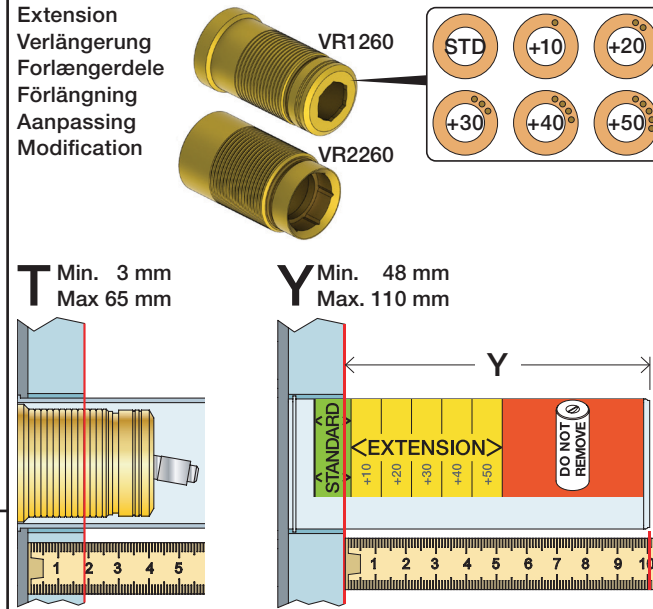

VOLA 100, 100X, 200, 200V, 300
 VOLA 400DV, 400, 400V, 400N, 400NV, 400T
 VOLA 400TV, 400F, 400FV, 400R, 400RV
 VOLA 2100, 2100X, 2200, 2200V, 2300, 2400
 VOLA 2400V, 2400N, 2400NV, 2400T, 2400TV
 VOLA 2400F, 2400FV, 2400R, 2400RV

Fitting instruction Monteringsvægledning
 Montageanleitung Montage hanledning
 Monteringsvejledning Manuel de montage

www.vola.com
 100-2100_V2_40998502

vola

	L	L1	L2	H	H1	D
100, 100X, 200V, 300, 400V, 400DV 2100, 2100X, 2200V, 2300, 2400V	395 mm 15 1/2"	264 mm 10"	268 mm 10 1/2"			
400NV, 400TV 2400NV, 2400TV	490 mm 19 1/2"	359 mm 14"	367 mm 14 1/2"	95 mm 3 3/4"	170 mm 6 3/4"	70 mm 2 3/4"
400FV, 400RV 2400FV, 2400RV	570 mm 23"	439 mm 17"	447 mm 17 5/8"			

Max. 65°C, 150°F
 Max.: 10 Bar/145 psi

T	Y	VR1260/2260/1400/2019
3 - 15 mm	110 - 98 mm	Std.
15 - 25 mm	98 - 88 mm	+10
25 - 35 mm	88 - 78 mm	+20
35 - 45 mm	78 - 68 mm	+30
45 - 55 mm	68 - 58 mm	+40
55 - 65 mm	58 - 48 mm	+50

X	VR1260 + VR1400 + VR2019
40 - 52 mm	Std.
30 - 40 mm	+10
20 - 30 mm	+20
10 - 20 mm	+30
0 - 10 mm	+40
-10 - 0 mm	+50

X	VR2260 + VR1400 + VR2019
35 - 47 mm	Std.
25 - 35 mm	+10
15 - 25 mm	+20
5 - 15 mm	+30
-5 - 5 mm	+40
-15 - -5 mm	+50