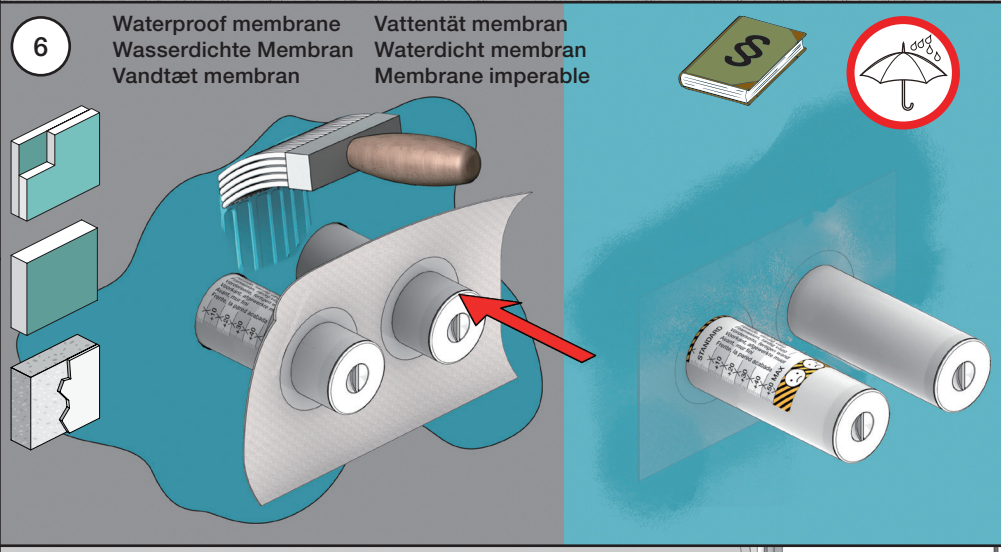

1

Max. 30 mm
Max. 1 1/8"

2

Test Pressure
Prüfdruck
testtryk
Test tryck
Test druk
test de pression

Check the local legislation.
Bitte die örtlichen Vorschriften überprüfen.
Tjek de lokale regler.
Kontrollera lokala föreskrifter.
Nazitten lokale regelgeving.
Vérifiez la législation locale.

1. MAX. 16 Bar
232 Psi

2. MAX. 4 Bar
58 Psi

! Water - Wasser - Vand - Vatten - Water - Leau !
! MAX 1 Minute - Minut - Minuut !