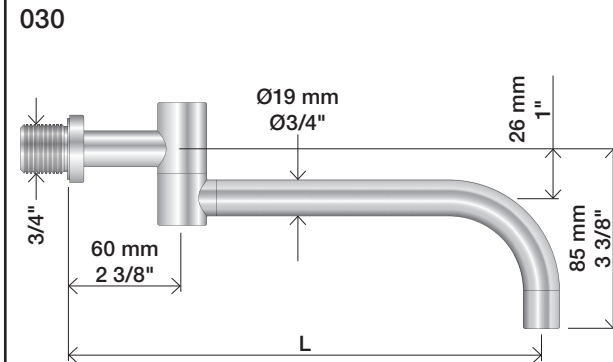

www.vola.com

	L (mm)	L (Inch)
010(C)/100	100	4"
010(C)/130	130	5"
010(C)/160	160	6"
020(C)/200	200	7 3/4"
020(C)/225	225	8 3/4"
020(C)/260	260	10 1/4"
020(C)/300	300	11 3/4"

	L (mm)	L (Inch)
030/200	200	7 3/4"
030/250	250	9 3/4"
030/300	300	11 3/4"
030/350	350	13 3/4"

	L (mm)	L (Inch)
040	185	7 3/4"
040D	200	7 3/4"
040D/250	250	9 3/4"
040D/300	300	11 3/4"

1

010, 010C, 020, 020C, 030, 040, 040D

VR1020

12 mm

2

3

Ø19: 010, 020, 030, 040