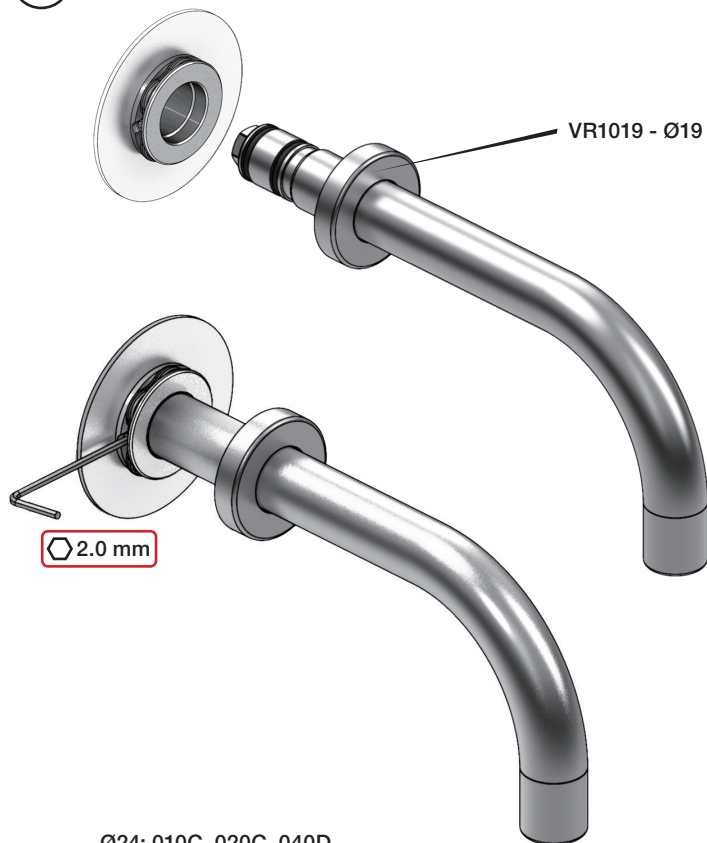

	L (mm)	L (Inch)
040	185	7 3/4"
040D	200	7 3/4"
040D/250	250	9 3/4"
040D/300	300	11 3/4"

1

010, 010C, 020, 020C, 030, 040, 040D

VR1020

12 mm

2

3

Ø19: 010, 020, 030, 040

VR1019 - Ø19

2.0 mm

Ø24: 010C, 020C, 040D

VR1024 - Ø24

2.0 mm

1/2"

Extension
Verlängerung

Forlængerdele
Förlängning