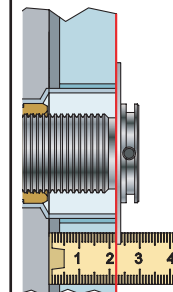

www.vola.com

	L (mm)	L (Inch)
010(C)/100	100	4"
010(C)/130	130	5"
010(C)/160	160	6"
020(C)/200	200	7 3/4"
020(C)/225	225	8 3/4"
020(C)/260	260	10 1/4"
020(C)/300	300	11 3/4"

	L (mm)	L (Inch)
030/200	200	7 3/4"
030/250	250	9 3/4"
030/300	300	11 3/4"
030/350	350	13 3/4"

	L (mm)	L (Inch)
040	185	7 3/4"
040D	200	7 3/4"
040D/250	250	9 3/4"
040D/300	300	11 3/4"

1

010, 010C, 020, 020C, 030, 040, 040D

VR1020

12 mm

2

3

Ø19: 010, 020, 030, 040

VR1019 - Ø19

2.0 mm

Ø24: 010C, 020C, 040D

VR1024 - Ø24

2.0 mm

1/2"

Extension
Verlängerung

Forlængerdele
Förlängning

Verlængstukken
Modification

T Min. 3 mm
Max. 65 mm

Y Min. 48 mm
Max. 110 mm

T	Y	VR2019 (Ø19) VR2119 (Ø24)
3 - 15 mm	110 - 98 mm	Std.
15 - 25 mm	98 - 88 mm	+10
25 - 35 mm	88 - 78 mm	+20
35 - 45 mm	78 - 68 mm	+30
45 - 55 mm	68 - 58 mm	+40
55 - 65 mm	58 - 48 mm	+50