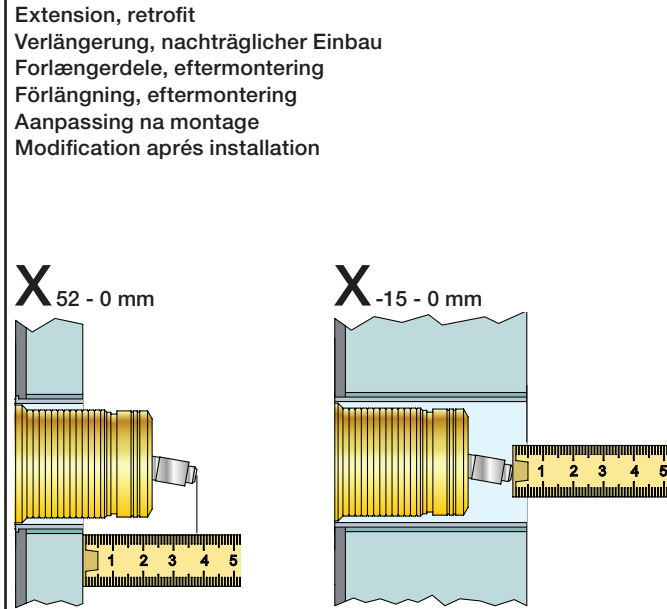

Fitting instruction Monteringsvægledning
 Montageanleitung Montage hanledning
 Monteringsvejledning Manuel de montage

www.vola.com
 100-2100_V2_40998502

vola

	L	L1	L2	H	H1	D
100, 100X, 200V, 300, 400V, 400DV 2100, 2100X, 2200V, 2300, 2400V	395 mm 15 1/2"	264 mm 10"	268 mm 10 1/2"			
400NV, 400TV 2400NV, 2400TV	490 mm 19 1/2"	359 mm 14"	367 mm 14 1/2"	95 mm 3 3/4"	170 mm 6 3/4"	70 mm 2 3/4"
400FV, 400RV 2400FV, 2400RV	570 mm 23"	439 mm 17"	447 mm 17 5/8"			

VR968: To be ordered separately.
 Werden separat bestellt.
 Bestilles separat.
 Beställs separat.
 Apart te bestellen.
 À commander séparément.

A **Data, 3 Bar/43.5 Psi:**

	l/min.	Gal/min.
100:	18,3	4.8
400V:	15,6	4.1
2100:	25,2	6.7
2400V:	22,2	5.9

Max. 65°C, 150°F
 Max.: 10 Bar/145 psi

T	Y	VR1260/2260/1400/2019
3 - 15 mm	110 - 98 mm	Std.
15 - 25 mm	98 - 88 mm	+10
25 - 35 mm	88 - 78 mm	+20
35 - 45 mm	78 - 68 mm	+30
45 - 55 mm	68 - 58 mm	+40
55 - 65 mm	58 - 48 mm	+50