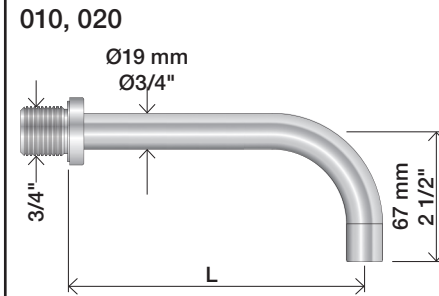

2. MAX. 4 Bar
 58 Psi

! Water - Wasser - Vand - Vatten - Water - Leau !
! MAX 1 Minute - Minut - Minuut !

VOLA 010, 020, 030, 040
VOLA 010C, 020C, 040D

Fitting instruction
 Montageanleitung
 Monteringsvejledning
 Monteringsvægledning
 Montage hanleiding
 Manuel de montage

www.vola.com

	L (mm)	L (Inch)
010(C)/100	100	4"
010(C)/130	130	5"
010(C)/160	160	6"
020(C)/200	200	7 3/4"
020(C)/225	225	8 3/4"
020(C)/260	260	10 1/4"
020(C)/300	300	11 3/4"

	L (mm)	L (Inch)
030/200	200	7 3/4"
030/250	250	9 3/4"
030/300	300	11 3/4"
030/350	350	13 3/4"

	L (mm)	L (Inch)
040	185	7 3/4"
040D	200	7 3/4"
040D/250	250	9 3/4"
040D/300	300	11 3/4"

1

010, 010C, 020, 020C, 030, 040, 040D

VR1020

12 mm

2

3

Ø19: 010, 020, 030, 040