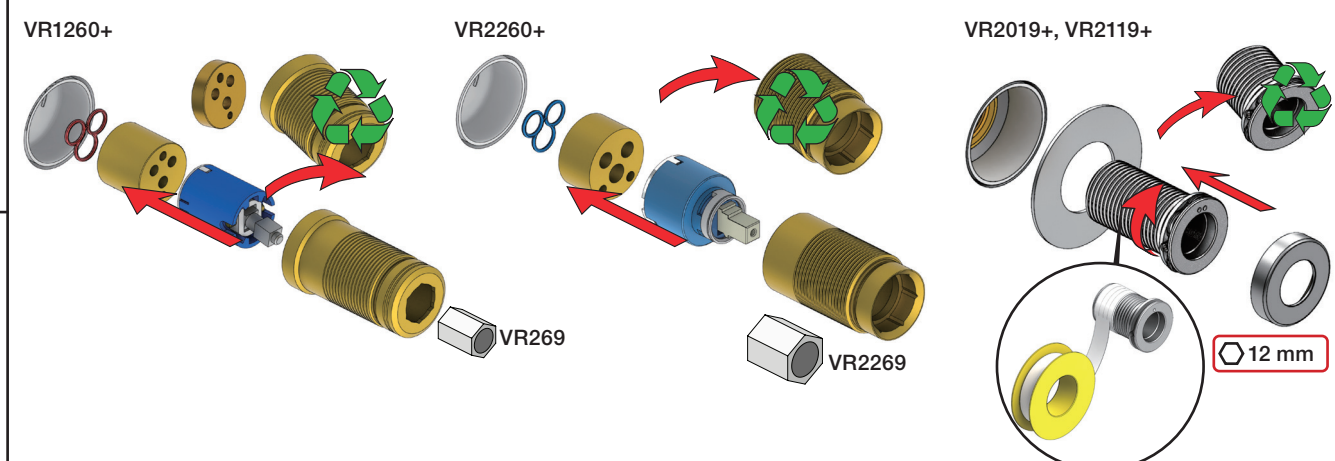

Fitting instruction Monteringsvægledning
 Montageanleitung Montage hanledning
 Monteringsvejledning Manuel de montage

www.vola.com
 100-2100_V2_40998502

vola

	L	L1	L2	H	H1	D
100, 100X, 200V, 300, 400V, 400DV 2100, 2100X, 2200V, 2300, 2400V	395 mm 15 1/2"	264 mm 10"	268 mm 10 1/2"			
400NV, 400TV 2400NV, 2400TV	490 mm 19 1/2"	359 mm 14"	367 mm 14 1/2"	95 mm 3 3/4"	170 mm 6 3/4"	70 mm 2 3/4"
400FV, 400RV 2400FV, 2400RV	570 mm 23"	439 mm 17"	447 mm 17 5/8"			

Max. 65°C, 150°F
 Max.: 10 Bar/145 psi

T	Y	VR1260/2260/1400/2019
3 - 15 mm	110 - 98 mm	Std.
15 - 25 mm	98 - 88 mm	+10
25 - 35 mm	88 - 78 mm	+20
35 - 45 mm	78 - 68 mm	+30
45 - 55 mm	68 - 58 mm	+40
55 - 65 mm	58 - 48 mm	+50

X	VR1260 + VR1400 + VR2019
40 - 52 mm	Std.
30 - 40 mm	+10
20 - 30 mm	+20
10 - 20 mm	+30
0 - 10 mm	+40
-10 - 0 mm	+50

X	VR2260 + VR1400 + VR2019
35 - 47 mm	Std.
25 - 35 mm	+10
15 - 25 mm	+20
5 - 15 mm	+30
-5 - 5 mm	+40
-15 - -5 mm	+50

Fitting of extension
 Montage von verlängerung
 Monterings af forlængerdele

Montering av förlängning
 Montage van de verlengstukken
 Montage des rallonges

2x13 mm Lightweight wall
 Leichtwand
 Let væg

Lätta konstruktion
 Holle wandconstructie
 Construction légère