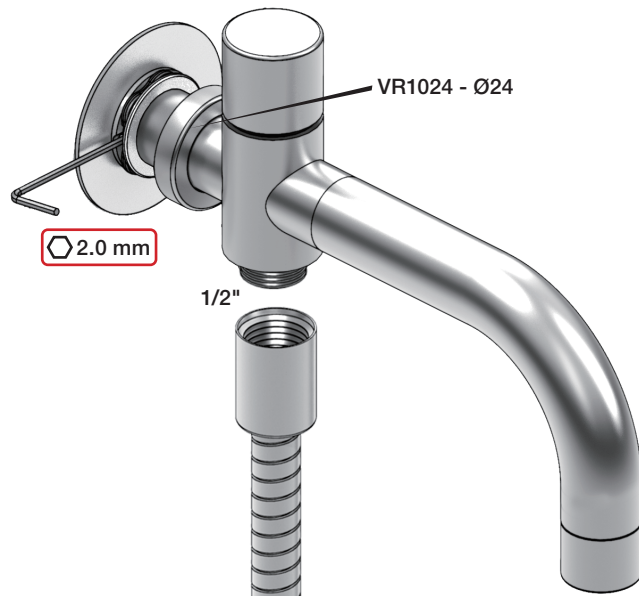

	L (mm)	L (Inch)
040	185	7 3/4"
040D	200	7 3/4"
040D/250	250	9 3/4"
040D/300	300	11 3/4"

1

010, 010C, 020, 020C, 030, 040, 040D

VR1020

12 mm

2

3

Ø19: 010, 020, 030, 040

VR1019 - Ø19

2.0 mm

Ø24: 010C, 020C, 040D

VR1024 - Ø24

2.0 mm

1/2"

Extension
Verlängerung

Forlængerdele
Förlängning