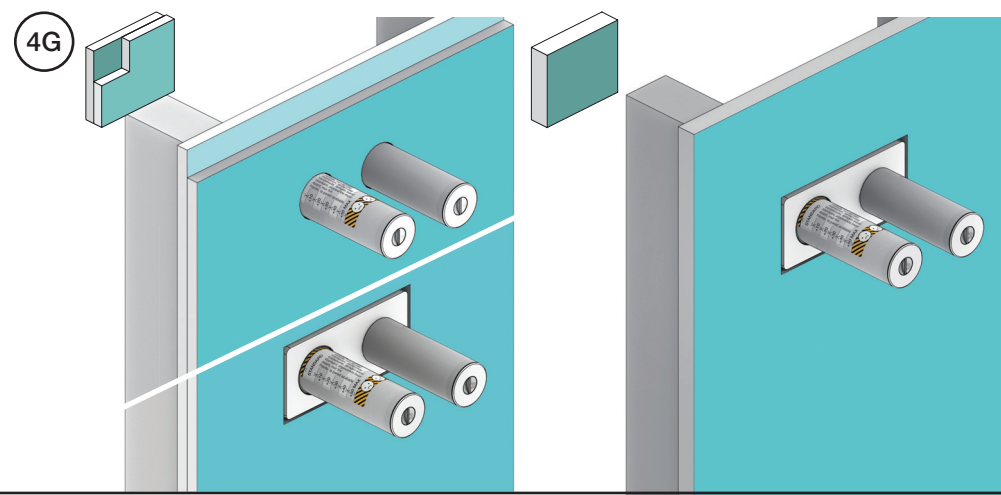

1

Max. 30 mm
Max. 1 1/8"

2

Test Pressure
Prüfdruck
testtryk
Test tryck
Test druk
test de pression

Check the local legislation.
Bitte die örtlichen Vorschriften überprüfen.
Tjek de lokale regler.
Kontrollera lokala föreskrifter.
Nazitten lokale regelgeving.
Vérifiez la législation locale.

1. MAX. 16 Bar
232 Psi

2. MAX. 4 Bar
58 Psi

! Water - Wasser - Vand - Vatten - Water - Leau !
! MAX 1 Minute - Minut - Minuut !