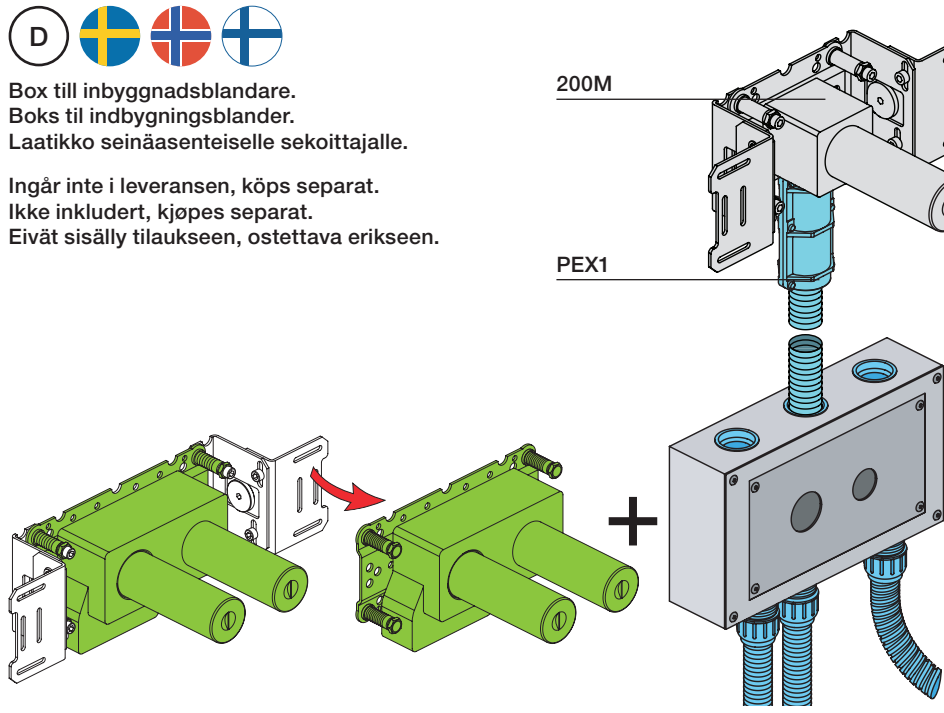

VR968: To be ordered separately.
Werden separat bestellt.
Bestilles separat.
Beställs separat.
Apart te bestellen.
À commander séparément.

A **Data, 3 Bar/43.5 Psi:**

	l/min.	Gal/min.
100:	18,3	4.8
400V:	15,6	4.1
2100:	25,2	6.7
2400V:	22,2	5.9

Max. 65°C, 150°F
Max.: 10 Bar/145 psi