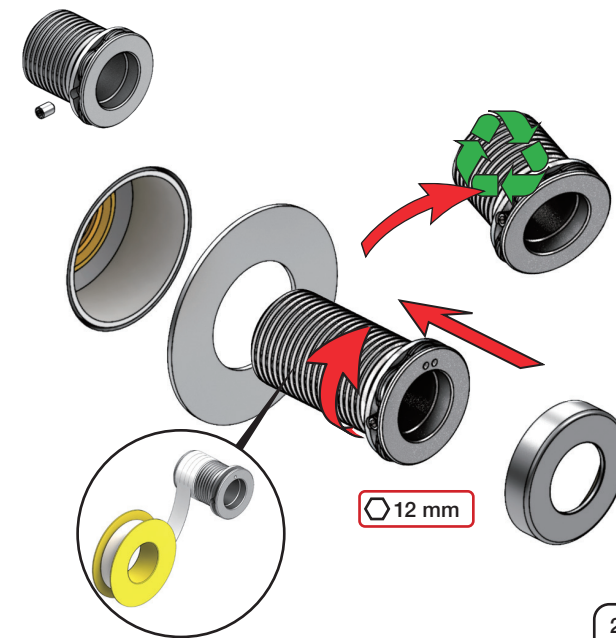

VR1019 - Ø19

2.0 mm

Ø24: 010C, 020C, 040D

VR1024 - Ø24

2.0 mm

1/2"

Extension
Verlängerung

Forlængerdele
Förlängning

Verlængstukken
Modification

T Min. 3 mm
Max. 65 mm

Y Min. 48 mm
Max. 110 mm

T	Y	VR2019 (Ø19) VR2119 (Ø24)
3 - 15 mm	110 - 98 mm	Std.
15 - 25 mm	98 - 88 mm	+10
25 - 35 mm	88 - 78 mm	+20
35 - 45 mm	78 - 68 mm	+30
45 - 55 mm	68 - 58 mm	+40
55 - 65 mm	58 - 48 mm	+50

VR2019+/VR2219+

12 mm

Do not cut the membrane
 Die Membran nicht schneiden
 Skær ikke membranen
 Skär inte membranet
 Snij het membraan niet door
 Ne coupez pas la membrane
 No cortar la membrana

NR.21:

NR.28+19+24: