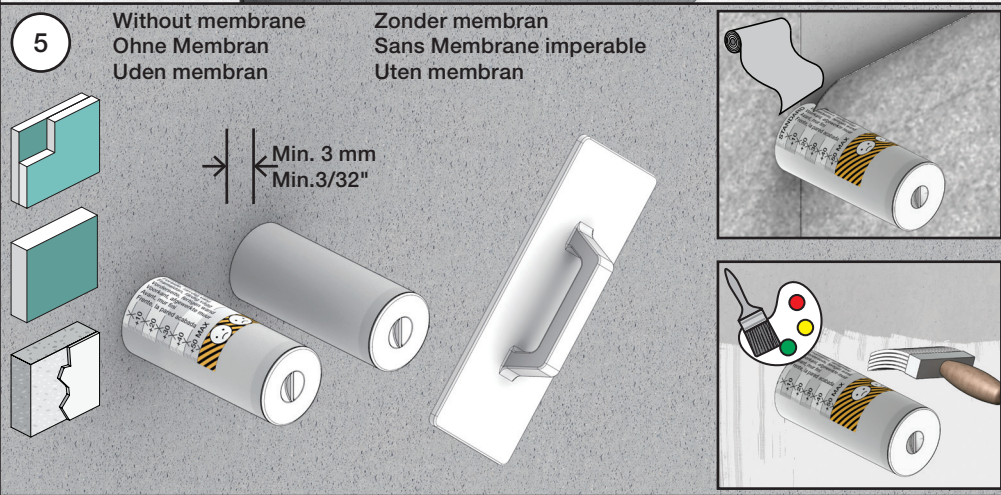

1

Max. 30 mm
Max. 1 1/8"

2

Test Pressure
Prüfdruck
testtryk
Test tryck
Test druk
test de pression

Check the local legislation.
Bitte die örtlichen Vorschriften überprüfen.
Tjek de lokale regler.
Kontrollera lokala föreskrifter.
Nazitten lokale regelgeving.
Vérifiez la législation locale.

1. MAX. 16 Bar
232 Psi

2. MAX. 4 Bar
58 Psi

! Water - Wasser - Vand - Vatten - Water - Leau !
! MAX 1 Minute - Minut - Minuut !