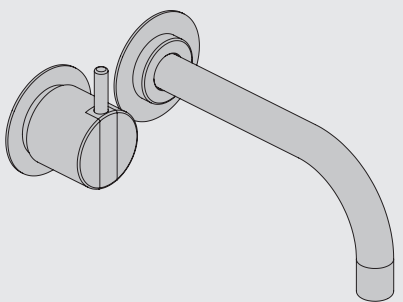

VOLA 100, 100X, 200, 200V, 300
 VOLA 400DV, 400, 400V, 400N, 400NV, 400T
 VOLA 400TV, 400F, 400FV, 400R, 400RV
 VOLA 2100, 2100X, 2200, 2200V, 2300, 2400
 VOLA 2400V, 2400N, 2400NV, 2400T, 2400TV
 VOLA 2400F, 2400FV, 2400R, 2400RV

Fitting instruction Monteringsvægledning
 Montageanleitung Montage hanledning
 Monteringsvejledning Manuel de montage

www.vola.com
 100-2100_V2_40998502

vola

	L	L1	L2	H	H1	D
100, 100X, 200V, 300, 400V, 400DV 2100, 2100X, 2200V, 2300, 2400V	395 mm 15 1/2"	264 mm 10"	268 mm 10 1/2"			
400NV, 400TV 2400NV, 2400TV	490 mm 19 1/2"	359 mm 14"	367 mm 14 1/2"	95 mm 3 3/4"	170 mm 6 3/4"	70 mm 2 3/4"
400FV, 400RV 2400FV, 2400RV	570 mm 23"	439 mm 17"	447 mm 17 5/8"			