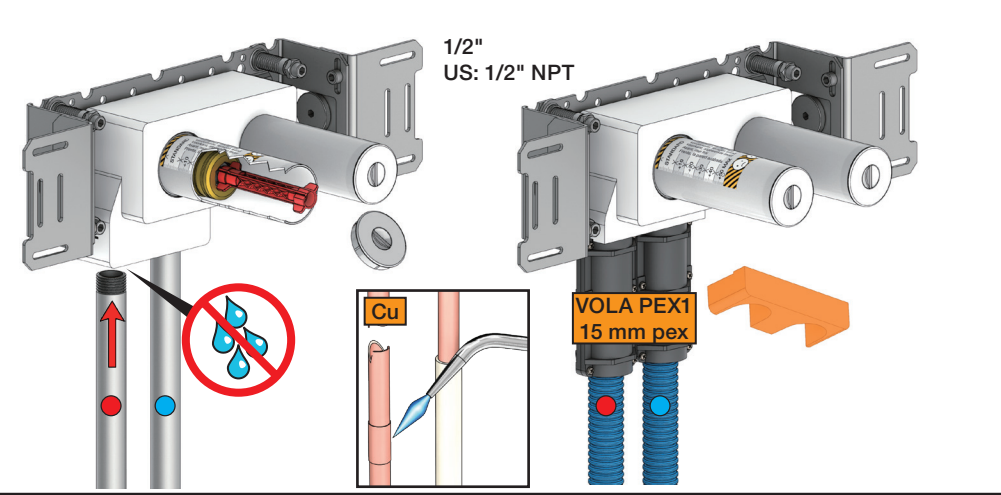

1

Max. 30 mm
Max. 1 1/8"

2

Test Pressure
Prüfdruck
testtryk
Test tryck
Test druk
test de pression

Check the local legislation.
Bitte die örtlichen Vorschriften überprüfen.
Tjek de lokale regler.
Kontrollera lokala föreskrifter.
Nazitten lokale regelgeving.
Vérifiez la législation locale.

1. MAX. 16 Bar
232 Psi

2. MAX. 4 Bar
58 Psi

! Water - Wasser - Vand - Vatten - Water - Leau !
! MAX 1 Minute - Minut - Minuut !