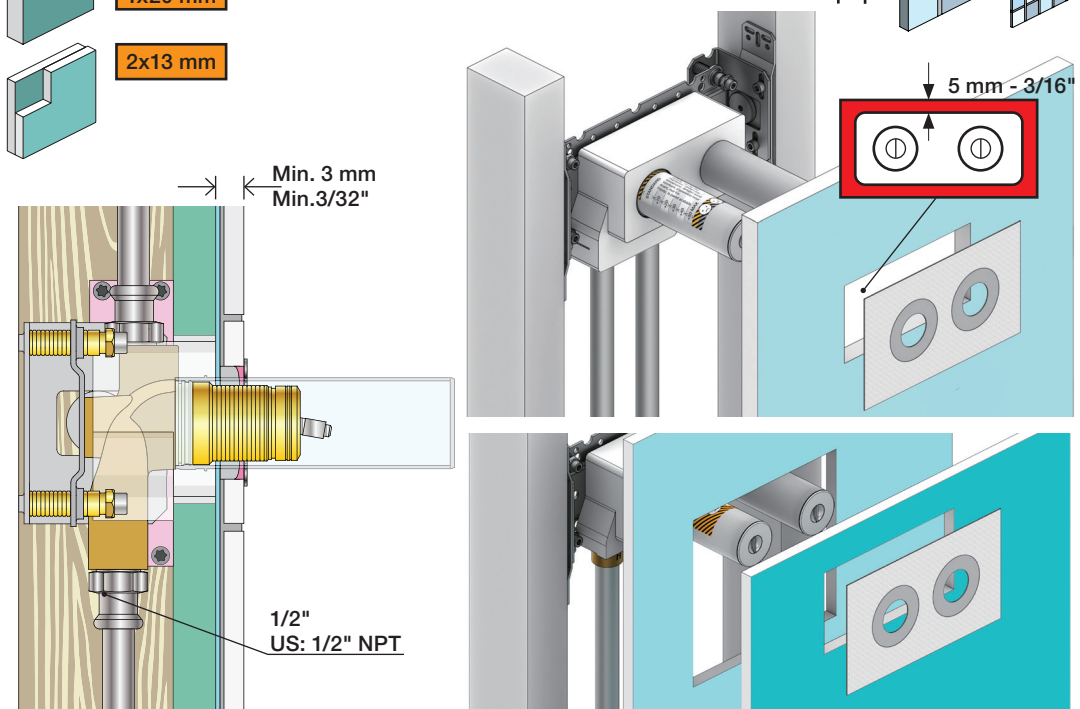

Fitting of extension
 Montage von verlängerung
 Monterings af forlængerdele

Montering av förlängning
 Montage van de verlengstukken
 Montage des rallonges

2x13 mm Lightweight wall
 Leichtwand
 Let væg

Lätta konstruktion
 Holle wandconstructie
 Construction légère

1x15 mm
1x18 mm
1x20 mm

2x13 mm

Lightweight wall
 Leichtwand
 Let væg

Lätta konstruktion
 Holle wandconstructie
 Construction légère

1

Max. 30 mm
 Max. 1 1/8"

2

Test Pressure
 Prüfdruck
 testtryk
 Test tryck
 Test druk
 test de pression