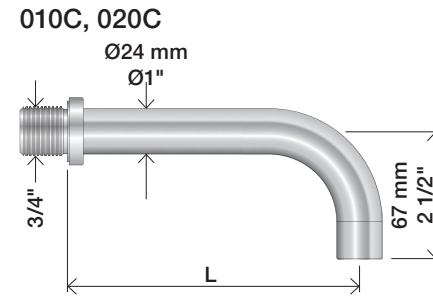

2. MAX. 4 Bar
 58 Psi

! Water - Wasser - Vand - Vatten - Water - Leau !
! MAX 1 Minute - Minut - Minuut !

VOLA 010, 020, 030, 040
VOLA 010C, 020C, 040D

Fitting instruction
 Montageanleitung
 Monteringsvejledning
 Monteringsvægledning
 Montage hanleiding
 Manuel de montage

www.vola.com

	L (mm)	L (Inch)
010(C)/100	100	4"
010(C)/130	130	5"
010(C)/160	160	6"
020(C)/200	200	7 3/4"
020(C)/225	225	8 3/4"
020(C)/260	260	10 1/4"
020(C)/300	300	11 3/4"

	L (mm)	L (Inch)
030/200	200	7 3/4"
030/250	250	9 3/4"
030/300	300	11 3/4"
030/350	350	13 3/4"

	L (mm)	L (Inch)
040	185	7 3/4"
040D	200	7 3/4"
040D/250	250	9 3/4"
040D/300	300	11 3/4"

1

010, 010C, 020, 020C, 030, 040, 040D

VR1020

12 mm

2

3

Ø19: 010, 020, 030, 040