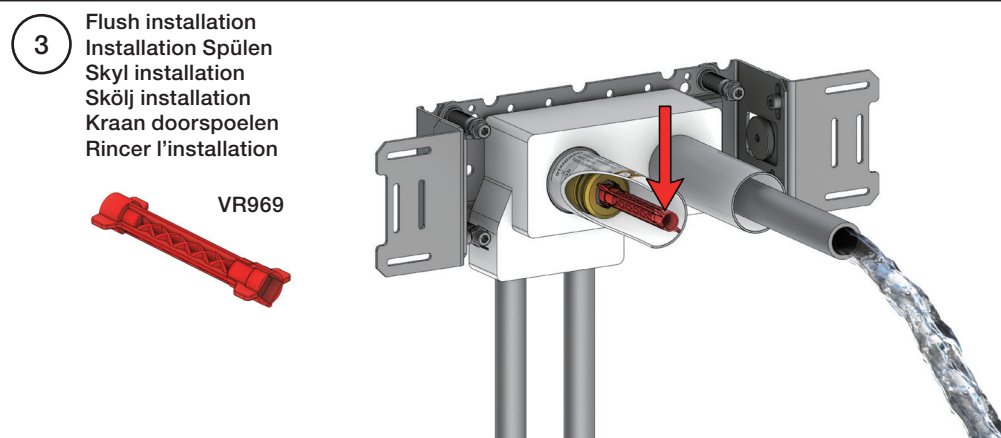

1

Max. 30 mm
Max. 1 1/8"

2

Test Pressure
Prüfdruck
testtryk
Test tryck
Test druk
test de pression

Check the local legislation.
Bitte die örtlichen Vorschriften überprüfen.
Tjek de lokale regler.
Kontrollera lokala föreskrifter.
Nazitten lokale regelgeving.
Vérifiez la législation locale.

1. MAX. 16 Bar
232 Psi

2. MAX. 4 Bar
58 Psi

! Water - Wasser - Vand - Vatten - Water - Leau !
! MAX 1 Minute - Minut - Minuut !