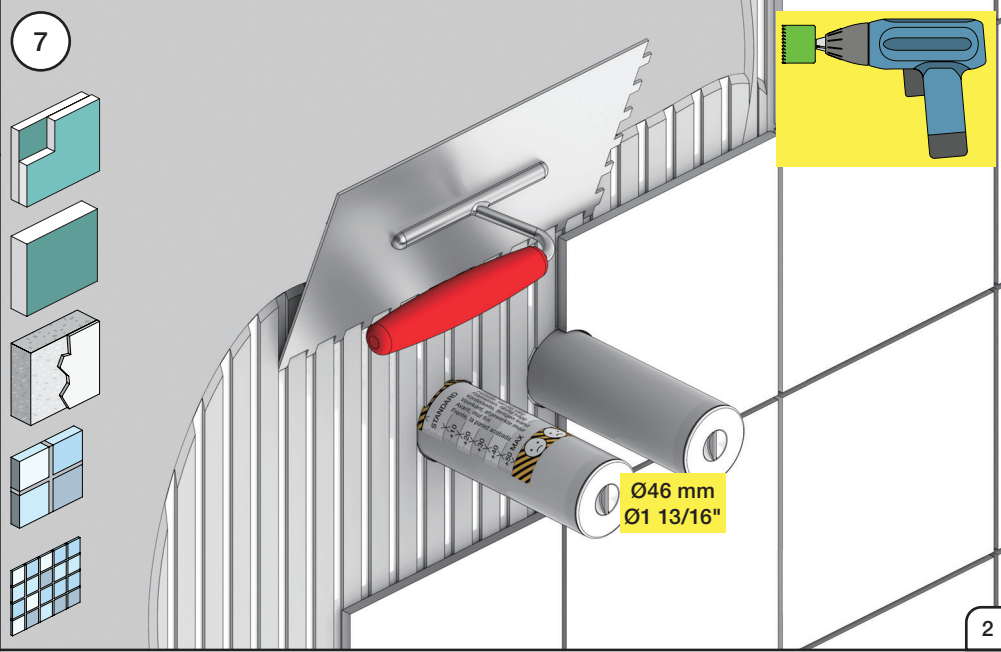

1

Max. 30 mm
Max. 1 1/8"

2

Test Pressure
Prüfdruck
testtryk
Test tryck
Test druk
test de pression

Check the local legislation.
Bitte die örtlichen Vorschriften überprüfen.
Tjek de lokale regler.
Kontrollera lokala föreskrifter.
Nazitten lokale regelgeving.
Vérifiez la législation locale.

1. MAX. 16 Bar
232 Psi

2. MAX. 4 Bar
58 Psi

! Water - Wasser - Vand - Vatten - Water - Leau !
! MAX 1 Minute - Minut - Minuut !