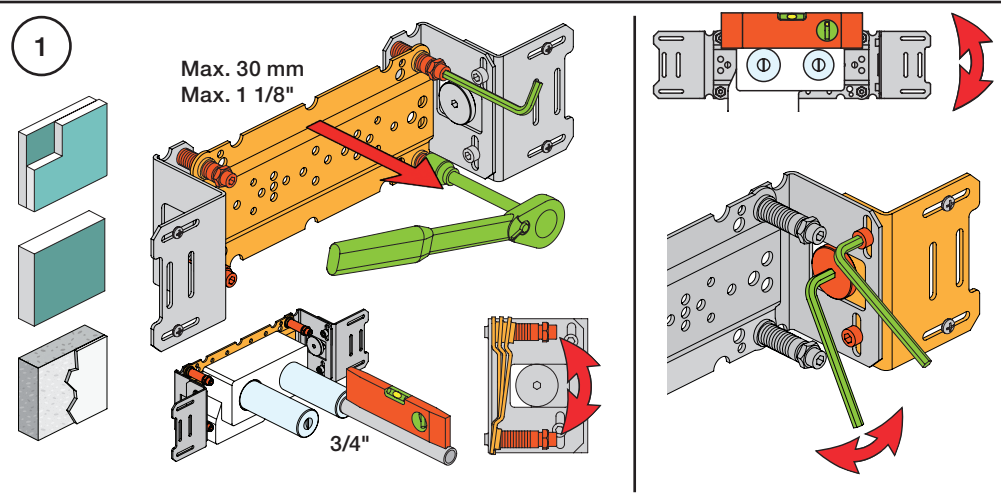

Fitting of extension
 Montage von verlängerung
 Monterings af forlængerdele

Montering av förlängning
 Montage van de verlengstukken
 Montage des rallonges

2x13 mm Lightweight wall
 Leichtwand
 Let væg

Lätta konstruktion
 Holle wandconstructie
 Construction légère

1x15 mm
1x18 mm
1x20 mm

2x13 mm

Lightweight wall
 Leichtwand
 Let væg

Lätta konstruktion
 Holle wandconstructie
 Construction légère

1

Max. 30 mm
 Max. 1 1/8"

2

Test Pressure
 Prüfdruck
 testtryk
 Test tryck
 Test druk
 test de pression