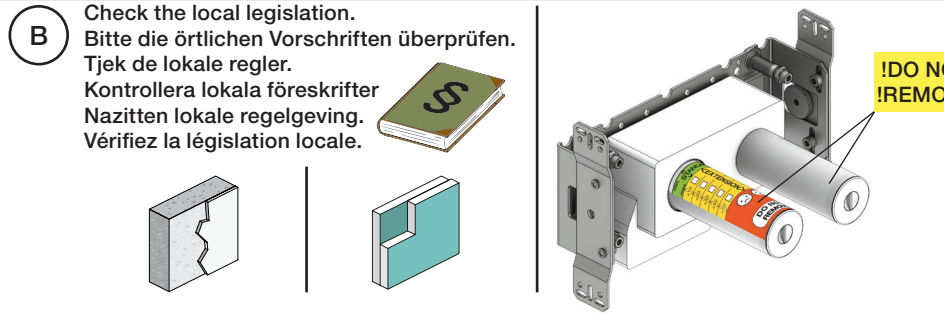

VR968: To be ordered separately.
Werden separat bestellt.
Bestilles separat.
Beställs separat.
Apart te bestellen.
À commander séparément.

A **Data, 3 Bar/43.5 Psi:**

	l/min.	Gal/min.
100:	18,3	4.8
400V:	15,6	4.1
2100:	25,2	6.7
2400V:	22,2	5.9

Max. 65°C, 150°F
Max.: 10 Bar/145 psi