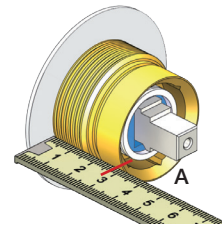

Verlængstukken
Modification

T Min. 3 mm
Max. 65 mm

Y Min. 48 mm
Max. 110 mm

T	Y	VR2019 (Ø19) VR2119 (Ø24)
3 - 15 mm	110 - 98 mm	Std.
15 - 25 mm	98 - 88 mm	+10
25 - 35 mm	88 - 78 mm	+20
35 - 45 mm	78 - 68 mm	+30
45 - 55 mm	68 - 58 mm	+40
55 - 65 mm	58 - 48 mm	+50

VR2019+/VR2219+

12 mm

Do not cut the membrane
 Die Membran nicht schneiden
 Skær ikke membranen
 Skär inte membranet
 Snij het membraan niet door
 Ne coupez pas la membrane
 No cortar la membrana

NR.21:

NR.28+19+24:

NR 21

NR 21 - 1

VR2279

VR2279B

VR2279C

NR 21 - 2

		A
VR2279	16 mm	30 - 34 mm
VR2279B	12 mm	26 - 30 mm
VR2279C	8 mm	22 - 26 mm

NR 21 - 3