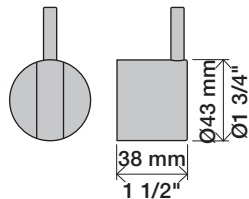

Do not cut the membrane
Die Membran nicht schneiden
Skær ikke membranen
Skär inte membranet
Snij het membraan niet door
Ne coupez pas la membrane
No cortar la membrana

NR.21:

NR.28+19+24:

NR 21

NR 21 - 1

VR2279

VR2279B

VR2279C

NR 21 - 2

		A
VR2279	16 mm	30 - 34 mm
VR2279B	12 mm	26 - 30 mm
VR2279C	8 mm	22 - 26 mm

NR 21 - 3

NR 21 - 4