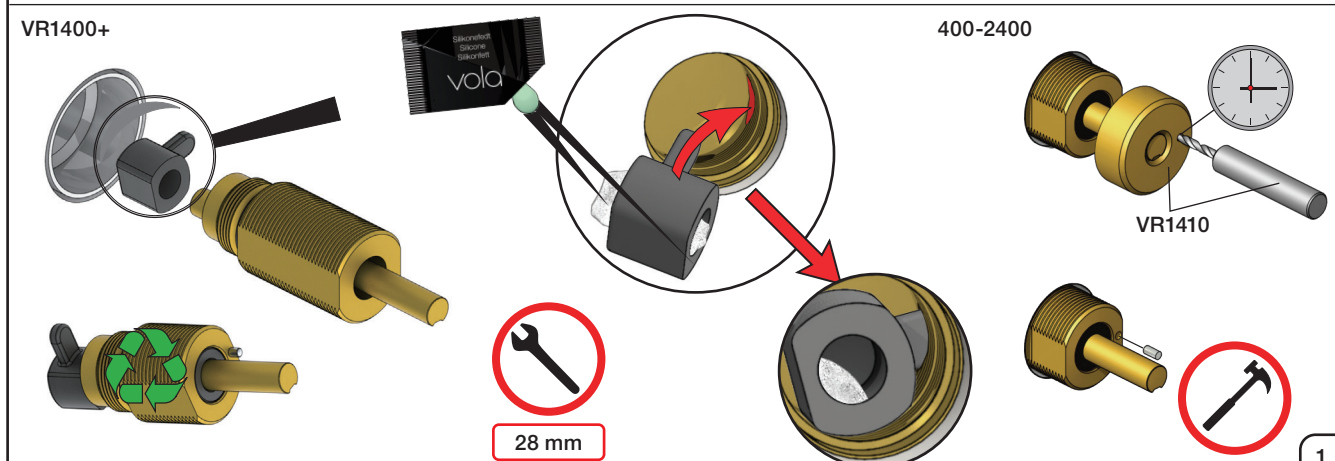

X	VR1260 + VR1400 + VR2019
40 - 52 mm	Std.
30 - 40 mm	+10
20 - 30 mm	+20
10 - 20 mm	+30
0 - 10 mm	+40
-10 - 0 mm	+50

X	VR2260 + VR1400 + VR2019
35 - 47 mm	Std.
25 - 35 mm	+10
15 - 25 mm	+20
5 - 15 mm	+30
-5 - 5 mm	+40
-15 - -5 mm	+50

Fitting of extension
Montage von verlängerung
Monterings af forlængerdele

Montering av förlängning
Montage van de verlengstukken
Montage des rallonges