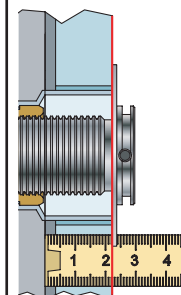

	L (mm)	L (Inch)
030/200	200	7 3/4"
030/250	250	9 3/4"
030/300	300	11 3/4"
030/350	350	13 3/4"

	L (mm)	L (Inch)
040	185	7 3/4"
040D	200	7 3/4"
040D/250	250	9 3/4"
040D/300	300	11 3/4"

1

010, 010C, 020, 020C, 030, 040, 040D

VR1024 - Ø24

2.0 mm

1/2"

Extension  
Verlängerung

Forlængerdele  
Förlängning

Verlængstukken  
Modification

T Min. 3 mm  
Max. 65 mm

Y Min. 48 mm  
Max. 110 mm

T	Y	VR2019 (Ø19) VR2119 (Ø24)
3 - 15 mm	110 - 98 mm	Std.
15 - 25 mm	98 - 88 mm	+10
25 - 35 mm	88 - 78 mm	+20
35 - 45 mm	78 - 68 mm	+30
45 - 55 mm	68 - 58 mm	+40
55 - 65 mm	58 - 48 mm	+50

VR2019+/VR2219+