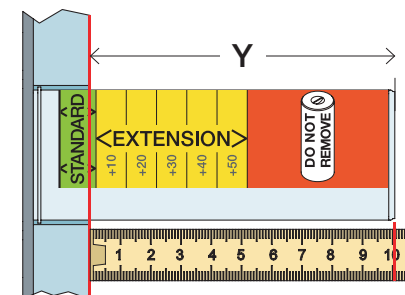

	L (mm)	L (Inch)
030/200	200	7 3/4"
030/250	250	9 3/4"
030/300	300	11 3/4"
030/350	350	13 3/4"

	L (mm)	L (Inch)
040	185	7 3/4"
040D	200	7 3/4"
040D/250	250	9 3/4"
040D/300	300	11 3/4"

1

010, 010C, 020, 020C, 030, 040, 040D

VR1024 - Ø24

2.0 mm

1/2"

Extension  
Verlängerung

Forlængerdele  
Förlängning

Verlængstukken  
Modification

T Min. 3 mm  
Max. 65 mm

Y Min. 48 mm  
Max. 110 mm

T	Y	VR2019 (Ø19) VR2119 (Ø24)
3 - 15 mm	110 - 98 mm	Std.
15 - 25 mm	98 - 88 mm	+10
25 - 35 mm	88 - 78 mm	+20
35 - 45 mm	78 - 68 mm	+30
45 - 55 mm	68 - 58 mm	+40
55 - 65 mm	58 - 48 mm	+50

VR2019+/VR2219+