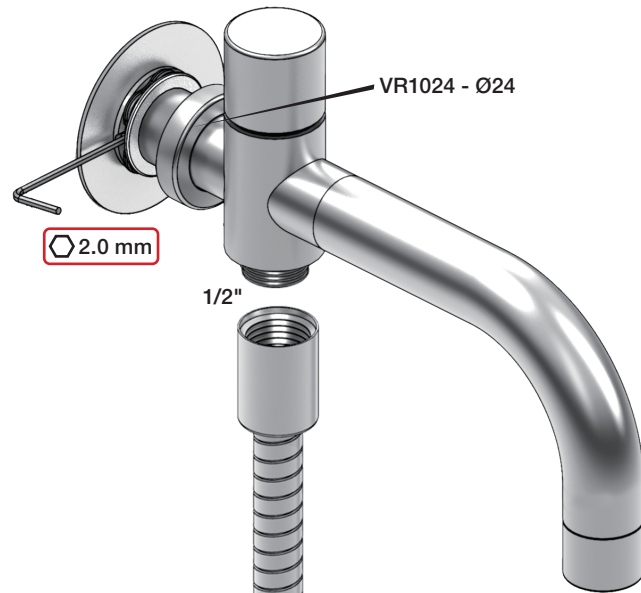

VR1020

12 mm

2

3

Ø19: 010, 020, 030, 040

VR1019 - Ø19

2.0 mm

Ø24: 010C, 020C, 040D

VR1024 - Ø24

2.0 mm

1/2"

Extension  
Verlängerung

Forlængerdele  
Förlängning

Verlængstukken  
Modification

T Min. 3 mm  
Max. 65 mm

Y Min. 48 mm  
Max. 110 mm

T	Y	VR2019 (Ø19) VR2119 (Ø24)
3 - 15 mm	110 - 98 mm	Std.
15 - 25 mm	98 - 88 mm	+10
25 - 35 mm	88 - 78 mm	+20
35 - 45 mm	78 - 68 mm	+30
45 - 55 mm	68 - 58 mm	+40
55 - 65 mm	58 - 48 mm	+50

VR2019+/VR2219+