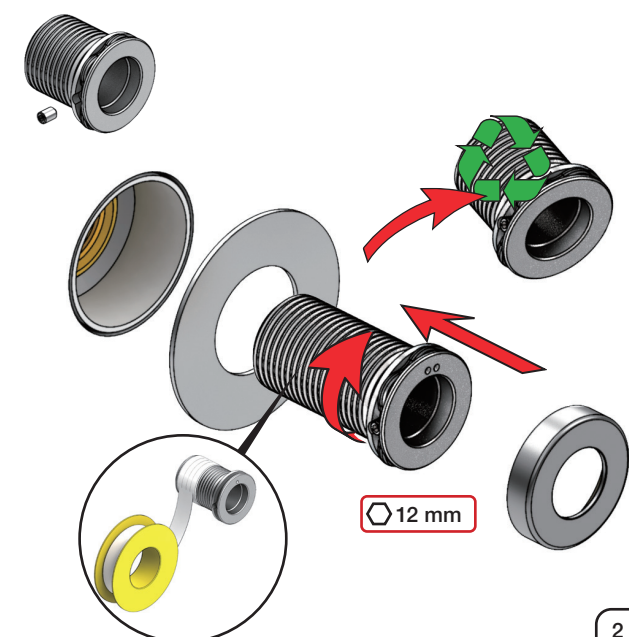

VR1020

12 mm

2

3

Ø19: 010, 020, 030, 040

VR1019 - Ø19

2.0 mm

Ø24: 010C, 020C, 040D

VR1024 - Ø24

2.0 mm

1/2"

Extension  
Verlängerung

Forlængerdele  
Förlängning

Verlængstukken  
Modification

T Min. 3 mm  
Max. 65 mm

Y Min. 48 mm  
Max. 110 mm

T	Y	VR2019 (Ø19) VR2119 (Ø24)
3 - 15 mm	110 - 98 mm	Std.
15 - 25 mm	98 - 88 mm	+10
25 - 35 mm	88 - 78 mm	+20
35 - 45 mm	78 - 68 mm	+30
45 - 55 mm	68 - 58 mm	+40
55 - 65 mm	58 - 48 mm	+50

VR2019+/VR2219+