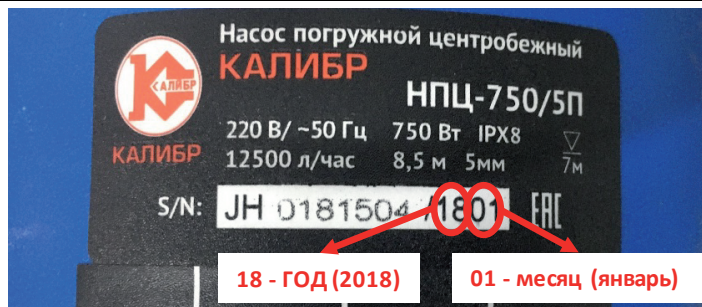

Электрический насос центробежный «Калибр НПЦ-750/35П» (JH)

ВНИМАНИЕ! Для подбора запчастей Вам необходимо знать **ГОД** и **МЕСЯЦ** выпуска насоса

**Электрический насос центробежный
«Калибр НПЦ-750/35П»
(JH)**