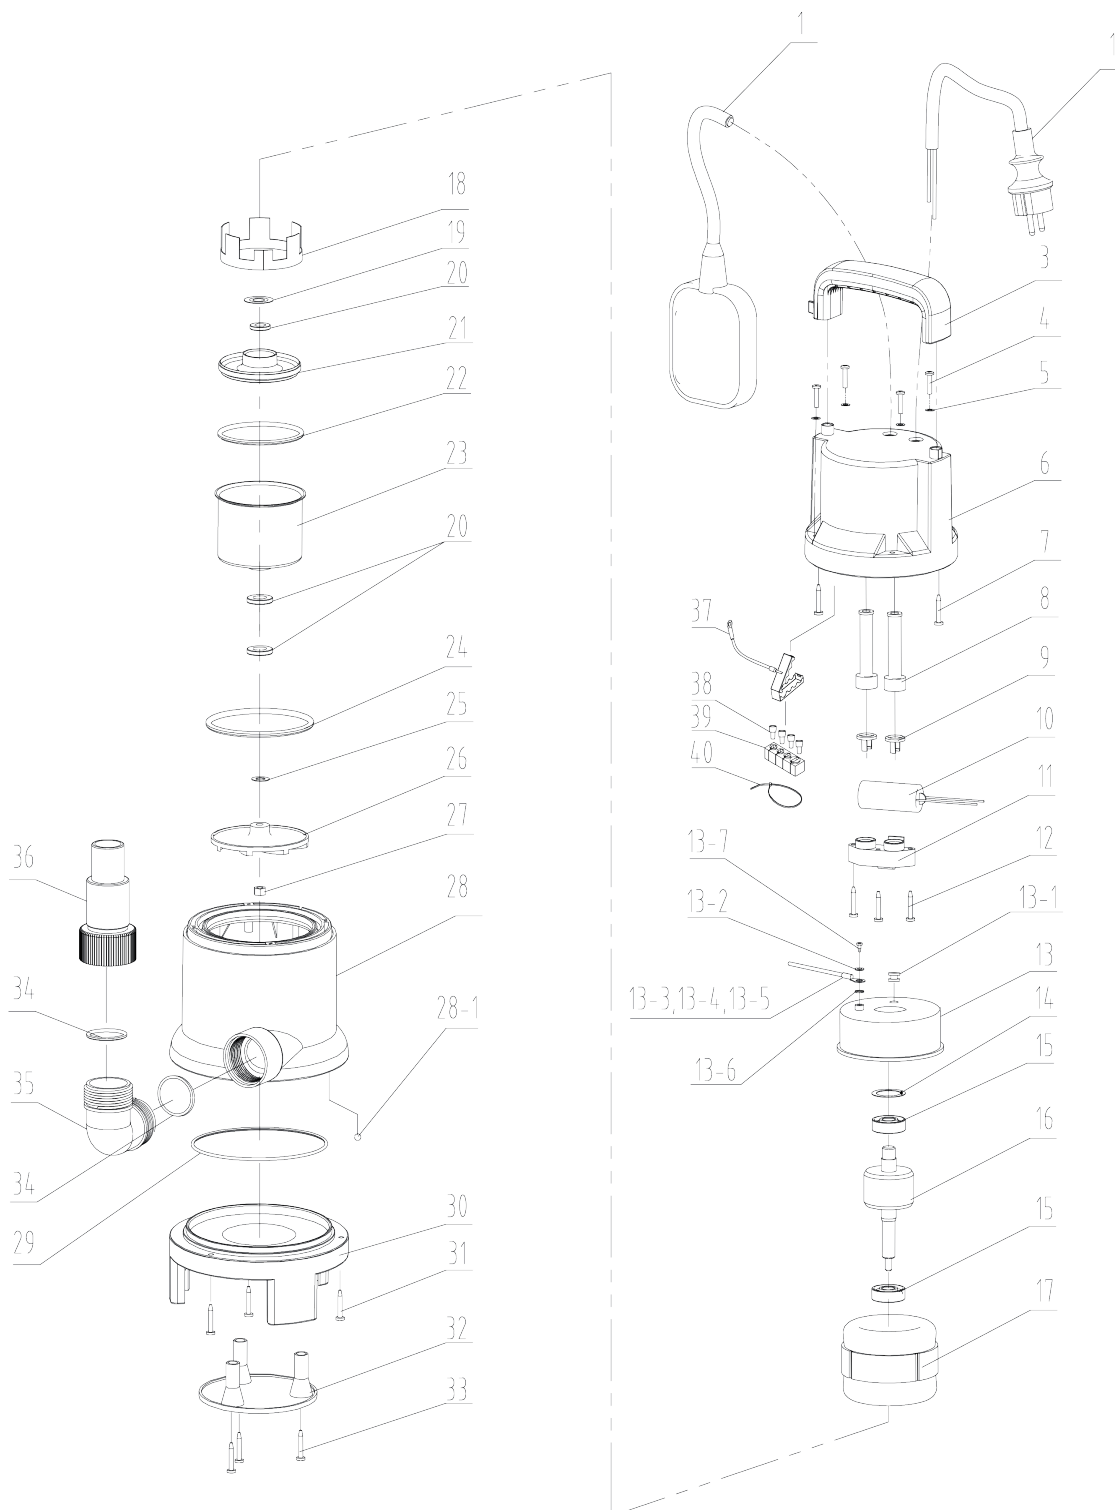

Электрический насос центробежный «Калибр НПЦ-750/35П» (JH)

ВНИМАНИЕ! Для подбора запчастей Вам необходимо знать **ГОД** и **МЕСЯЦ** выпуска насоса

**Электрический насос центробежный
«Калибр НПЦ-750/35П»
(JH)**

Поз.	Наименование	Артикул	Поз.	Наименование	Артикул
1	Кабель питания 3×0,75мм² с вилкой L=10м	НПЦ750/35П(Ж).01	19-23	Статор в сборе (с 11.2015 - 11.2016)	У04895
2	Выключатель поплавковый Lкаб=350мм Øкаб=9,5мм	У00541	19-23	Статор в сборе (с 11.2016 - 10.2018)	У04854
3	Рукоятка	НПЦ750/35П(Ж).03	19-23	Статор в сборе (с 10.2018 - н.в.)	НПЦ750/35П(Ж2019).19-23
4	Винт	НПЦ750/35П(Ж).04	19	Статор	НПЦ750/35П(Ж).19
6	Крышка насоса	НПЦ750/35П(Ж).06	21	Сальник резиновый 12×24×4,5	У02821
7	Винт	НПЦ750/35П(Ж).07	23	Стакан статора	НПЦ750/35П(Ж).23
7-1	Кольцо резиновое	НПЦ750/35П(Ж).07-1	24	Кольцо резиновое Ø90×4,8	У00562
8	Бандаж резиновый (для кабеля)	У00578	25	Шайба	НПЦ750/35П(Ж).25
9	Бандаж резиновый (для поплавка)	У00542	26	Крыльчатка (до 11.2015)	У02819
10	Втулка кабеля	НПЦ750/35П(Ж).10	26	Крыльчатка (с 11.2015 - н.в.)	НПЦ750/35П(Ж2016).24
11	Втулка кабеля	НПЦ750/35П(Ж).11	27	Гайка	НПЦ750/35П(Ж).27
12	Конденсатор 12 мкФ/450В СВВ60 (с проводами)	НПЦ750/35П(Ж).12	28	Корпус насоса	НПЦ750/35П(Ж).28
13	Держатель конденсатора	НПЦ750/35П(Ж).13	30	Кольцо резиновое	НПЦ750/35П(Ж).29
14	Винт	НПЦ750/35П(Ж).14	31	Корпус нагнетателя	У02815
15	Крышка двигателя	НПЦ750/35П(Ж).15	32	Винт	НПЦ750/35П(Ж).31
15-1	Винт	НПЦ750/35П(Ж).15-1	33	Крышка нагнетателя	НПЦ750/35П(Ж).32
15-2	Провод монтажный	НПЦ750/35П(Ж).15-2	34	Винт	НПЦ750/35П(Ж).33
15-3	Заземление	НПЦ750/35П(Ж).15-3	35	Кольцо резиновое 37,5*3	У02807
15-4	Шайба стопорная	НПЦ750/35П(Ж).15-4	36	Патрубок угловой	У04440
15-5	Шайба пружинная	НПЦ750/35П(Ж).15-5	37	Штуцер выходной	У02811
16	Шайба	НПЦ750/35П(Ж).16	38	Клемма заземления	НПЦ750/35П(Ж).38
17	Подшипник 6201-2Z	У00034	39	Наконечник провода	НПЦ750/35П(Ж).39
18	Якорь (до 11.2015) L=149мм	У02805	40	Наконечник провода	НПЦ750/35П(Ж).40
18	Якорь (с 11.2015 - 11.2016)	НПЦ750/5П(Ж2016).16	41	Клеммник	НПЦ750/35П(Ж).41
18	Якорь (с 11.2016 - 10.2018)	НПЦ750/5П(Ж2017).18	42	Стяжка	НПЦ750/35П(Ж).42
18	Якорь (с 10.2018 - н.в.) L=140мм; ф46,5*61	НПЦ750/35П(Ж2019).18