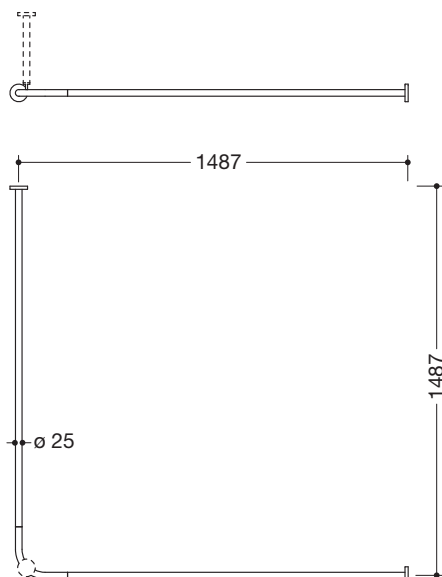

Abbildung ähnlich

Vorhangstange 900.34.10460

- waagrecht angeordnete, im rechten Winkel verbundene Stangen mit Vorhangringen
- aus hochwertigem Edelstahl, pulverbeschichtet in den HEWI Farben DX (Weiß tiefmatt), DC (Schwarz tiefmatt), AY (Hellgrau Perlglimmer tiefmatt) und SC (Dunkelgrau Perlglimmer tiefmatt)
- für Duschwanne 1500 x 1500 mm
- Achsmaß 1487 x 1487 mm
- mit 28 Vorhangringen aus weißem POM
- empfohlene Vorhangbreite 4000 mm
- Stangendurchmesser 25 mm, Rosettendurchmesser 70 mm
- kann an den Enden bauseits bis auf 300 mm gekürzt werden
- Befestigung mit Rosetten an Wand und Decke, Deckenabhängung erforderlich
- inklusive korrosionsfreiem und geprüftem HEWI Befestigungsmaterial sowie Dichtband zur Abdichtung der Bohrpunkte

Abmessungen in mm

Oberflächen/Farben

Die Farbe AY läuft zum 31.03.2023 aus

Alternative Oberflächen

Technische Änderungen vorbehalten, 29.03.2022