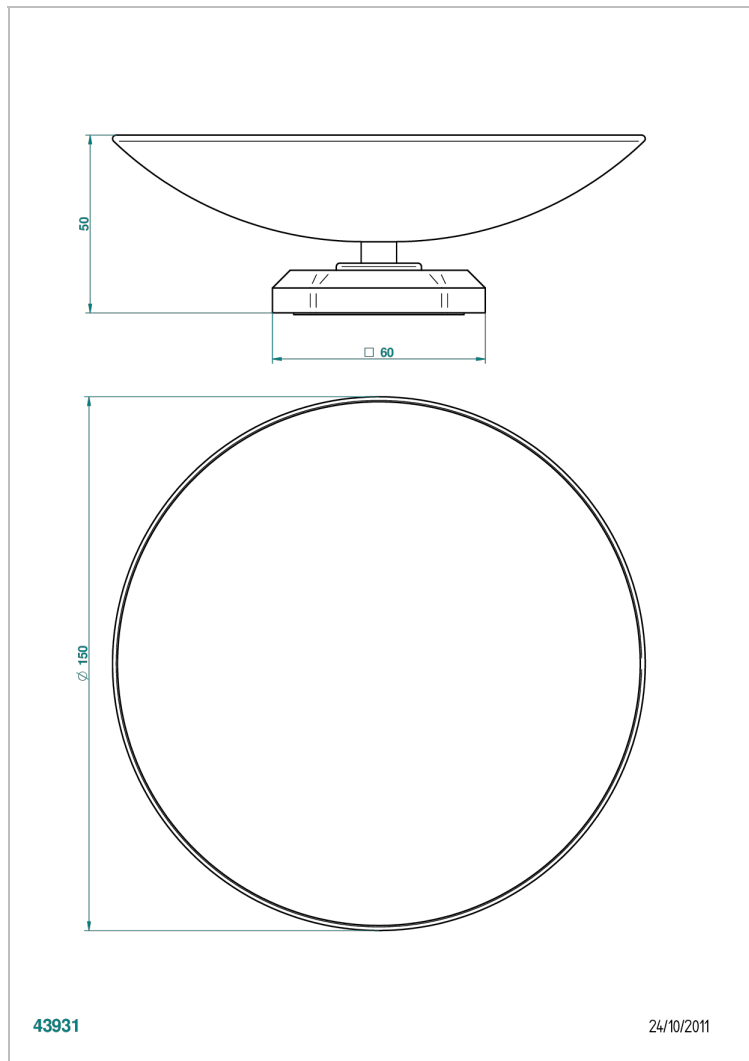

# САРУСИНЕ ЗЕЛЕНЫИ С ПЛАТИНОВЫМ ДЕКОРОМ

A7E-544GM

Мыльница на подставке, диаметр : 150 мм

THG<sup>®</sup>  
PARIS

## ХАРАКТЕРИСТИКИ

- Сарусине зелёный с платиновым декором
- Мыльница на подставке, диаметр : 150 мм