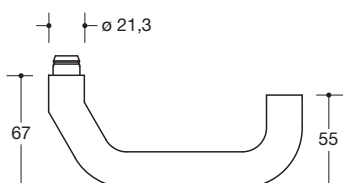

Abmessungen in mm

Oberfläche

XA | matt geschliffen

Technische Änderungen vorbehalten, 18.11.2021

HEWI Heinrich Wilke GmbH
Postfach 1260
D-34442 Bad Arolsen

Telefon: +49 5691 82-0
Telefax: +49 5691 82-319

info@hewi.de
www.hewi.com