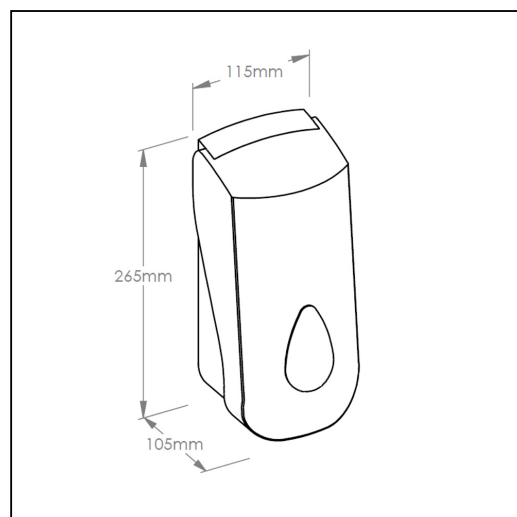

## Dozownik mydła w pianie MERIDA TOP MAXI na wkłady 700 g, tworzywo ABS, biały, okienko szare

symbol: DTS201

- dozownik na jednorazowe, wymienne wkłady o masie 700 g (ok. 2000 porcji mydła w pianie)
- mydło dozowane w postaci niebywale delikatnej piany
- pokrywa przednia jest przyciskiem, co umożliwia dozowanie łokciem, bez użycia dłoni
- do stosowania z jednorazowymi wkładami z mydłem w pianie MERIDA BALI
- całkowita szczelność wkładu zabezpiecza przed skażeniem zawartości
- wykonany z tworzywa ABS
- dostępny w kolorze białym z szarym okienkiem
- zamykany na kluczyk

### Parametry

wysoko	25 cm
szeroko	11,5 cm
głęboko	11,5 cm