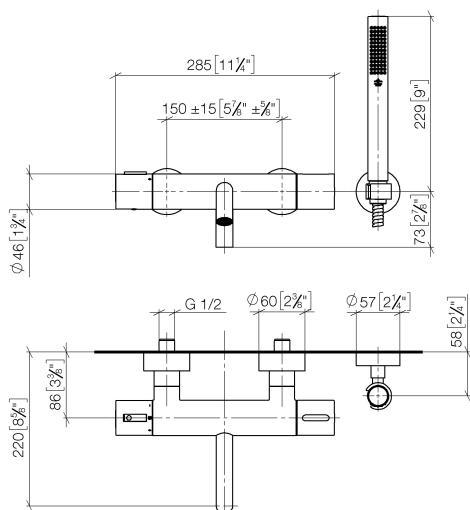

Ванна - L'AURA

Термостат для ванны для настенного монтажа с комплектом с душевым шлангом - хром

Артикулный номер: 34 234 969-00

- Группа смесителей согл. DIN 4109: 2

хром

размерный чертеж

mm [inches]

Все величины в мм / дюймах = мм x 0,0394

Ванна - L'AURA

Термостат для ванны для настенного монтажа с комплектом с душевым шлангом - хром

Артикулный номер: 34 234 969-00

график расхода