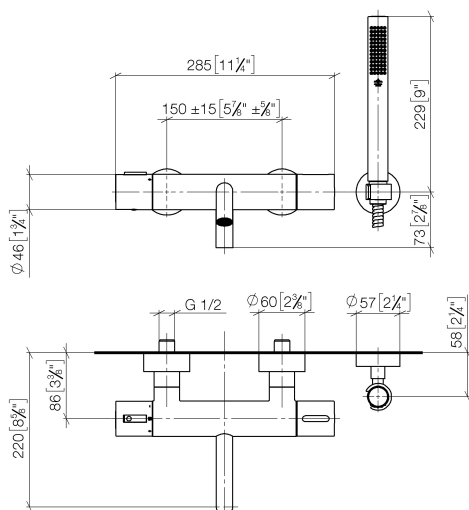

## Ванна - L'AURA

Термостат для ванны для настенного монтажа с комплектом с душевым шлангом - хром  
 Артикульный номер: 34 234 969-00

- Группа смесителей согл. DIN 4109: 2

хром

## размерный чертеж

mm [inches]

Все величины в мм / дюймах = мм x 0,0394

## Ванна - L´AURA

Термостат для ванны для настенного монтажа с комплектом с душевым шлангом - хром  
 Артикульный номер: 34 234 969-00