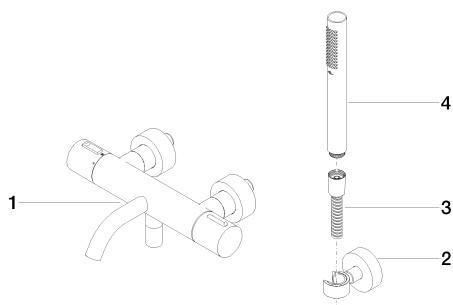

Ванна - L'AURA

Термостат для ванны для настенного монтажа с комплектом с душевым шлангом - хром
Артикульный номер: 34 234 969-00

Спецификация запасных частей

№	Артикульный №	Наименование	Расходуемое кол-во
1	34 201 979-00	Термостат для ванны для настенного монтажа без гарнитура - хром	1
2	28 050 920-00	держатель для душа - хром	1
3	09 30 02 072-00	Металлический шланг для душа 1/2" x 3/8" x 1250 мм - хром	1
4	28 013 969-00	Ручной стержневой душ - хром	1