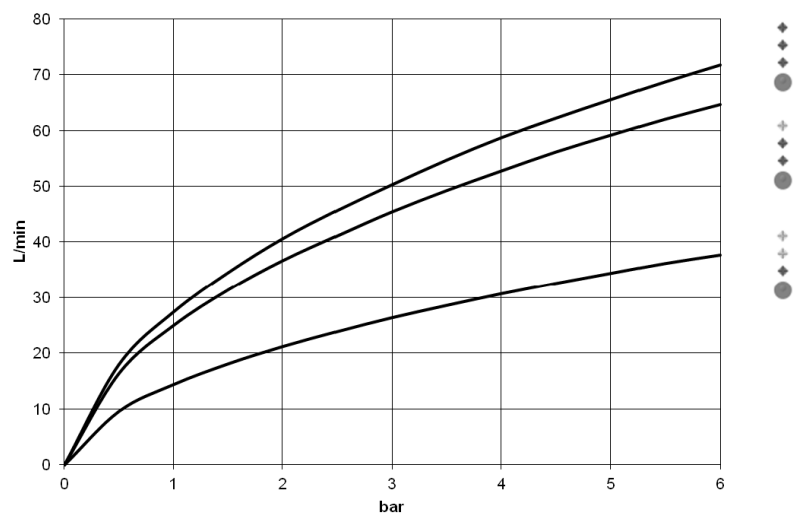

Ванна - L´AURA

Термостат для ванны для настенного монтажа с комплектом с душевым шлангом - хром
Артикульный номер: 34 234 969-00

график расхода