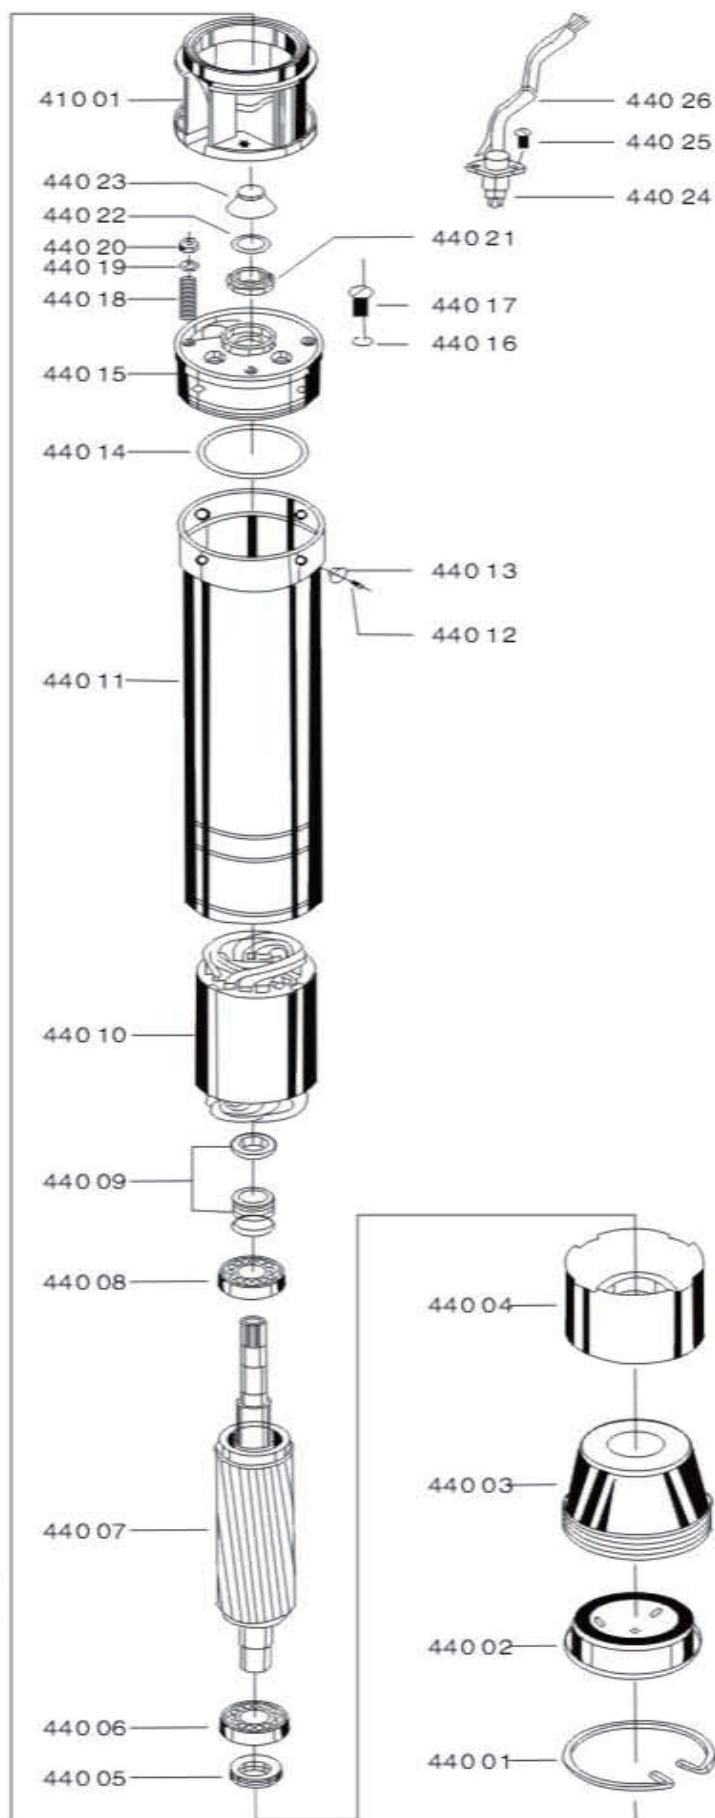

Эл. насос погружной центробежный скважинный «Калибр НПЦС-3,8/80-550»

**Эл. насос погружной центробежный
скважинный «Калибр НПЦС-3,8/80-550»**

Поз.	Наименование	Артикул	Поз.	Наименование	Артикул
41001	Суппорт промежуточный	НПЦС3,8/80(РН).41001	44001	Кольцо пружинное	НПЦС3,8/80(РН).44001
41002	Винт	НПЦС3,8/80(РН).41002	44002	Крышка нижняя	НПЦС3,8/80(РН).44002
41003	Фильтр	НПЦС3,8/80(РН).41003	44003	Чашка резиновая	НПЦС3,8/80(РН).44003
41004	Палец	НПЦС3,8/80(РН).41004	44004	Корпус подшипника	НПЦС3,8/80(РН).44004
41005	Втулка	НПЦС3,8/80(РН).41005	44005	Упорный подшипник	НПЦС3,8/80(РН).44005
41006	Шайба	НПЦС3,8/80(РН).41006	44006	Подшипник	НПЦС3,8/80(РН).44006
41007	Вал	НПЦС3,8/80(РН).41007	44007	Якорь	НПЦС3,8/80(РН).44007
41008	Втулка	НПЦС3,8/80(РН).41008	44008	Подшипник	НПЦС3,8/80(РН).44008
41009	Направляющая втулка	НПЦС3,8/80(РН).41009	44009	Сальник пружинный	НПЦС3,8/80(РН).44009
41010	Подшипник скольжения	НПЦС3,8/80(РН).41010	44010	Статор	НПЦС3,8/80(РН).44010
41011	Промежуточная опора	НПЦС3,8/80(РН).41011	44011	Корпус двигателя	НПЦС3,8/80(РН).44011
41012	Крышка крыльчатки	НПЦС3,8/80(РН).41012-14	44012	Винт	НПЦС3,8/80(РН).44012
41013	Крыльчатка		44013	Кольцо стопорное	НПЦС3,8/80(РН).44013
41014	Диффузор		44014	Кольцо резиновое	НПЦС3,8/80(РН).44014
41015	Прокладка	НПЦС3,8/80(РН).41015	44015	Камера маслянная	НПЦС3,8/80(РН).44015
41016	Корпус насосной части	НПЦС3,8/80(РН).41016	44016	Кольцо резиновое	НПЦС3,8/80(РН).44016
41017	Пластина защитная	НПЦС3,8/80(РН).41017	44017	Винт	НПЦС3,8/80(РН).44017
41018	Винт	НПЦС3,8/80(РН).41018	44018	Штифт	НПЦС3,8/80(РН).44018
41019	Корпус защитный	НПЦС3,8/80(РН).41019	44019	Шайба	НПЦС3,8/80(РН).44019
41020	Прижим кабеля	НПЦС3,8/80(РН).41020	44020	Гайка	НПЦС3,8/80(РН).44020
41021	Подшипник скольжения	НПЦС3,8/80(РН).41021	44021	Кольцо уплотнительное	НПЦС3,8/80(РН).44021
41022	Винт	НПЦС3,8/80(РН).41022	44022	Прокладка	НПЦС3,8/80(РН).44022
41023	Корпус клапана	НПЦС3,8/80(РН).41023	44023	Колпачок	НПЦС3,8/80(РН).44023
41024	Выход	НПЦС3,8/80(РН).41024	44024	Сальник кабельный	НПЦС3,8/80(РН).44024
41025	Клапан обратный	НПЦС3,8/80(РН).41025	44025	Винт	НПЦС3,8/80(РН).44025
41026	Кольцо пружинное	НПЦС3,8/80(РН).41026	44026	Кабель питания	НПЦС3,8/80(РН).44026