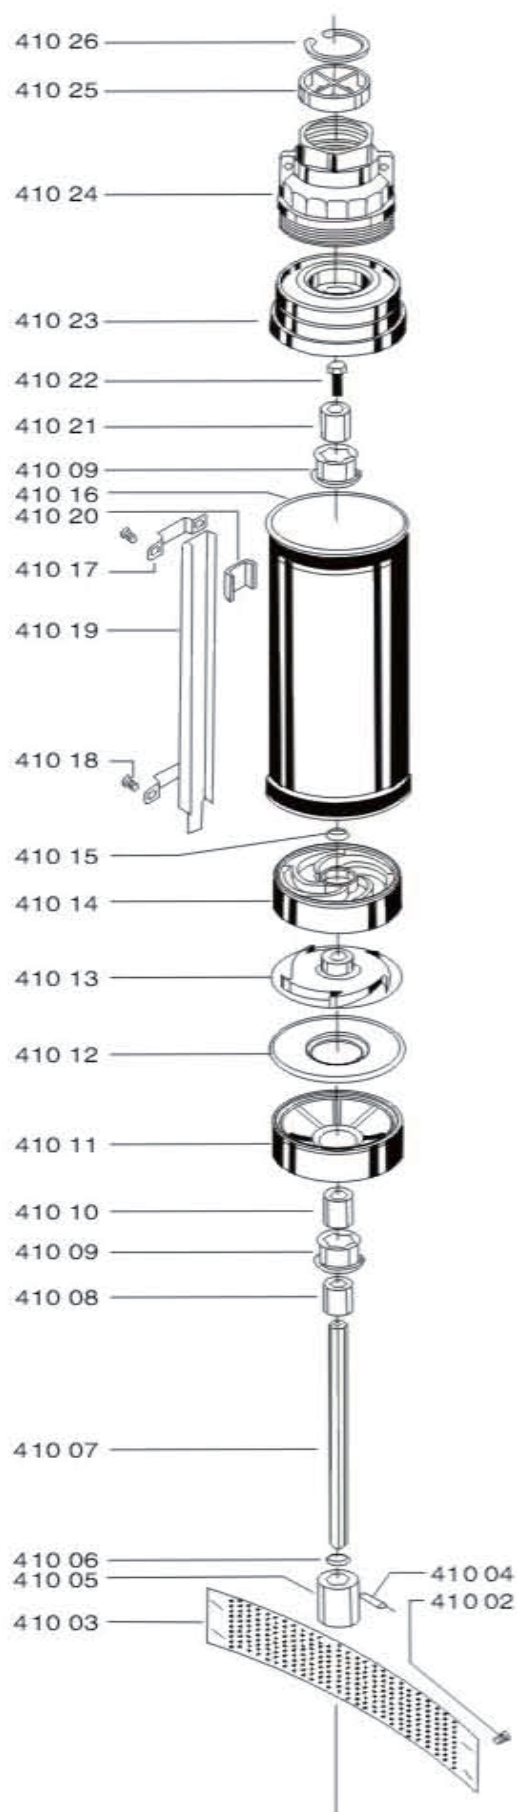

Эл. насос погружной центробежный скважинный «Калибр НПЦС-3,8/80-550»

**Эл. насос погружной центробежный
скважинный «Калибр НПЦС-3,8/80-550»**

Поз.	Наименование	Артикул	Поз.	Наименование	Артикул
41001	Суппорт промежуточный	НПЦС3,8/80(РН).41001	44001	Кольцо пружинное	НПЦС3,8/80(РН).44001
41002	Винт	НПЦС3,8/80(РН).41002	44002	Крышка нижняя	НПЦС3,8/80(РН).44002
41003	Фильтр	НПЦС3,8/80(РН).41003	44003	Чашка резиновая	НПЦС3,8/80(РН).44003
41004	Палец	НПЦС3,8/80(РН).41004	44004	Корпус подшипника	НПЦС3,8/80(РН).44004
41005	Втулка	НПЦС3,8/80(РН).41005	44005	Упорный подшипник	НПЦС3,8/80(РН).44005
41006	Шайба	НПЦС3,8/80(РН).41006	44006	Подшипник	НПЦС3,8/80(РН).44006
41007	Вал	НПЦС3,8/80(РН).41007	44007	Якорь	НПЦС3,8/80(РН).44007
41008	Втулка	НПЦС3,8/80(РН).41008	44008	Подшипник	НПЦС3,8/80(РН).44008
41009	Направляющая втулка	НПЦС3,8/80(РН).41009	44009	Сальник пружинный	НПЦС3,8/80(РН).44009
41010	Подшипник скольжения	НПЦС3,8/80(РН).41010	44010	Статор	НПЦС3,8/80(РН).44010
41011	Промежуточная опора	НПЦС3,8/80(РН).41011	44011	Корпус двигателя	НПЦС3,8/80(РН).44011
41012	Крышка крыльчатки	НПЦС3,8/80(РН).41012-14	44012	Винт	НПЦС3,8/80(РН).44012
41013	Крыльчатка		44013	Кольцо стопорное	НПЦС3,8/80(РН).44013
41014	Диффузор		44014	Кольцо резиновое	НПЦС3,8/80(РН).44014
41015	Прокладка	НПЦС3,8/80(РН).41015	44015	Камера маслянная	НПЦС3,8/80(РН).44015
41016	Корпус насосной части	НПЦС3,8/80(РН).41016	44016	Кольцо резиновое	НПЦС3,8/80(РН).44016
41017	Пластина защитная	НПЦС3,8/80(РН).41017	44017	Винт	НПЦС3,8/80(РН).44017
41018	Винт	НПЦС3,8/80(РН).41018	44018	Штифт	НПЦС3,8/80(РН).44018
41019	Корпус защитный	НПЦС3,8/80(РН).41019	44019	Шайба	НПЦС3,8/80(РН).44019
41020	Прижим кабеля	НПЦС3,8/80(РН).41020	44020	Гайка	НПЦС3,8/80(РН).44020
41021	Подшипник скольжения	НПЦС3,8/80(РН).41021	44021	Кольцо уплотнительное	НПЦС3,8/80(РН).44021
41022	Винт	НПЦС3,8/80(РН).41022	44022	Прокладка	НПЦС3,8/80(РН).44022
41023	Корпус клапана	НПЦС3,8/80(РН).41023	44023	Колпачок	НПЦС3,8/80(РН).44023
41024	Выход	НПЦС3,8/80(РН).41024	44024	Сальник кабельный	НПЦС3,8/80(РН).44024
41025	Клапан обратный	НПЦС3,8/80(РН).41025	44025	Винт	НПЦС3,8/80(РН).44025
41026	Кольцо пружинное	НПЦС3,8/80(РН).41026	44026	Кабель питания	НПЦС3,8/80(РН).44026