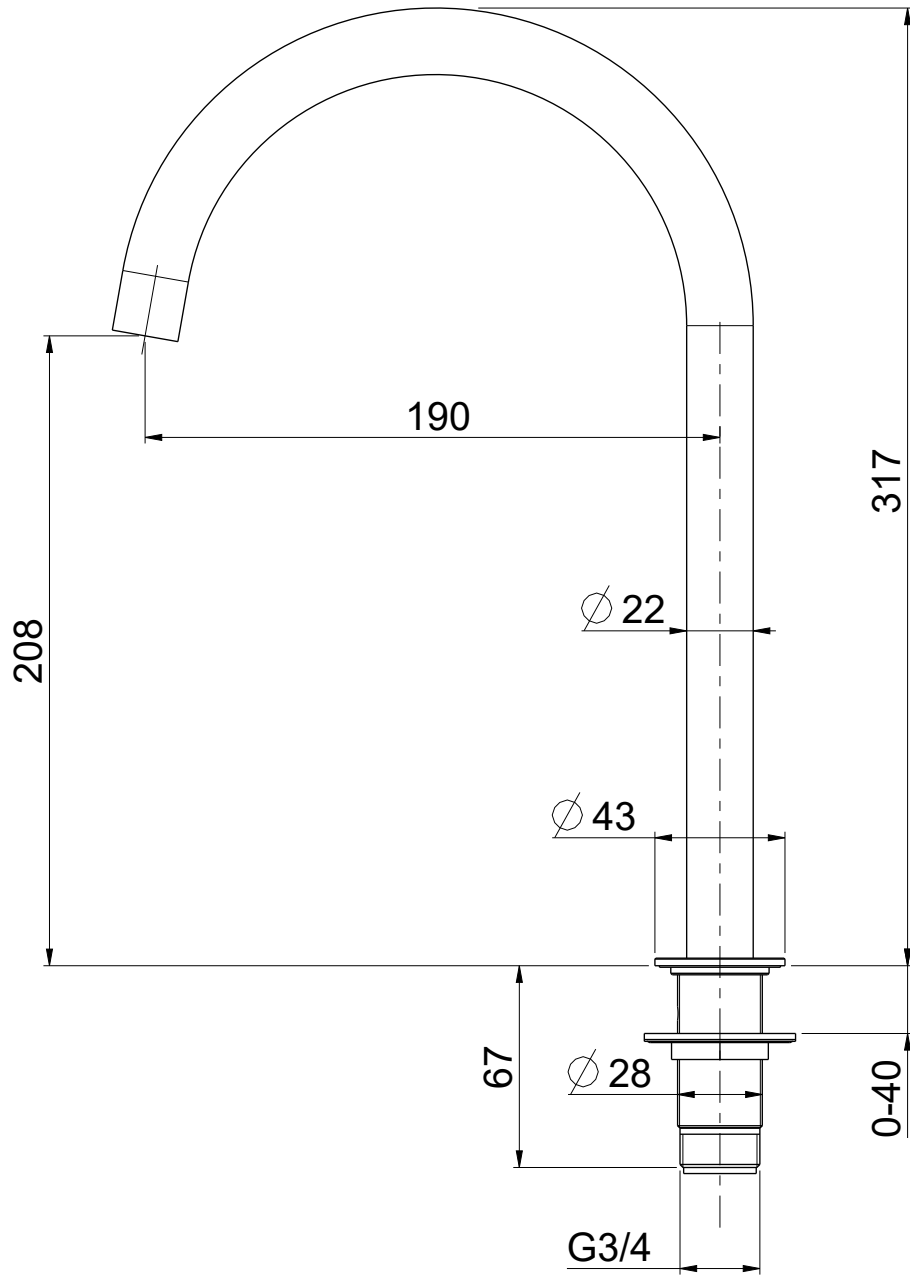

Questo disegno e' di proprieta' di Quadro s.r.l. che, a norma di legge, si riserva tutti i diritti.

Via Bonetto 40 28017 San Maurizio d'Opaglio (No) Italy
info@quadrodesign.it - quadrodesign.it

Data	Versione	Scala	
22/8/2020	1.1	2:5	
Articolo			
BC600			