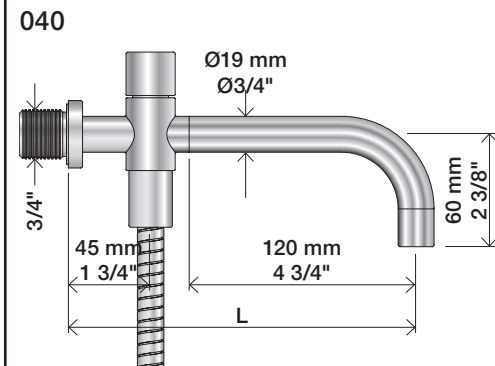

www.vola.com

	L (mm)	L (Inch)
010(C)/100	100	4"
010(C)/130	130	5"
010(C)/160	160	6"
020(C)/200	200	7 3/4"
020(C)/225	225	8 3/4"
020(C)/260	260	10 1/4"
020(C)/300	300	11 3/4"

	L (mm)	L (Inch)
030/200	200	7 3/4"
030/250	250	9 3/4"
030/300	300	11 3/4"
030/350	350	13 3/4"

	L (mm)	L (Inch)
040	185	7 3/4"
040D	200	7 3/4"
040D/250	250	9 3/4"
040D/300	300	11 3/4"

1

010, 010C, 020, 020C, 030, 040, 040D

VR1020

12 mm

2

3

Ø19: 010, 020, 030, 040

VR1019 - Ø19

2.0 mm

Ø24: 010C, 020C, 040D

VR1024 - Ø24

2.0 mm

1/2"

Extension
Verlängerung

Forlængerdele
Förlängning

Verlængstukken
Modification

T Min. 3 mm
Max. 65 mm

Y Min. 48 mm
Max. 110 mm

T	Y	VR2019 (Ø19) VR2119 (Ø24)
3 - 15 mm	110 - 98 mm	Std.
15 - 25 mm	98 - 88 mm	+10
25 - 35 mm	88 - 78 mm	+20
35 - 45 mm	78 - 68 mm	+30
45 - 55 mm	68 - 58 mm	+40
55 - 65 mm	58 - 48 mm	+50