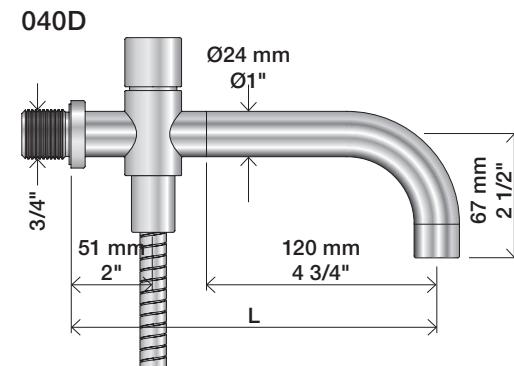

www.vola.com

	L (mm)	L (Inch)
010(C)/100	100	4"
010(C)/130	130	5"
010(C)/160	160	6"
020(C)/200	200	7 3/4"
020(C)/225	225	8 3/4"
020(C)/260	260	10 1/4"
020(C)/300	300	11 3/4"

	L (mm)	L (Inch)
030/200	200	7 3/4"
030/250	250	9 3/4"
030/300	300	11 3/4"
030/350	350	13 3/4"

	L (mm)	L (Inch)
040	185	7 3/4"
040D	200	7 3/4"
040D/250	250	9 3/4"
040D/300	300	11 3/4"

1

010, 010C, 020, 020C, 030, 040, 040D

VR1020

12 mm

2

3

Ø19: 010, 020, 030, 040

VR1019 - Ø19

2.0 mm

Ø24: 010C, 020C, 040D

VR1024 - Ø24

2.0 mm

1/2"

Extension
Verlängerung

Forlængerdele
Förlängning

Verlængstukken
Modification

T Min. 3 mm
Max. 65 mm

Y Min. 48 mm
Max. 110 mm

T	Y	VR2019 (Ø19) VR2119 (Ø24)
3 - 15 mm	110 - 98 mm	Std.
15 - 25 mm	98 - 88 mm	+10
25 - 35 mm	88 - 78 mm	+20
35 - 45 mm	78 - 68 mm	+30
45 - 55 mm	68 - 58 mm	+40
55 - 65 mm	58 - 48 mm	+50