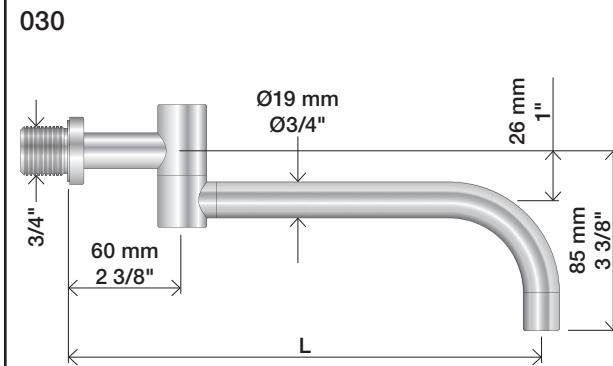

www.vola.com

	L (mm)	L (Inch)
010(C)/100	100	4"
010(C)/130	130	5"
010(C)/160	160	6"
020(C)/200	200	7 3/4"
020(C)/225	225	8 3/4"
020(C)/260	260	10 1/4"
020(C)/300	300	11 3/4"

	L (mm)	L (Inch)
030/200	200	7 3/4"
030/250	250	9 3/4"
030/300	300	11 3/4"
030/350	350	13 3/4"

	L (mm)	L (Inch)
040	185	7 3/4"
040D	200	7 3/4"
040D/250	250	9 3/4"
040D/300	300	11 3/4"

1

010, 010C, 020, 020C, 030, 040, 040D

VR1020

12 mm

2

3

Ø19: 010, 020, 030, 040

VR1019 - Ø19

2.0 mm

Ø24: 010C, 020C, 040D

VR1024 - Ø24

2.0 mm

1/2"

Extension
Verlängerung

Forlængerdele
Förlängning

Verlængstukken
Modification

T Min. 3 mm
Max. 65 mm

Y Min. 48 mm
Max. 110 mm

T	Y	VR2019 (Ø19) VR2119 (Ø24)
3 - 15 mm	110 - 98 mm	Std.
15 - 25 mm	98 - 88 mm	+10
25 - 35 mm	88 - 78 mm	+20
35 - 45 mm	78 - 68 mm	+30
45 - 55 mm	68 - 58 mm	+40
55 - 65 mm	58 - 48 mm	+50