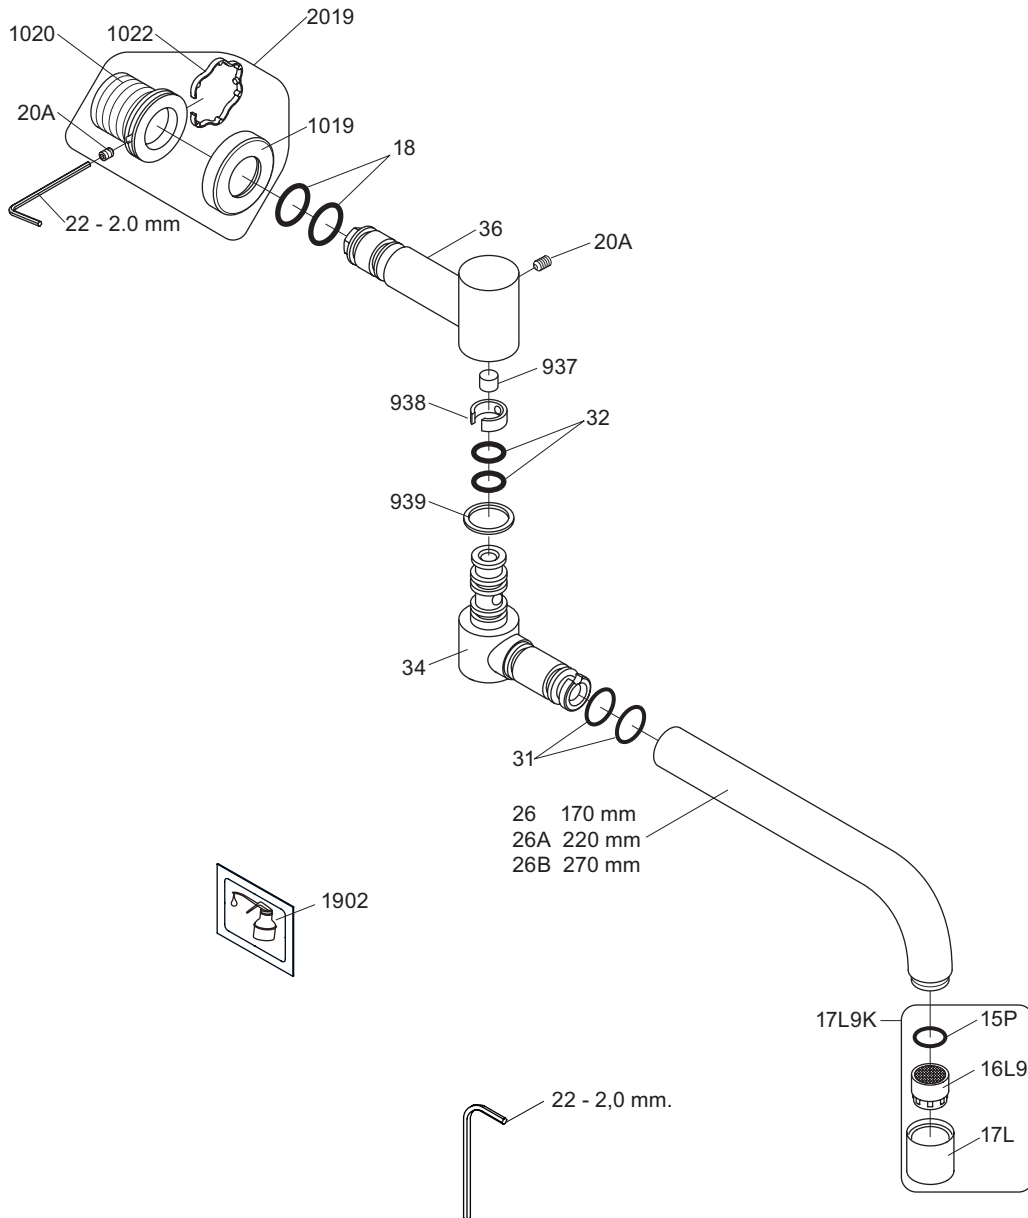

	L (mm)	L (Inch)
040	185	7 3/4"
040D	200	7 3/4"
040D/250	250	9 3/4"
040D/300	300	11 3/4"

1

010, 010C, 020, 020C, 030, 040, 040D

VR1020

12 mm

2

3

Ø19: 010, 020, 030, 040

VR1019 - Ø19

2.0 mm

Ø24: 010C, 020C, 040D

VR1024 - Ø24

2.0 mm

1/2"

Extension
Verlängerung

Forlængerdele
Förlängning

Verlængstukken
Modification

T Min. 3 mm
Max. 65 mm

Y Min. 48 mm
Max. 110 mm

T	Y	VR2019 (Ø19) VR2119 (Ø24)
3 - 15 mm	110 - 98 mm	Std.
15 - 25 mm	98 - 88 mm	+10
25 - 35 mm	88 - 78 mm	+20
35 - 45 mm	78 - 68 mm	+30
45 - 55 mm	68 - 58 mm	+40
55 - 65 mm	58 - 48 mm	+50

VR2019+/VR2219+

12 mm

- VR030: VR15P, VR16L9, 2xVR31, 2xVR32, VR1902
- VR17L9K: VR15P, VR16L9, VR17L
- VR940: VR937, VR938, VR939
- VR1020K: VR20A, VR22, VR1020, VR1022
- VR2019: VR20A, VR22, VR1019, VR1020, VR1022