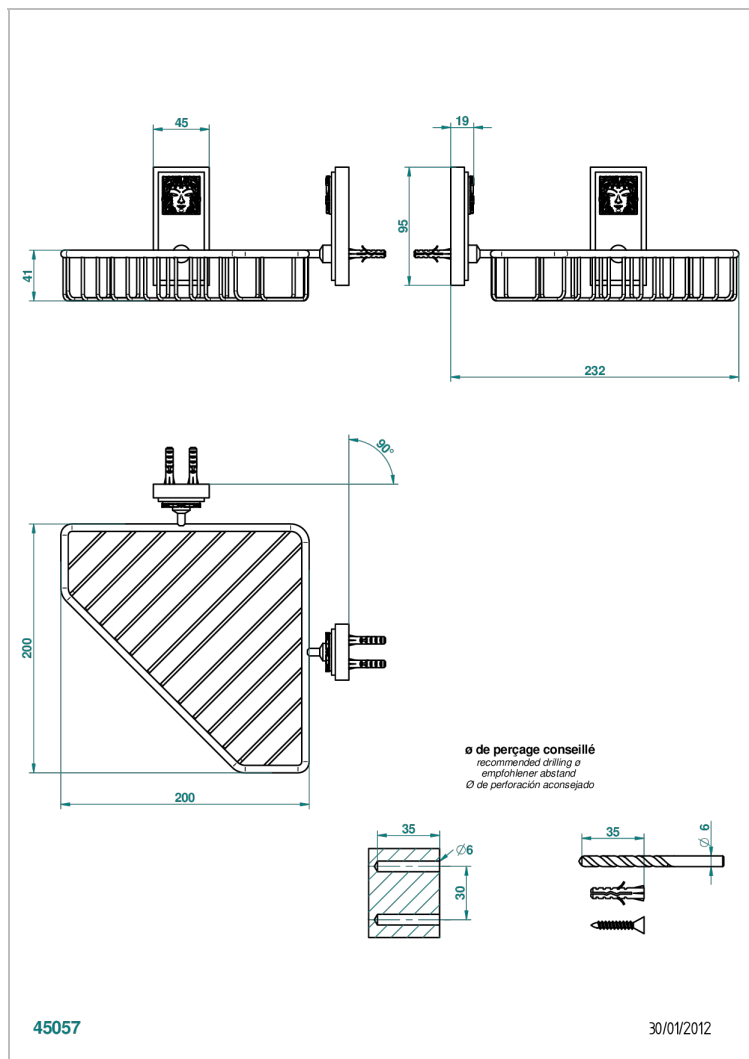

MASQUE DE FEMME, METAL LISSE

A2U-3623

Мыльница-сетка большая угловая с фланцами 200 x 200 мм

THG[®]
PARIS

ХАРАКТЕРИСТИКИ

- Masque de Femme, métal lisse
- Мыльница-сетка большая угловая с фланцами 200 x 200 мм