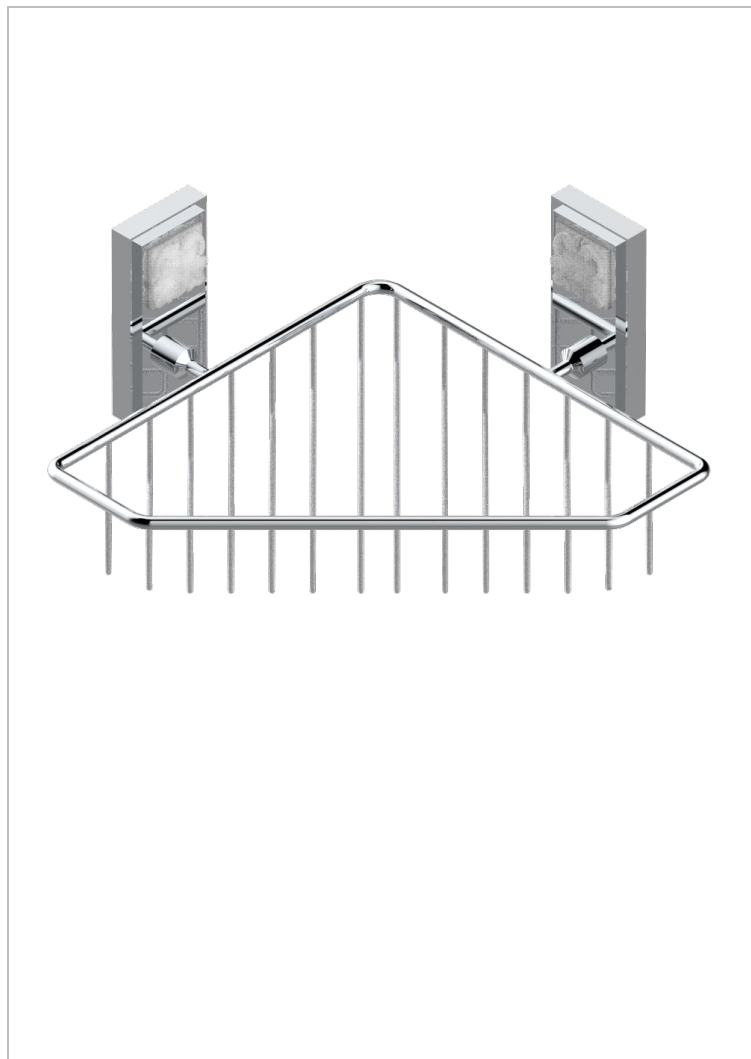

MASQUE DE FEMME, METAL LISSE

A2U-3623

Мыльница-сетка большая угловая с фланцами 200 x 200 мм

THG[®]
PARIS

ХАРАКТЕРИСТИКИ

- Masque de Femme, métal lisse
- Мыльница-сетка большая угловая с фланцами 200 x 200 мм

Никель - B01
Покрытие PVD бронза - F33
Покрытие PVD золотистый цвет - H52
Покрытие PVD латунь - H49
Покрытие PVD матовая бронза - F34
Покрытие PVD матовая латунь - H50

Покрытие PVD матовый золотистый - H53
Покрытие PVD матовый никель - H56
Покрытие PVD никель - H55
Розовое золото - F27
Сатинированное золото - F03
Сатинированный хром - C03