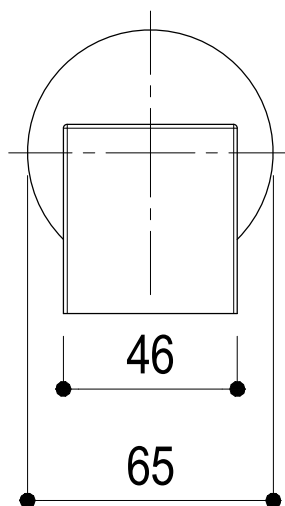

Vista ISO

Ritmonio
Living a quality experience.
13019 VARALLO - (VC) - ITALY

SERIE WATERBLADE_J

CODICE H0BA1466H1

DATA EMISSIONE 07/11/18

DENOMINAZIONE Bocca d'erogazione per lavabo
Wall mounted washbasin spout