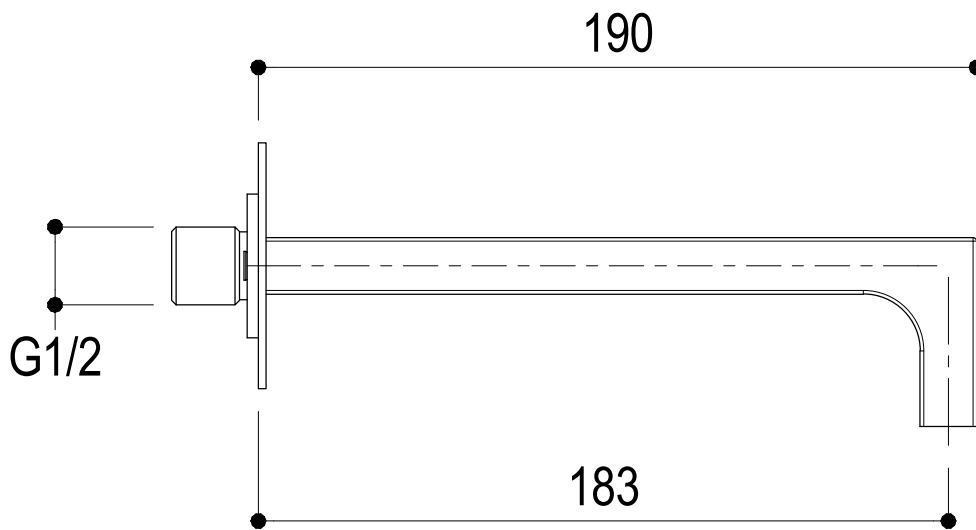

Vista ISO

Ritmonio
Living a quality experience.
13019 VARALLO - (VC) - ITALY

SERIE WATERBLADE_J

CODICE H0BA1466H1

DATA EMISSIONE 07/11/18

DENOMINAZIONE Bocca d'erogazione per lavabo
Wall mounted washbasin spout