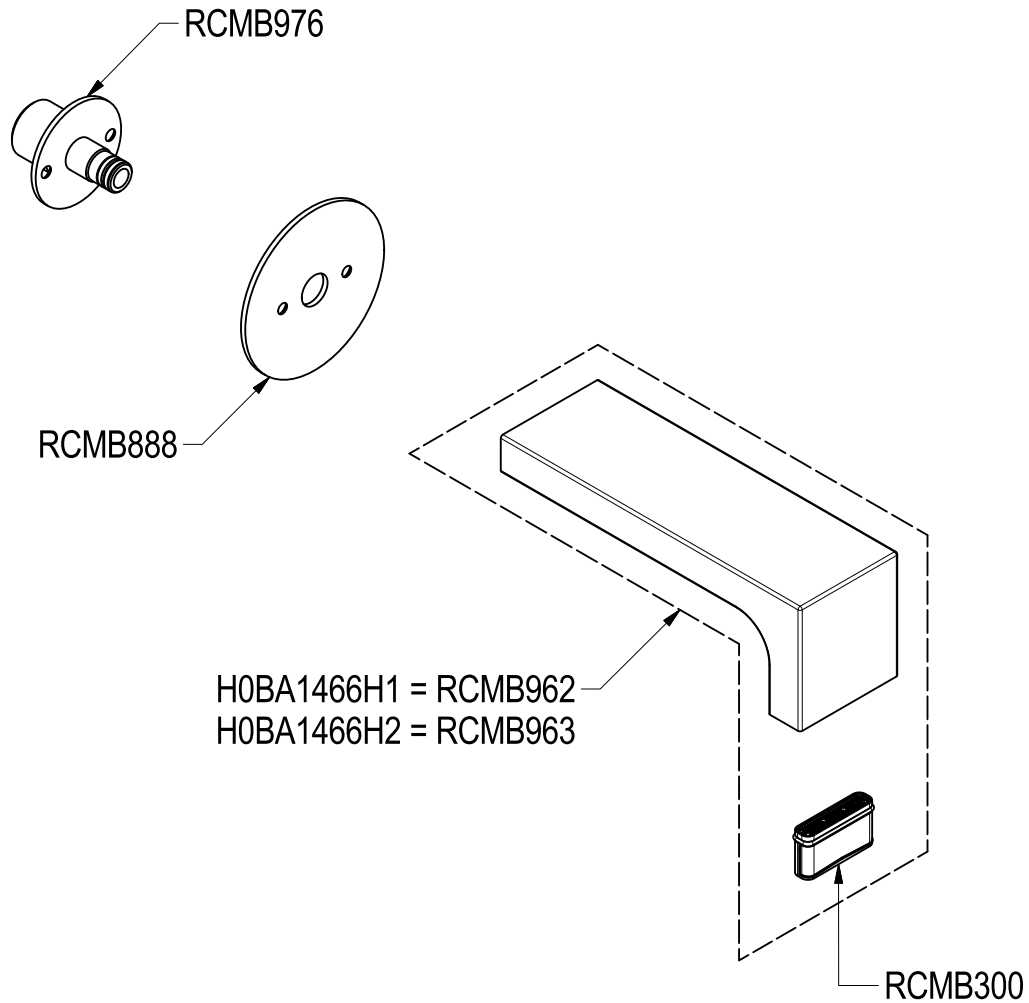

SCHEDA TECNICA / TECHNICAL DATA

RUBINETTERIE RITMONIO S.R.L. si riserva tutti i diritti connessi con il presente documento e con l'oggetto o la materia ivi rappresentati con divieto di riprodurlo, utilizzarlo o renderlo accessibile a terzi in assenza di previa autorizzazione. Disegno CAD non modificabile a mano

Ritmonio
Living a quality experience.
13019 VARALLO - (VC) - ITALY

SERIE WATERBLADE_J

CODICE H0BA1466H1-H0BA1466H2

DATA EMISSIONE 14/05/19

DENOMINAZIONE Bocca di erogazione da muro per lavabo
Wall spout for washbasin