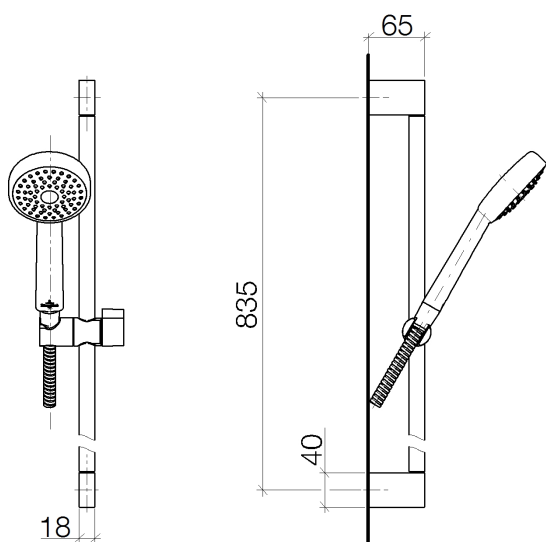

Душ - L'AURA
Душевой гарнитур - хром
Артикулный номер: 26 403 969-00

размерный чертеж

- с трехпозиционным переключением: нормальная, мягкая и массажная струи
- с системой защиты от известковых отложений
- душевая насадка Ø 100 мм
- расстояние между осями 835 мм
- металлический душевой шланг 1750 мм со встроенной защитой от перекручивания
- патрубок душевого шланга 1/2"
- настенная штанга со скользящим элементом
- расход макс. 7,6 л/мин
- Защищён от обратного потока.

хром

Все величины в мм / дюймах = мм x 0,0394