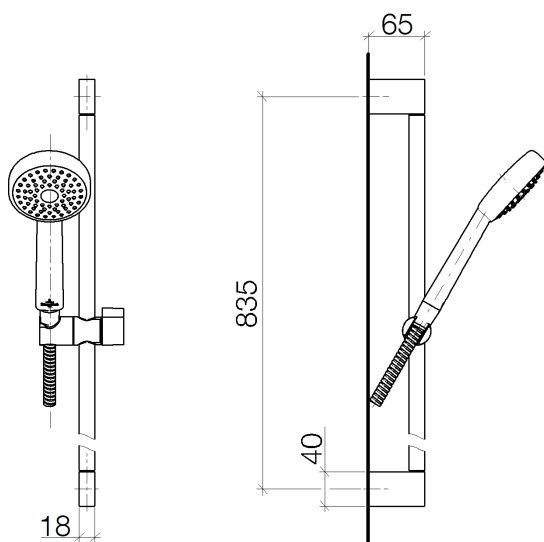

## Душ - L`AURA

Душевой гарнитур - хром

Артикульный номер: 26 403 969-00

размерный чертеж

- с трехпозиционным переключением: нормальная, мягкая и массажная струи
- с системой защиты от известковых отложений
- душевая насадка Ø 100 мм
- расстояние между осями 835 мм
- металлический душевой шланг 1750 мм со встроенной защитой от перекручивания
- патрубок душевого шланга 1/2"
- настенная штанга со скользящим элементом
- расход макс. 7,6 л/мин
- Защищён от обратного потока.

хром

Все величины в мм / дюймах = мм x 0,0394

Душ - L`AURA

Душевой гарнитур - хром

Артикульный номер: 26 403 969-00

график расхода

## Душ - L`AURA

Душевой гарнитур - хром

Артикульный номер: 26 403 969-00

28 450 969-00

Настенное  
присоединительное колено  
- хром