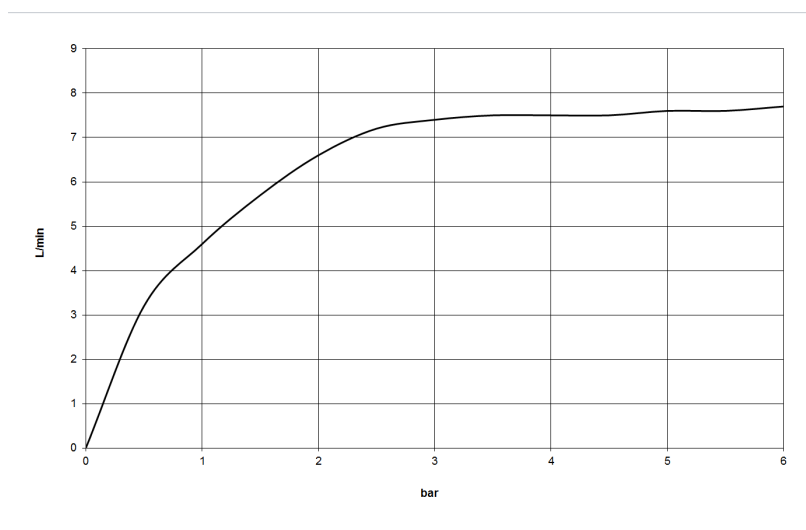

хром

размерный чертеж

Все величины в мм / дюймах = мм x 0,0394

Душ - L´AURA
Душевой гарнитур - хром
Артикульный номер: 26 403 969-00

график расхода

Душ - L´AURA
Душевой гарнитур - хром
Артикульный номер: 26 403 969-00