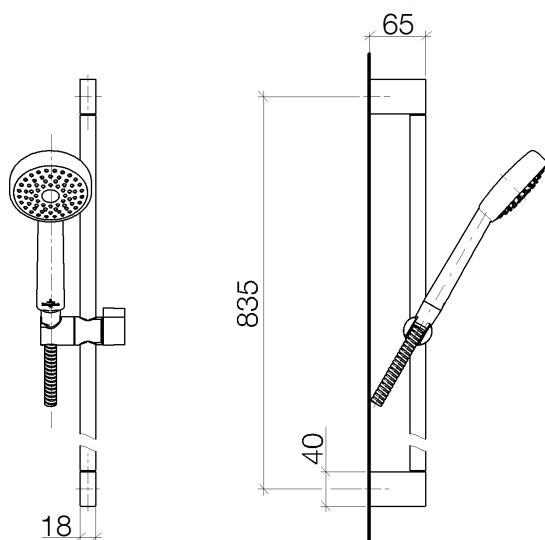

Душ - L´AURA

Душевой гарнитур - хром

Артикульный номер: 26 403 969-00

- с трехпозиционным переключением: нормальная, мягкая и массажная струи
- с системой защиты от известковых отложений
- душевая насадка Ø 100 мм
- расстояние между осями 835 мм
- металлический душевой шланг 1750 мм со встроенной защитой от перекручивания
- патрубок душевого шланга 1/2"
- настенная штанга со скользящим элементом
- расход макс. 7,6 л/мин
- Защищён от обратного потока.

хром

размерный чертеж

Все величины в мм / дюймах = мм x 0,0394

Душ - L´AURA
Душевой гарнитур - хром
Артикульный номер: 26 403 969-00

график расхода

Душ - L´AURA
Душевой гарнитур - хром
Артикульный номер: 26 403 969-00

28 450 969-00
Настенное
присоединительное колено
- хром

Душ - L´AURA
 Душевой гарнитур - хром
 Артикульный номер: 26 403 969-00

Спецификация запасных частей

№	Артикульный №	Наименование	Расходуемое кол-во
1	28 014 969-00	Ручной душ - хром	1
2	28 204 970-00	Металлический шланг для душа 1/2" x 1/2" x 1750 мм - хром	1
3	26 705 670-00	Настенная штанга со скользящим держателем - хром	1