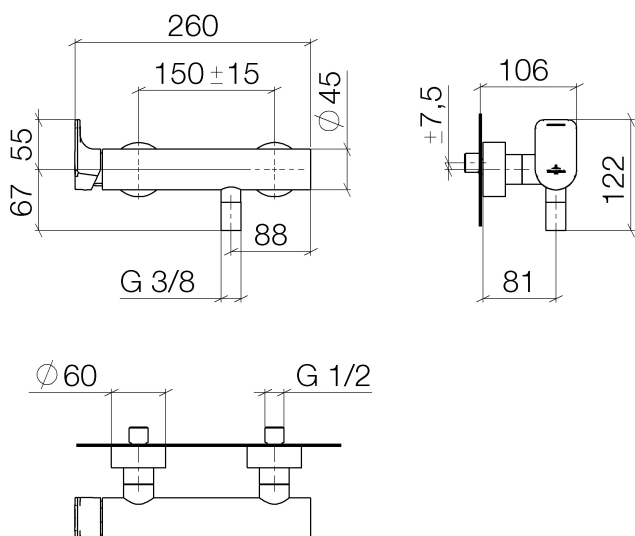

Душ - CULT

Смеситель для душа однорычажный для настенного монтажа - чёрный матовый

Артикульный номер: 33 301 960-33

- отвод для душа 3/8"
- накладные розетки Ø 60 мм
- присоединение 1/2"
- штихмас 150 мм ± 15 мм
- Группа смесителей согл. DIN 4109: 1
- Защищён от обратного потока.

чёрный матовый

размерный чертеж

Все величины в мм / дюймах = мм x 0,0394