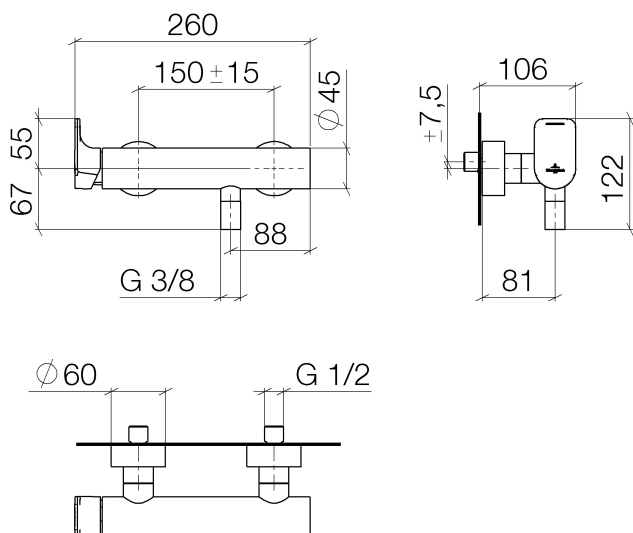

Душ - CULT

Смеситель для душа однорычажный для настенного монтажа - чёрный матовый

Артикульный номер: 33 301 960-33

- отвод для душа 3/8"
- накладные розетки Ø 60 мм
- присоединение 1/2"
- штихмас 150 мм ± 15 мм
- Группа смесителей согл. DIN 4109: 1
- Защищён от обратного потока.

чёрный матовый

размерный чертеж

Все величины в мм / дюймах = мм x 0,0394

Душ - CULT

Смеситель для душа однорычажный для настенного монтажа - чёрный матовый

Артикульный номер: 33 301 960-33

график расхода

Душ - CULT

Смеситель для душа однорычажный для настенного монтажа - чёрный матовый

Артикульный номер: 33 301 960-33

Другие варианты поверхностей

хром

33 301 960-00

Другие поверхности по запросу (x-tra Service)