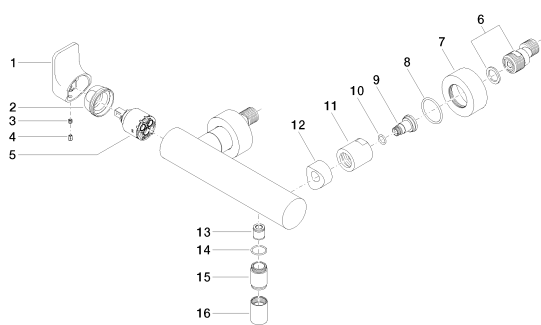

Душ - CULT

Смеситель для душа однорычажный для настенного монтажа - чёрный матовый

Артикульный номер: 33 301 960-33

- отвод для душа 3/8"
- накладные розетки Ø 60 мм
- присоединение 1/2"
- штихмас 150 мм ± 15 мм
- Группа смесителей согл. DIN 4109: 1
- Защищён от обратного потока.

чёрный матовый

размерный чертеж

Все величины в мм / дюймах = мм x 0,0394

Душ - CULT

Смеситель для душа однорычажный для настенного монтажа - чёрный матовый

Артикульный номер: 33 301 960-33

график расхода

Душ - CULT

Смеситель для душа однорычажный для настенного монтажа - чёрный матовый

Артикульный номер: 33 301 960-33

Другие варианты поверхностей

хром

33 301 960-00

Другие поверхности по запросу (x-tra Service)

Душ - CULT

Смеситель для душа однорычажный для настенного монтажа - чёрный матовый

Артикульный номер: 33 301 960-33

Спецификация запасных частей

№	Артикульный №	Наименование	Расходуемое кол-во
1	09 20 96 004-33	рычаг 45 x 28 x 77,5 мм - чёрный матовый	1
2	09 24 04 107-33	Подключение Ø 40 x 20 мм - чёрный матовый	1
3	09 31 11 030 90	Крепление M5 x 5 мм -	1
4	09 31 20 017 90	Донный клапан -	1
5	90 15 05 062 00 90	Картридж черный Ø 35 x 56 мм -	1
6	04 11 04 030 00 90	S-эксцентрик G1/2 x G3/4 -	2
7	09 27 62 004-33	крышка Ø 60 x 25 мм - чёрный матовый	2
8	09 14 10 119 90	O-Ring EPDM 70 33,0 x 2,5 мм -	2
9	09 29 05 005 20-33	Подключение Ø 23,5 x 30 мм - чёрный матовый	2
10	09 14 10 008 90	O-Ring 10,0 x 2,0 мм -	2
11	09 23 10 048-33	Крепление Ø 33 x 34 мм - чёрный матовый	2
12	09 18 40 059-33	Подключение Ø 33 x 23 мм - чёрный матовый	2
13	09 23 01 040 90	Back-flow preventer Ø 15,3 x 16 мм -	1
14	09 14 10 032 90	O-Ring 18,1 x 1,6 мм -	1
15	09 24 03 115 20-33	ниппель Ø 22 x 33 мм - чёрный матовый	1
16	09 21 02 069-33	чехол Ø 22 x 31 мм - чёрный матовый	1