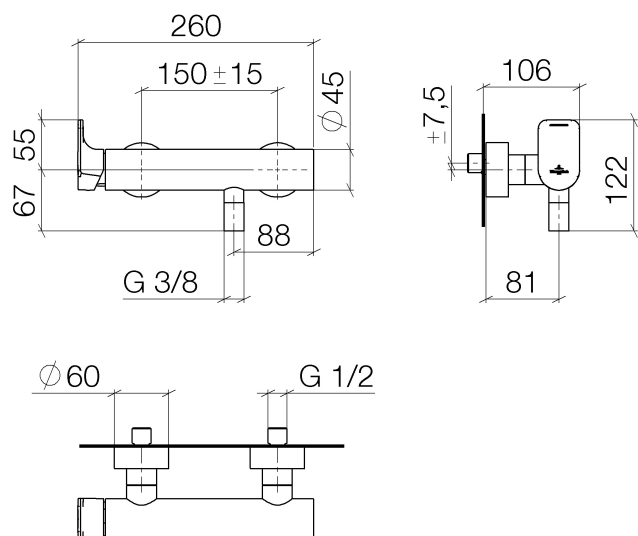

Душ - CULT

Смеситель для душа однорычажный для настенного монтажа - чёрный матовый

Артикульный номер: 33 301 960-33

- отвод для душа 3/8"
- накладные розетки Ø 60 мм
- присоединение 1/2"
- штихмас 150 мм ± 15 мм
- Группа смесителей согл. DIN 4109: 1
- Защищён от обратного потока.

чёрный матовый

размерный чертеж

Все величины в мм / дюймах = мм x 0,0394

Душ - CULT

Смеситель для душа однорычажный для настенного монтажа - чёрный матовый

Артикульный номер: 33 301 960-33

график расхода

Душ - CULT

Смеситель для душа однорычажный для настенного монтажа - чёрный матовый

Артикульный номер: 33 301 960-33

Другие варианты поверхностей

хром

33 301 960-00

Другие поверхности по запросу (x-tra Service)

Душ - CULT

Смеситель для душа однорычажный для настенного монтажа - чёрный матовый

Артикульный номер: 33 301 960-33

Спецификация запасных частей

№	Артикульный №	Наименование	Расходуемое кол-во
1	09 20 96 004-33	рычаг 45 x 28 x 77,5 мм - чёрный матовый	1
2	09 24 04 107-33	Подключение Ø 40 x 20 мм - чёрный матовый	1
3	09 31 11 030 90	Крепление M5 x 5 мм -	1
4	09 31 20 017 90	Донный клапан -	1
5	90 15 05 062 00 90	Картридж черный Ø 35 x 56 мм -	1
6	04 11 04 030 00 90	S-эксцентрик G1/2 x G3/4 -	2
7	09 27 62 004-33	крышка Ø 60 x 25 мм - чёрный матовый	2
8	09 14 10 119 90	O-Ring EPDM 70 33,0 x 2,5 мм -	2
9	09 29 05 005 20-33	Подключение Ø 23,5 x 30 мм - чёрный матовый	2
10	09 14 10 008 90	O-Ring 10,0 x 2,0 мм -	2
11	09 23 10 048-33	Крепление Ø 33 x 34 мм - чёрный матовый	2
12	09 18 40 059-33	Подключение Ø 33 x 23 мм - чёрный матовый	2
13	09 23 01 040 90	Back-flow preventer Ø 15,3 x 16 мм -	1
14	09 14 10 032 90	O-Ring 18,1 x 1,6 мм -	1
15	09 24 03 115 20-33	ниппель Ø 22 x 33 мм - чёрный матовый	1
16	09 21 02 069-33	чехол Ø 22 x 31 мм - чёрный матовый	1