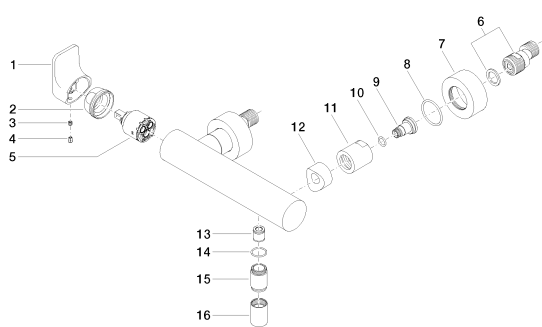

Душ - CULT

Смеситель для душа однорычажный для настенного монтажа - чёрный матовый

Артикульный номер: 33 301 960-33

Спецификация запасных частей

№	Артикульный №	Наименование	Расходуемое кол-во
1	09 20 96 004-33	рычаг 45 x 28 x 77,5 мм - чёрный матовый	1
2	09 24 04 107-33	Подключение Ø 40 x 20 мм - чёрный матовый	1
3	09 31 11 030 90	Крепление М5 x 5 мм -	1
4	09 31 20 017 90	Донный клапан -	1
5	90 15 05 062 00 90	Картридж черный Ø 35 x 56 мм -	1
6	04 11 04 030 00 90	S-эксцентрик G1/2 x G3/4 -	2
7	09 27 62 004-33	крышка Ø 60 x 25 мм - чёрный матовый	2
8	09 14 10 119 90	O-Ring EPDM 70 33,0 x 2,5 мм -	2
9	09 29 05 005 20-33	Подключение Ø 23,5 x 30 мм - чёрный матовый	2
10	09 14 10 008 90	O-Ring 10,0 x 2,0 мм -	2
11	09 23 10 048-33	Крепление Ø 33 x 34 мм - чёрный матовый	2
12	09 18 40 059-33	Подключение Ø 33 x 23 мм - чёрный матовый	2
13	09 23 01 040 90	Back-flow preventer Ø 15,3 x 16 мм -	1
14	09 14 10 032 90	O-Ring 18,1 x 1,6 мм -	1
15	09 24 03 115 20-33	нипель Ø 22 x 33 мм - чёрный матовый	1
16	09 21 02 069-33	чехол Ø 22 x 31 мм - чёрный матовый	1