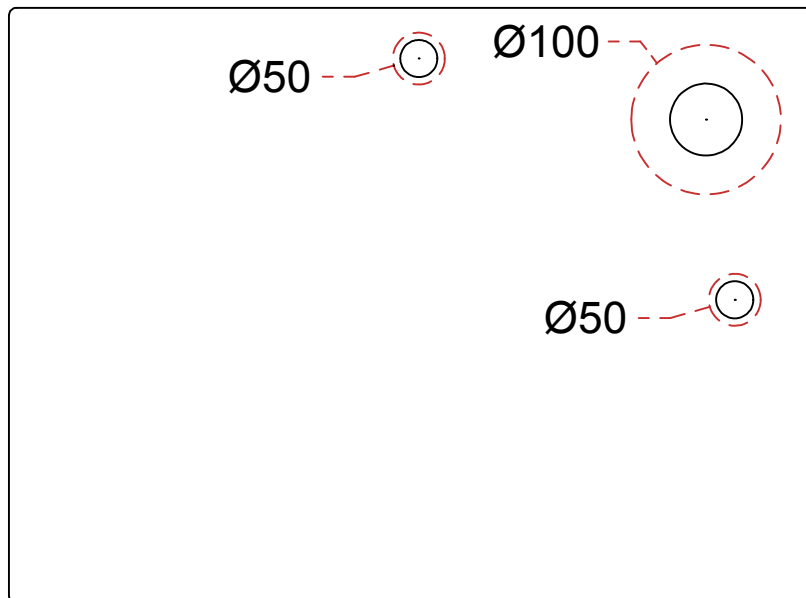

Lavabo Oz cm 65
Oz Washbasin cm 65

Cod. LAOZ65

Perimetro lavabo
Washbasin perimeter

Dimensione del foro consigliato per il piano d'appoggio
Recommended size of hole for the top