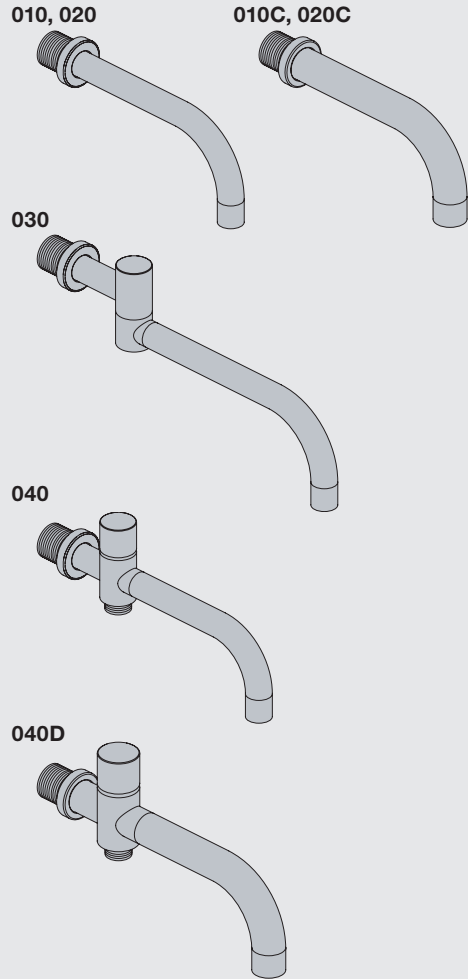

**VOLA 010, 020, 030, 040**  
**VOLA 010C, 020C, 040D**

Fitting instruction  
 Montageanleitung  
 Monteringsvejledning  
 Monteringsvægledning  
 Montage hanleiding  
 Manuel de montage

www.vola.com  
 mnt\_010\_V1\_40998360  
 22-03-2021

[www.vola.com](http://www.vola.com)

**010, 020**

**010C, 020C**

	L (mm)	L (Inch)
010(C)/100	100	4"
010(C)/130	130	5"
010(C)/160	160	6"
020(C)/200	200	7 3/4"
020(C)/225	225	8 3/4"
020(C)/260	260	10 1/4"
020(C)/300	300	11 3/4"

2.0 mm

Ø24: 010C, 020C, 040D

VR1024 - Ø24

2.0 mm

1/2"

Extension  
Verlängerung

Forlængerdele  
Förlängning

Verlængstukken  
Modification

T Min. 3 mm  
Max. 65 mm

Y Min. 48 mm  
Max. 110 mm

T	Y	VR2019 (Ø19) VR2119 (Ø24)
3 - 15 mm	110 - 98 mm	Std.
15 - 25 mm	98 - 88 mm	+10
25 - 35 mm	88 - 78 mm	+20
35 - 45 mm	78 - 68 mm	+30
45 - 55 mm	68 - 58 mm	+40
55 - 65 mm	58 - 48 mm	+50