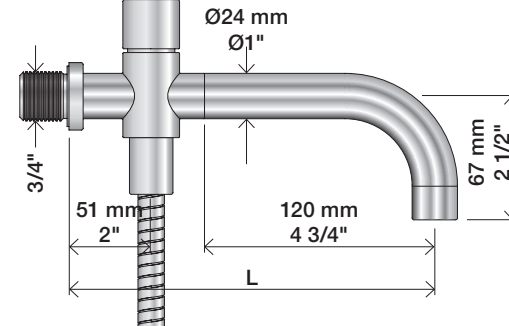

[www.vola.com](http://www.vola.com)

**010, 020**

**010C, 020C**

	L (mm)	L (Inch)
010(C)/100	100	4"
010(C)/130	130	5"
010(C)/160	160	6"
020(C)/200	200	7 3/4"
020(C)/225	225	8 3/4"
020(C)/260	260	10 1/4"
020(C)/300	300	11 3/4"

**030**

	L (mm)	L (Inch)
030/200	200	7 3/4"
030/250	250	9 3/4"
030/300	300	11 3/4"
030/350	350	13 3/4"

**040**

**040D**

	L (mm)	L (Inch)
040	185	7 3/4"
040D	200	7 3/4"
040D/250	250	9 3/4"
040D/300	300	11 3/4"

2.0 mm

Ø24: 010C, 020C, 040D

VR1024 - Ø24

2.0 mm

1/2"

Extension  
Verlängerung

Forlængerdele  
Förlängning

Verlængstukken  
Modification

T Min. 3 mm  
Max. 65 mm

Y Min. 48 mm  
Max. 110 mm

T	Y	VR2019 (Ø19) VR2119 (Ø24)
3 - 15 mm	110 - 98 mm	Std.
15 - 25 mm	98 - 88 mm	+10
25 - 35 mm	88 - 78 mm	+20
35 - 45 mm	78 - 68 mm	+30
45 - 55 mm	68 - 58 mm	+40
55 - 65 mm	58 - 48 mm	+50