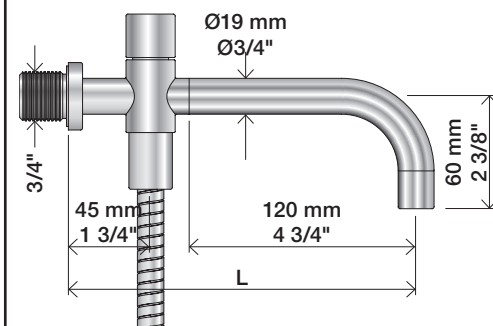

[www.vola.com](http://www.vola.com)

**010, 020**

**010C, 020C**

	L (mm)	L (Inch)
010(C)/100	100	4"
010(C)/130	130	5"
010(C)/160	160	6"
020(C)/200	200	7 3/4"
020(C)/225	225	8 3/4"
020(C)/260	260	10 1/4"
020(C)/300	300	11 3/4"

**030**

	L (mm)	L (Inch)
030/200	200	7 3/4"
030/250	250	9 3/4"
030/300	300	11 3/4"
030/350	350	13 3/4"

**040**

**040D**

	L (mm)	L (Inch)
040	185	7 3/4"
040D	200	7 3/4"
040D/250	250	9 3/4"
040D/300	300	11 3/4"

2.0 mm

Ø24: 010C, 020C, 040D

VR1024 - Ø24

2.0 mm

1/2"

Extension  
Verlängerung

Forlængerdele  
Förlängning

Verlængstukken  
Modification

T Min. 3 mm  
Max. 65 mm

Y Min. 48 mm  
Max. 110 mm

T	Y	VR2019 (Ø19) VR2119 (Ø24)
3 - 15 mm	110 - 98 mm	Std.
15 - 25 mm	98 - 88 mm	+10
25 - 35 mm	88 - 78 mm	+20
35 - 45 mm	78 - 68 mm	+30
45 - 55 mm	68 - 58 mm	+40
55 - 65 mm	58 - 48 mm	+50