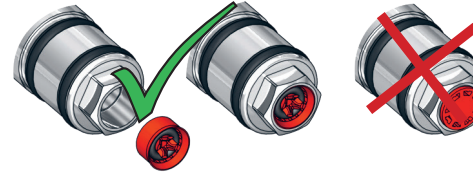

For more water saving possibilities please see:
Weitere Wassersparmöglichkeiten finden Sie auf:
For flere vandbesparende muligheder se venligst:
För mer vattenbesparande möjligheter hänvisas till:
Voor meer waterbesparende mogelijkheden zie:
Pour plus d'informations sur les options : économie d'eau, voir le site:

www.vola.com