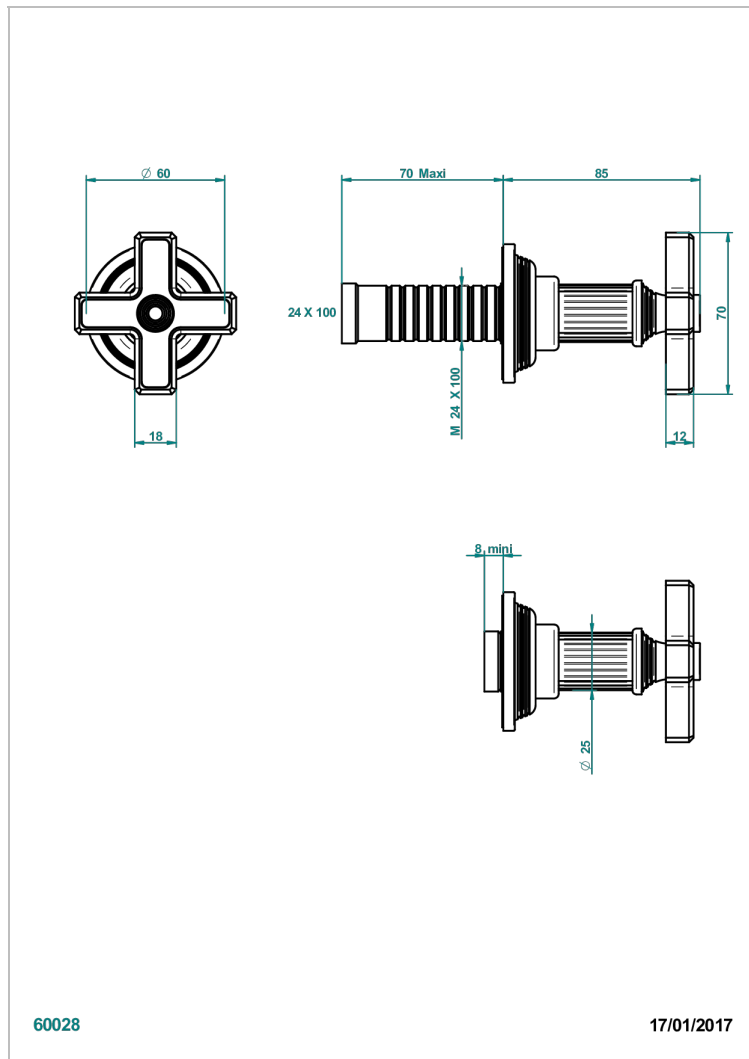

# GRAND CENTRAL С МЕТАЛЛИЧЕСКИМИ РУЧКАМИ-КРЕСТИКАМИ

THG<sup>®</sup>  
PARIS

У9К-30В

Маховик для встраиваемого в стену вентиля

60028

17/01/2017

## ХАРАКТЕРИСТИКИ

- Grand central с металлическими ручками-крестиками
- Маховик для встраиваемого в стену вентиля

## СВЯЗАННЫЕ ТОВАРНЫЕ ПОЗИЦИИ

- Ref. G00-30/CA Корпус вентиля 1/2" встраиваемый в стену для холодной воды
- Ref. G00-30/HA Корпус вентиля 1/2" встраиваемый в стену для горячей воды
- Ref. G00-32/CA Корпус вентиля 3/4" встраиваемый в стену для холодной воды
- Ref. G00-32/HA Корпус вентиля 3/4" встраиваемый в стену для горячей воды