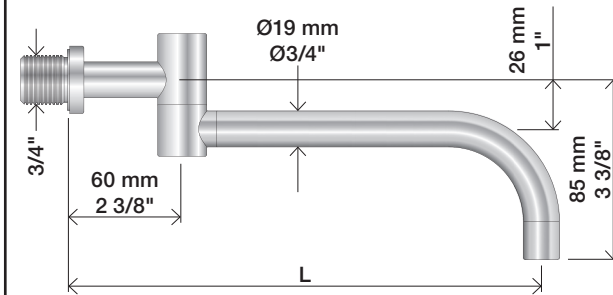

[www.vola.com](http://www.vola.com)

**010, 020**

**010C, 020C**

**030**

**040**

**040D**

	L (mm)	L (Inch)
010(C)/100	100	4"
010(C)/130	130	5"
010(C)/160	160	6"
020(C)/200	200	7 3/4"
020(C)/225	225	8 3/4"
020(C)/260	260	10 1/4"
020(C)/300	300	11 3/4"

	L (mm)	L (Inch)
030/200	200	7 3/4"
030/250	250	9 3/4"
030/300	300	11 3/4"
030/350	350	13 3/4"

	L (mm)	L (Inch)
040	185	7 3/4"
040D	200	7 3/4"
040D/250	250	9 3/4"
040D/300	300	11 3/4"

1

010, 010C, 020, 020C, 030, 040, 040D

VR1024 - Ø24

2.0 mm

1/2"

Extension  
Verlängerung

Forlængerdele  
Förlängning

Verlængstukken  
Modification

T Min. 3 mm  
Max. 65 mm

Y Min. 48 mm  
Max. 110 mm

T	Y	VR2019 (Ø19) VR2119 (Ø24)
3 - 15 mm	110 - 98 mm	Std.
15 - 25 mm	98 - 88 mm	+10
25 - 35 mm	88 - 78 mm	+20
35 - 45 mm	78 - 68 mm	+30
45 - 55 mm	68 - 58 mm	+40
55 - 65 mm	58 - 48 mm	+50

VR2019+/VR2219+