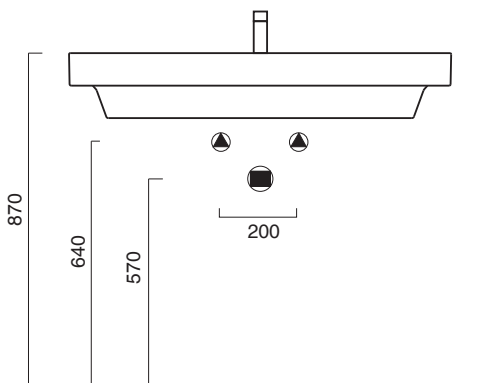

ZERO 100x50

CATALANO
THE ESSENCE OF CERAMICS

● cod. 110ZPCS
Cemento Satinato | Satin Cement

Installazione sospesa, appoggio, semincasso.
It can be installed wall-hung, lay-on, semi-fitted.
Installation hängend, halbeingebaut.

cod. 5P10ZP00

Portasciugamani in alluminio cromato.
Chrome aluminium towel rail.
Porte serviette en aluminium chromé.

CE EN 14688 - CL20

Tutti i diritti sulla presente scheda appartengono a Ceramica Catalano S.p.A. in via esclusiva. È vietata la copia, la pubblicazione, la distribuzione o la riproduzione (anche parziale), se non autorizzata per iscritto.
All rights in the present form belong exclusively to Ceramica Catalano S.p.A. It is strictly forbidden to copy, publish, distribute or reproduce it (including any partial reproduction), without prior written permission.