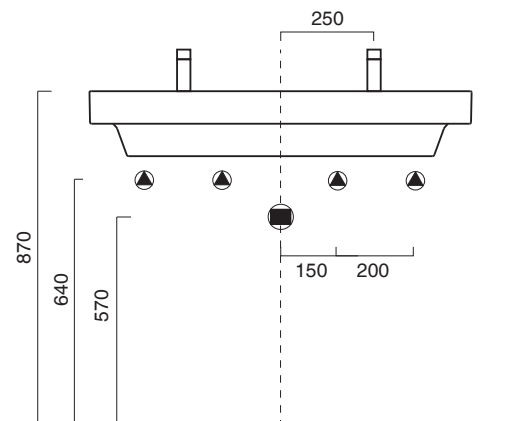

ZERO 100x50

CATALANO
THE ESSENCE OF CERAMICS

● cod. 110ZPCS
Cemento Satinato | Satin Cement

Installazione sospesa, appoggio, semincasso.
It can be installed wall-hung, lay-on, semi-fitted.
Installation hängend, halbeingebaut.

cod. 5P10ZP00

Portasciugamani in alluminio cromato.
Chrome aluminium towel rail.
Porte serviette en aluminium chromé.

CE EN 14688 - CL20

Tutti i diritti sulla presente scheda appartengono a Ceramica Catalano S.p.A. in via esclusiva. È vietata la copia, la pubblicazione, la distribuzione o la riproduzione (anche parziale), se non autorizzata per iscritto.
All rights in the present form belong exclusively to Ceramica Catalano S.p.A. It is strictly forbidden to copy, publish, distribute or reproduce it (including any partial reproduction), without prior written permission.