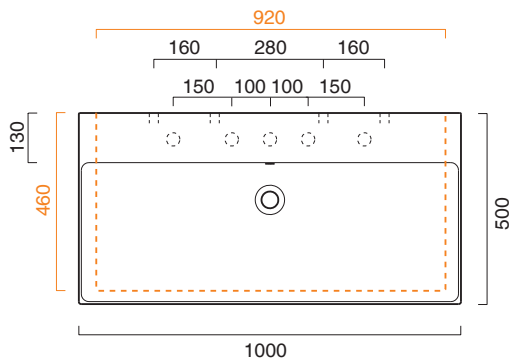

ZERO 100x50

CATALANO
THE ESSENCE OF CERAMICS

● cod. 110ZPCS
Cemento Satinato | Satin Cement

Installazione sospesa, appoggio, semincasso.
It can be installed wall-hung, lay-on, semi-fitted.
Installation hängend, halbeingebaut.

cod. 5P10ZP00

Portasciugamani in alluminio cromato.
Chrome aluminium towel rail.
Porte serviette en aluminium chromé.

CE EN 14688 - CL20

Tutti i diritti sulla presente scheda appartengono a Ceramica Catalano S.p.A. in via esclusiva. È vietata la copia, la pubblicazione, la distribuzione o la riproduzione (anche parziale), se non autorizzata per iscritto.
All rights in the present form belong exclusively to Ceramica Catalano S.p.A. It is strictly forbidden to copy, publish, distribute or reproduce it (including any partial reproduction), without prior written permission.