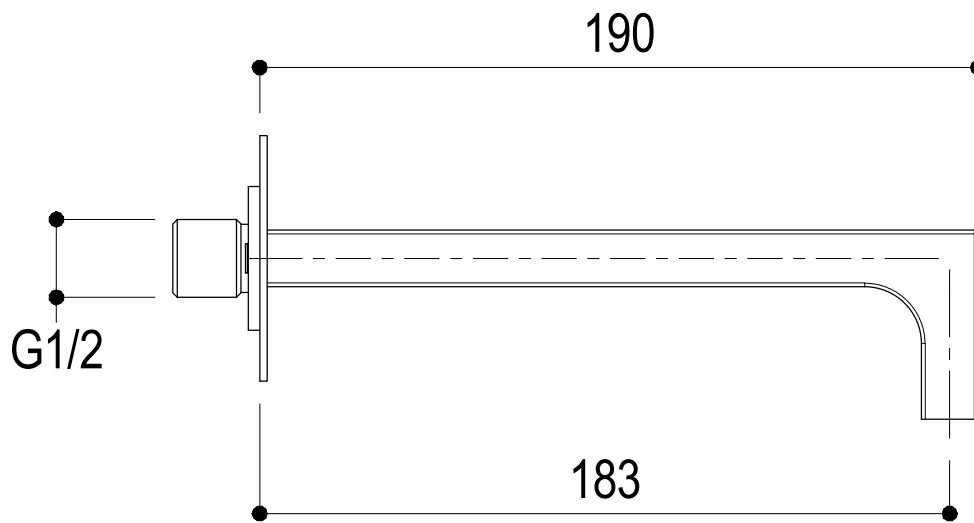

Vista ISO

Ritmonio
Living a quality experience.
13019 VARALLO - (VC) - ITALY

SERIE WATERBLADE_J

CODICE HOBA1467

DATA EMISSIONE 07/11/18

DENOMINAZIONE Bocca d'erogazione per vasca
Wall mounted bath spout

REVISIONE /
/