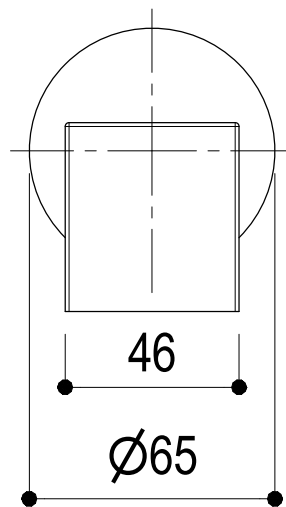

Vista ISO

Ritmonio
Living a quality experience.
13019 VARALLO - (VC) - ITALY

SERIE WATERBLADE_J

CODICE HOBA1467

DATA EMISSIONE 07/11/18

DENOMINAZIONE Bocca d'erogazione per vasca
Wall mounted bath spout

REVISIONE /
/