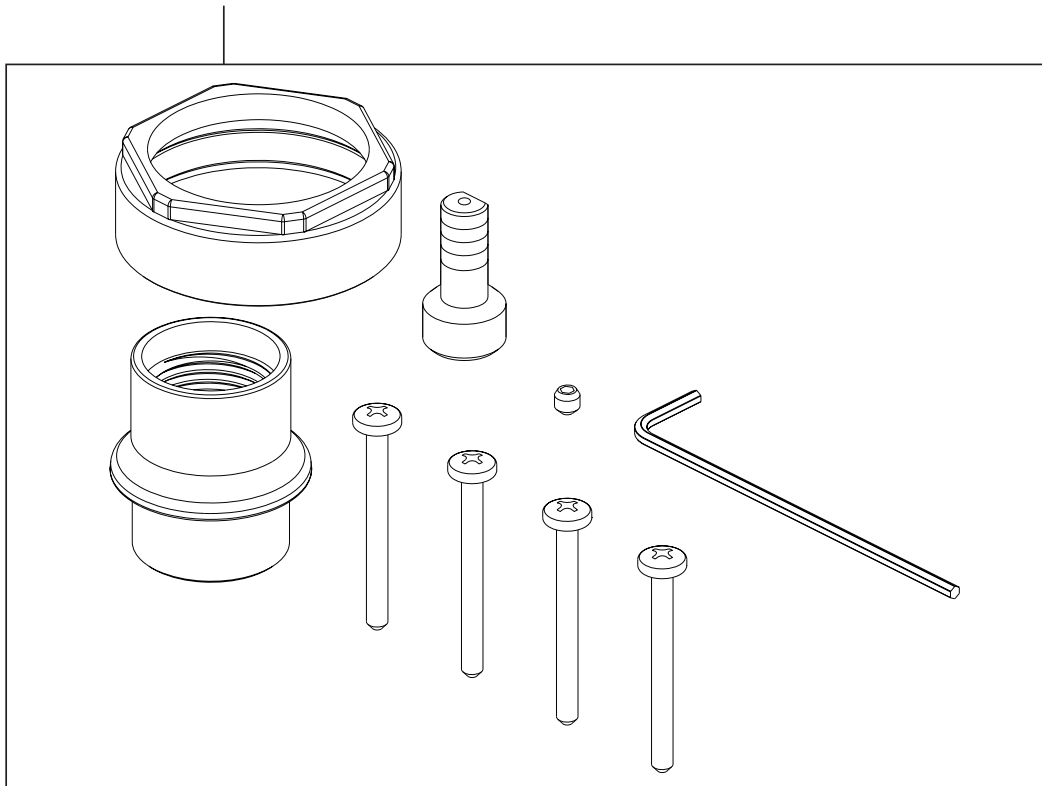

Models / Modelos / Modèles
T24859 & T24959

▲Specify Finish/Especifíque el Acabado/ Précisez le fini

Models / Modelos / Modèles T24859 & T24959

RP90542▲

Thick Wall Installation Kit

Juego de piezas para la instalación en paredes gruesas

Trousse d'installation pour mur épais

For finished wall thickness over 1 1/8" up to 2 1/8"
(Order Separately)

Para paredes acabadas de un grosor mayor de 1 1/8"
hasta 2 1/8" (ordene por separado)

Installation dans un mur fini d'une épaisseur de 1 1/8"
po à 2 1/8 po (commandez séparément)