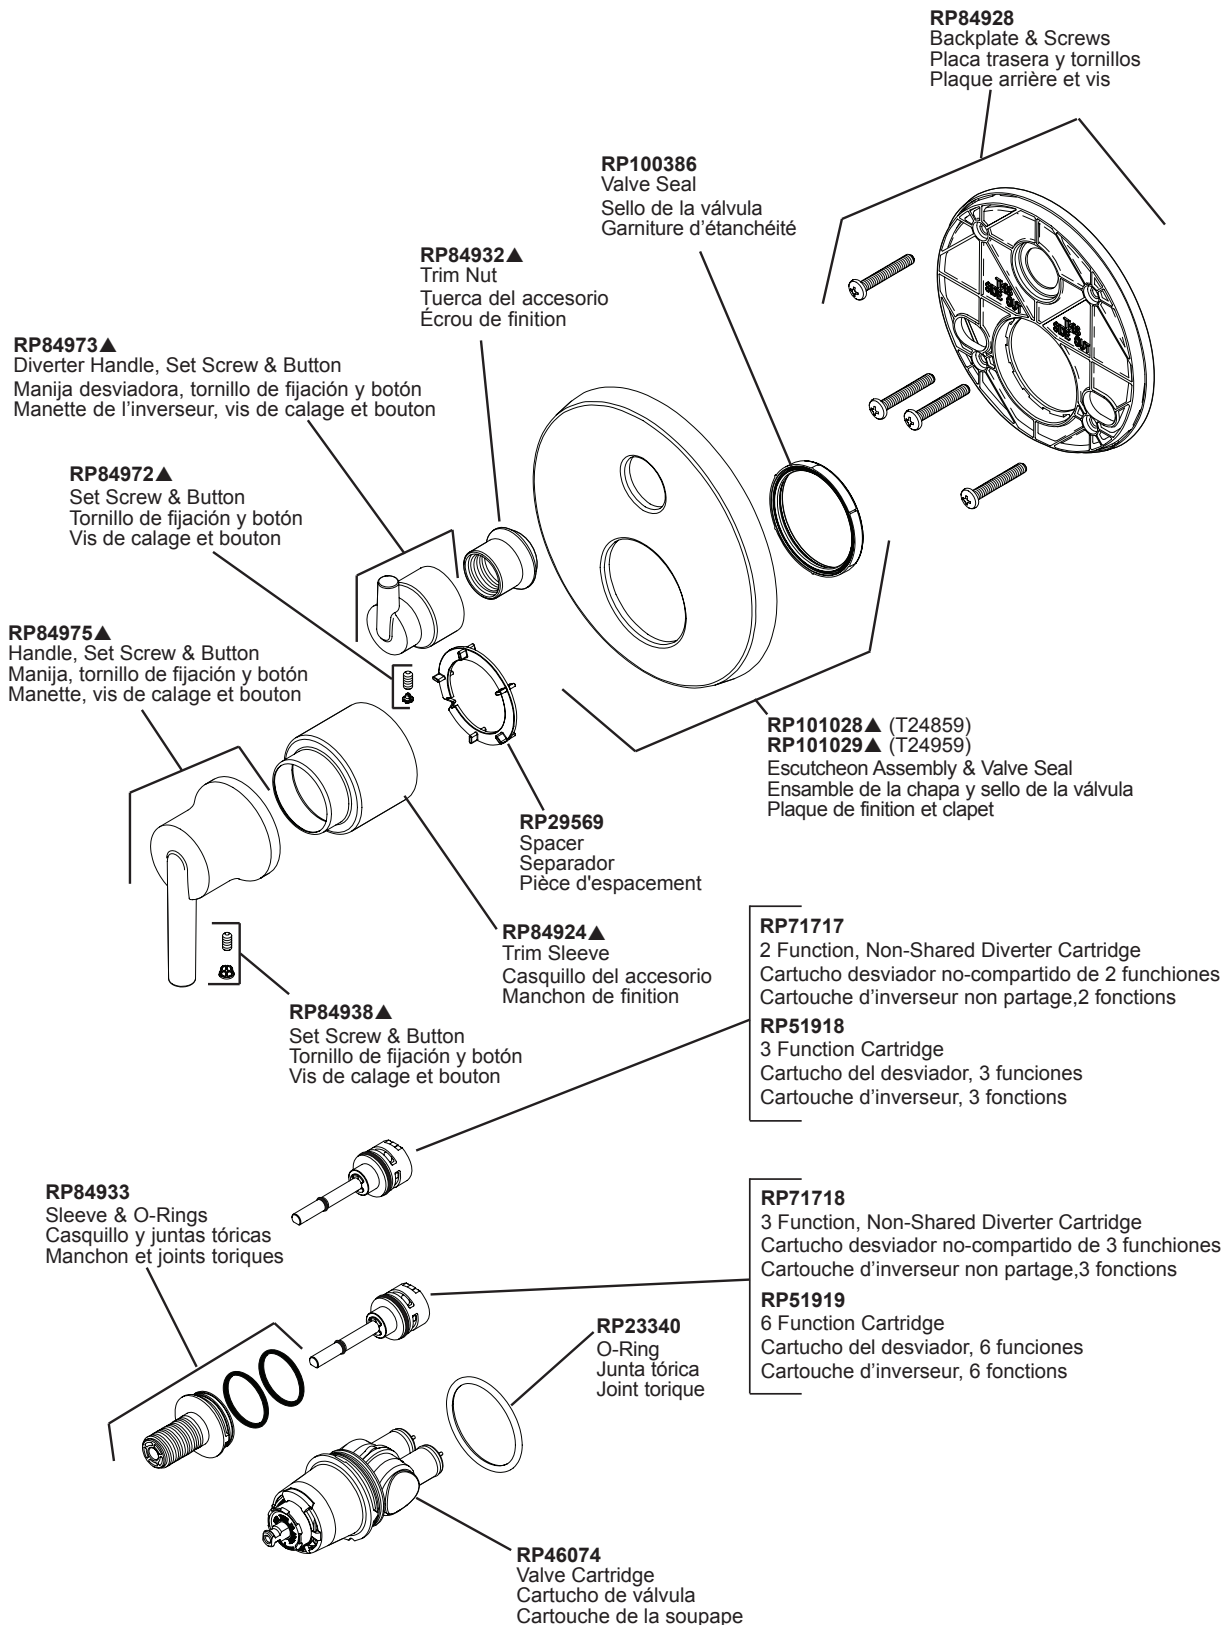

Models / Modelos / Modèles
T24859 & T24959

▲Specify Finish/Especifíque el Acabado/ Précisez le fini

Models / Modelos / Modèles T24859 & T24959

RP90542▲

Thick Wall Installation Kit

Juego de piezas para la instalación en paredes gruesas

Trousse d'installation pour mur épais

For finished wall thickness over 1 1/8" up to 2 1/8"
(Order Separately)

Para paredes acabadas de un grosor mayor de 1 1/8"
hasta 2 1/8" (ordene por separado)

Installation dans un mur fini d'une épaisseur de 1 1/8"
po à 2 1/8 po (commandez séparément)