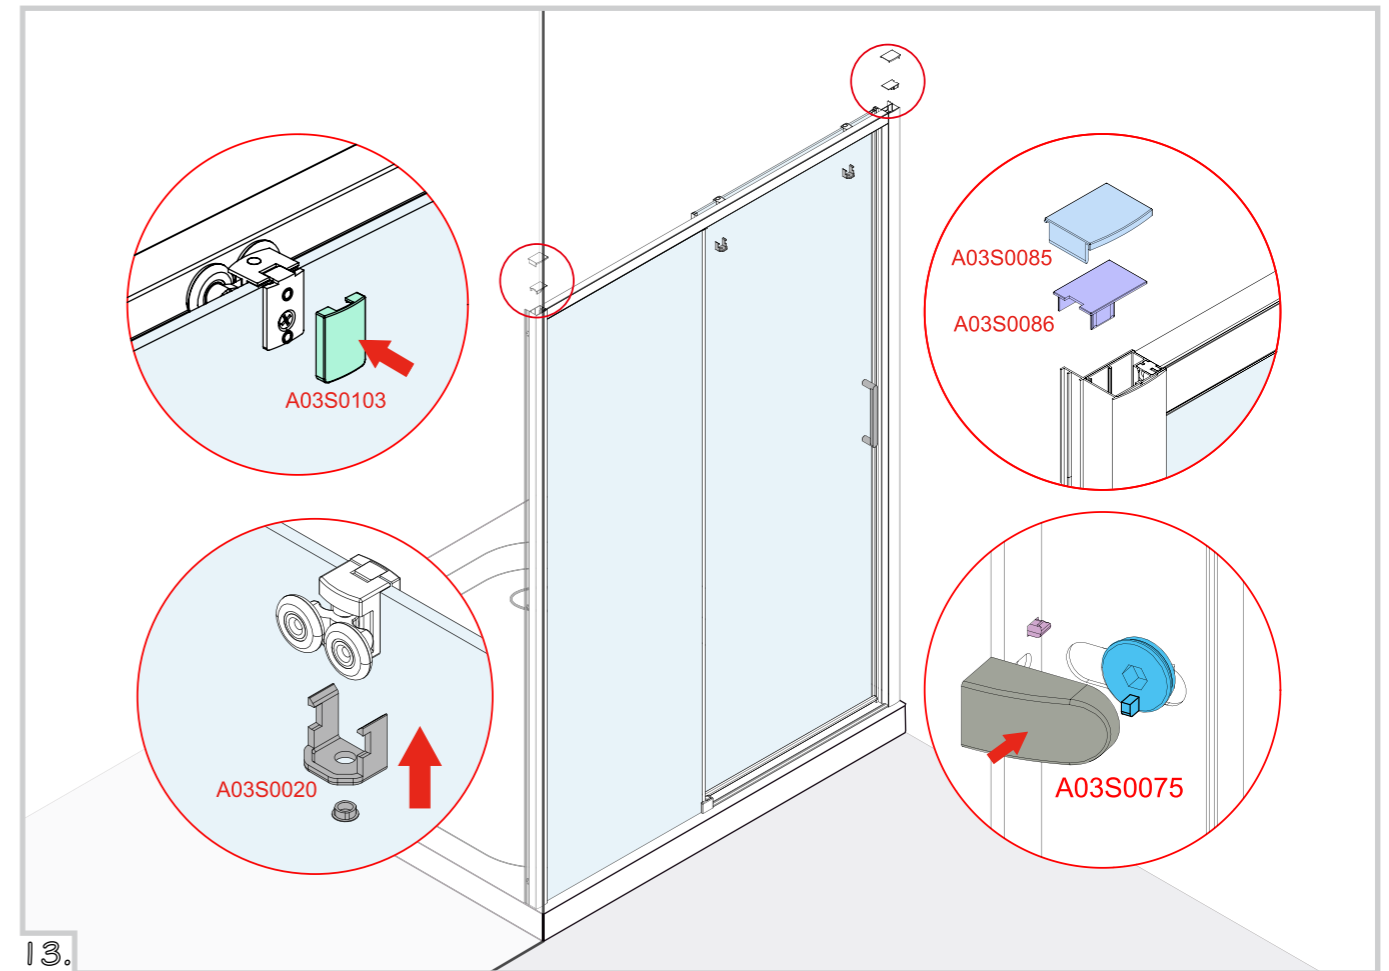

Mershield **IONIC** SHOWERING

Stayclear Glass Protection

This glass is "Easy to clean".

Mershield Stayclear coating is pre-applied on the inside glass to help prevent the build-up of lime scale and soap deposits making the shower glass easier to clean!

Available on all **Ionic Express, Essence & Wetroom** ranges.

FR	DE	NL
Ce verre est "Easy to clean/facile à nettoyer". Le revêtement Mershield Stayclear est pré-appliqué sur la face intérieure afin d'éviter l'accumulation de calcaire et de savon. La paroi est donc beaucoup plus facile à nettoyer. Option disponible avec les modèles Ionic Express, Essence and Wetroom ranges.	Dieses Glas ist leicht zu reinigen. Mershield Stayclear coating ist auf der Innenseite des Glases aufgebracht, um den Angriff von Kalk und Seifenreste zu verhindern und die Reinigung zu erleichtern. Verfügbar auf allen Ionic Express, Essence und Wetroom Produkte.	Dit glas is eenvoudig te reinigen. Mershield Stayclear Coating is aan de binnenzijde van het glas aangebracht om de aanslag van kalk- en zeepresten te voorkomen en het schoonmaken makkelijker te maken. Beschikbaar op alle Ionic Express, Essence en Wetroom producten.