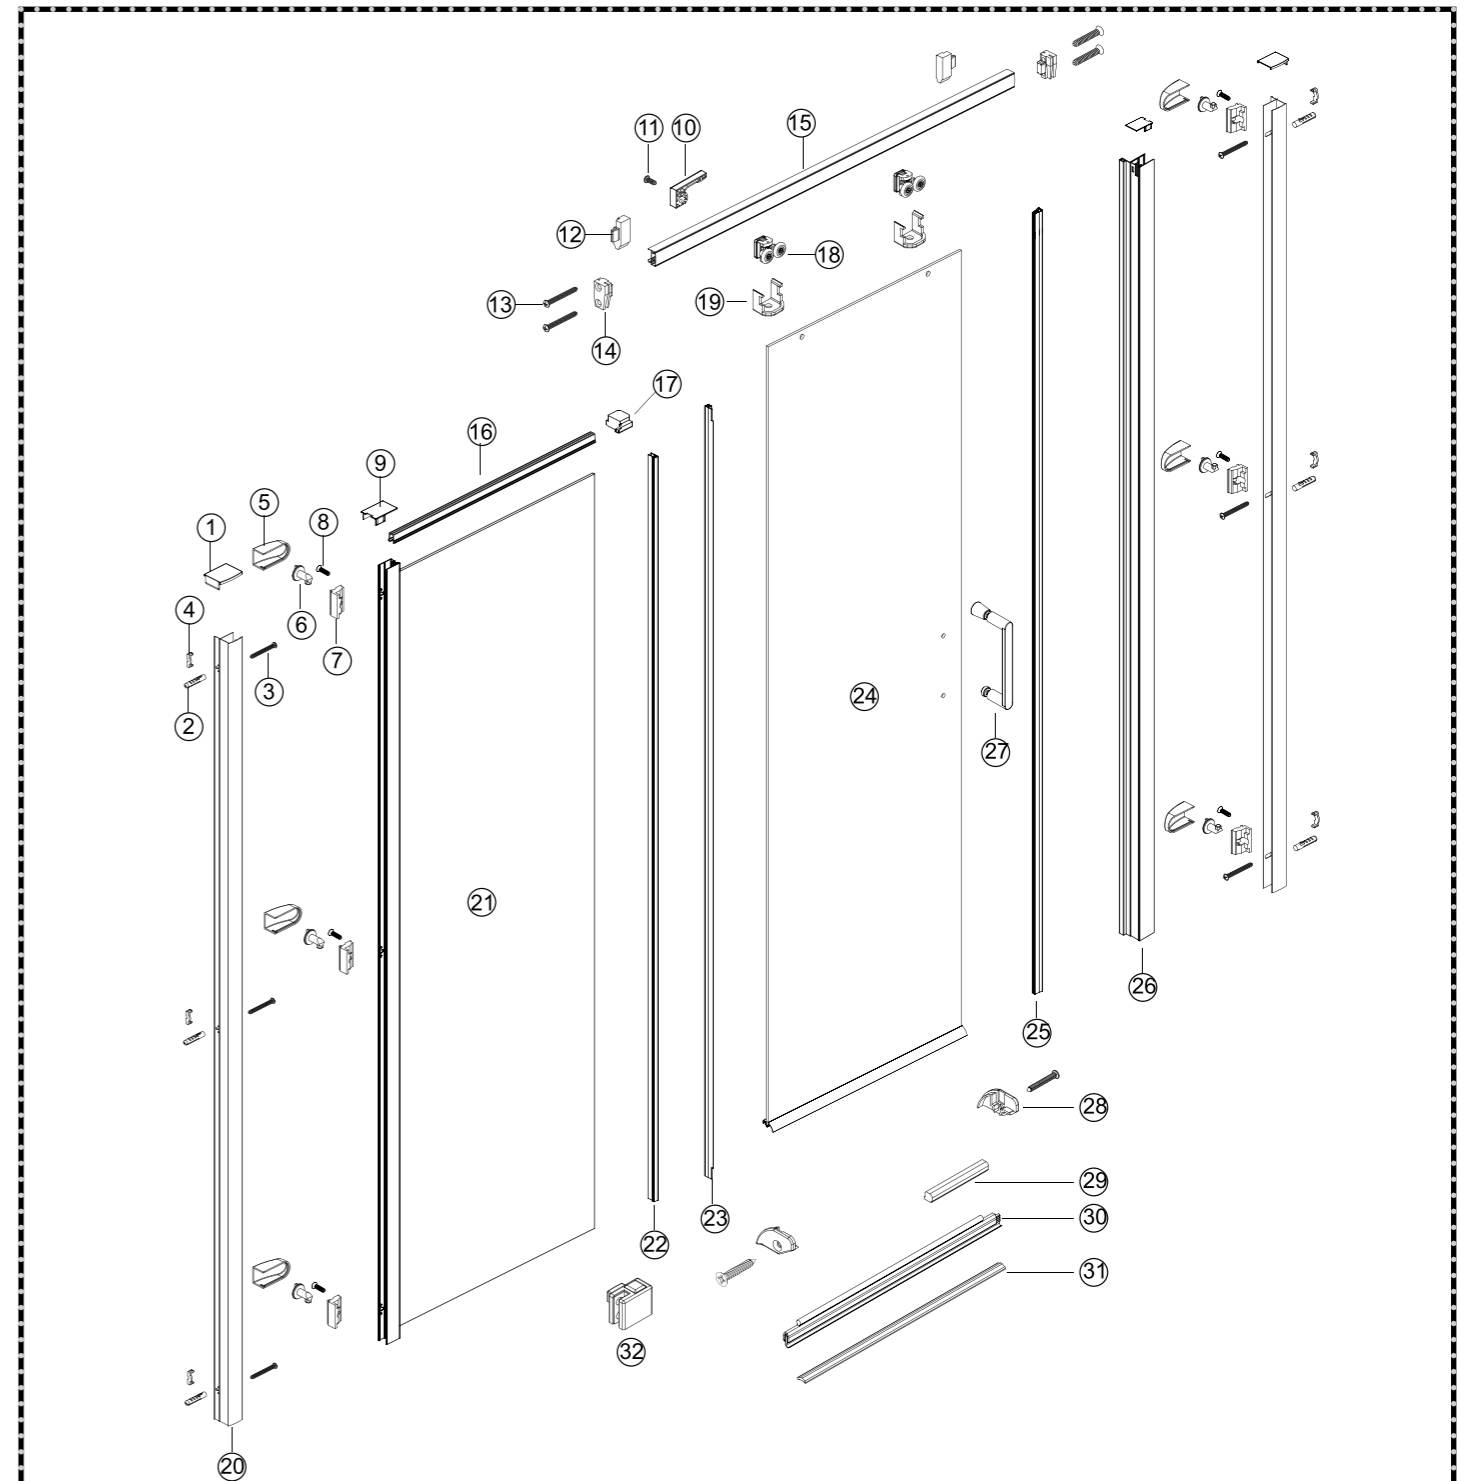

No.	QTY	Part No.	No.	QTY	Part No.	No.	QTY	Part No.
①	2	A03S0085	⑫	4	A03S0076	⑳	1	A03S0036/A03S0037
②	6	A03S0090	⑬	8	A03S0084	㉑	1	C
③	6	A03S0089	⑭	4	A03S0077	㉒	1	A03S0014/A03S0038
④	6	A03S0074	⑮	1	A	㉓	1	A03S0011
⑤	6	A03S0075	⑯	1	A03S0061	㉔	1	A03S0088
⑥	6	A03S0073	⑰	1	A03S0081	㉕	1	A03S0021
⑦	6	A03S0072	⑱	2	A03S0078	㉖	1	A03S0016
⑧	6	A03S0082	⑲	2	A03S0020	㉗	1	A03S0015
⑨	2	A03S0086	㉔	2	A03S0059	㉘	1	A03S0012
⑩	1	A03S0019	㉕	1	B	㉙	1	A03S0023/A03S0024
⑪	1	A03S0083	㉖	1	A03S0013