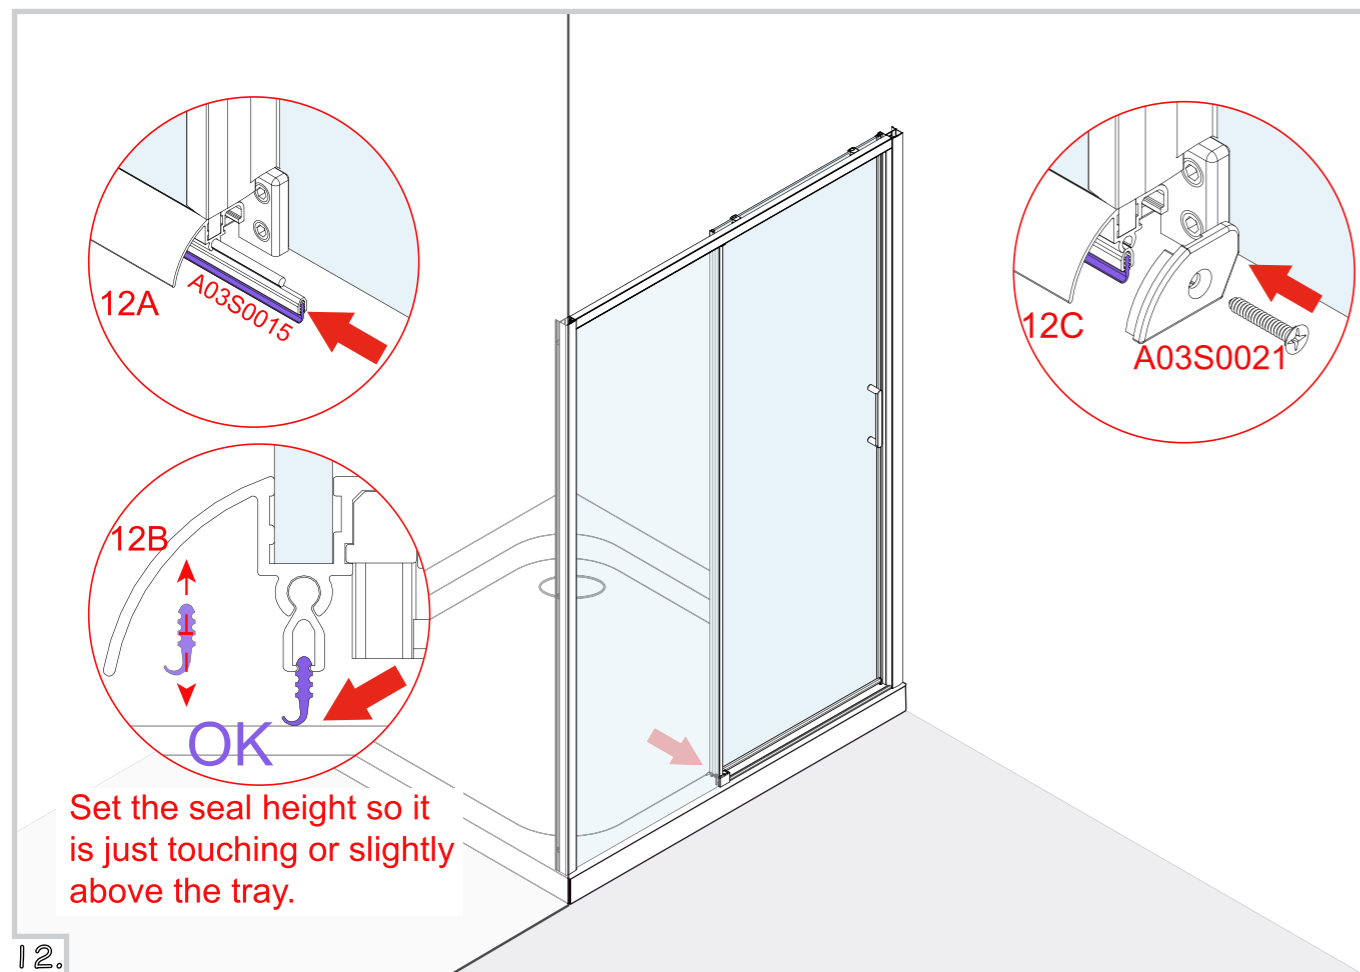

10.

No.	QTY	Part No.	No.	QTY	Part No.	No.	QTY	Part No.
①	2	A03S0085	⑫	4	A03S0076	⑳	1	A03S0036/A03S0037
②	6	A03S0090	⑬	8	A03S0084	㉑	1	C
③	6	A03S0089	⑭	4	A03S0077	㉒	1	A03S0014/A03S0038
④	6	A03S0074	⑮	1	A	㉓	1	A03S0011
⑤	6	A03S0075	⑯	1	A03S0061	㉔	1	A03S0088
⑥	6	A03S0073	⑰	1	A03S0081	㉕	1	A03S0021
⑦	6	A03S0072	⑱	2	A03S0078	㉖	1	A03S0016
⑧	6	A03S0082	⑲	2	A03S0020	㉗	1	A03S0015
⑨	2	A03S0086	㉔	2	A03S0059	㉘	1	A03S0012
⑩	1	A03S0019	㉕	1	B	㉙	1	A03S0023/A03S0024
⑪	1	A03S0083	㉖	1	A03S0013