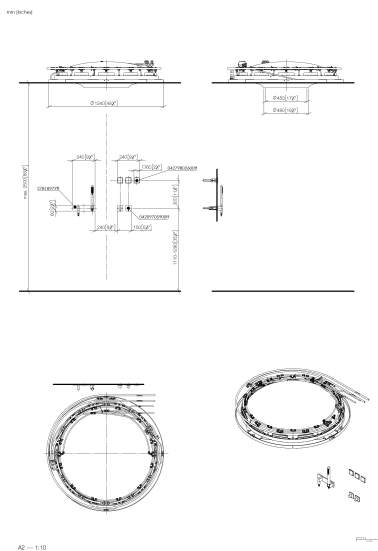

Душ - Aquamoon  
**AQUAMOON<sup>ATT</sup> Experience Shower - хром**  
 Артикульный номер: 41 265 979-00

- комплект завершающего монтажа

**1x дождевая панель для монтажа в потолке**

- Душевой модуль с 3 различными типами струй
- Aquacircle: круглая дождевая завеса, 72 форсунки, макс. 12 л/мин
- Tempest: естественный дождь, 48 форсунок, макс. 10 л/мин
- Queen's Collar: мягкий каскадный поток воды, макс. 25 л/мин
- Рассеянный свет, светодиодная лента RGBW LED
- Матово-белая крышка RAL 9003
- с системой защиты от известковых отложений

- 2 органа управления: поворотные регуляторы с электронным управлением температурой и расходом 60 x 60 мм каждый
- 3 x элемента управления, дисплейный переключатель с электронной настройкой типов дождя, ручным душем, настройкой хореографий, ароматов, света, каждый 60 x 60 мм

**1x система подачи ароматов**

- Группа смесителей согл. DIN 4109: 1
- Декоративная защитная потолочная панель. Возможно окрашивание по RAL., цена и сроки поставки по запросу.
- Нет в наличии в США и Канаде вследствие локальных требований. Для более подробной консультации свяжитесь с нами напрямую.

хром

Для данного артикула требуются комплектующие.

Душ - Aquamoon  
AQUAMOON<sup>ATT</sup> Experience Shower - хром  
Артикулльный номер: 41 265 979-00

размерный чертеж

Все величины в мм / дюймах = мм x 0,0394