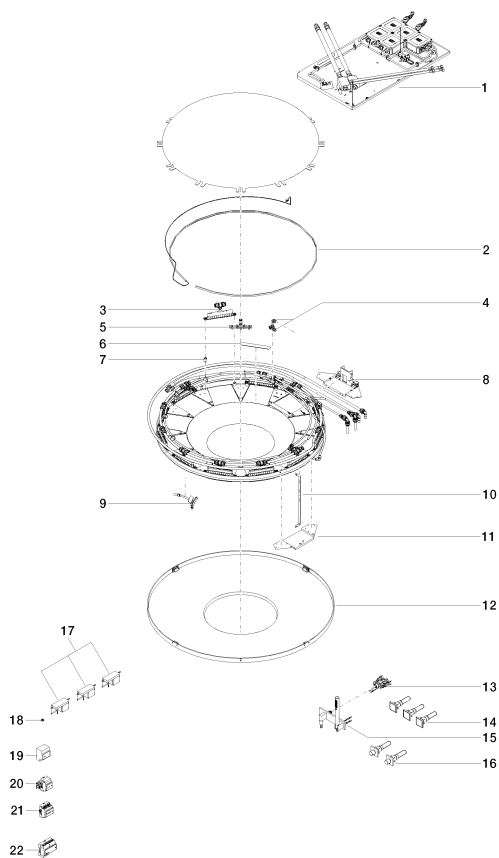

Душ - Aquamoon
 AQUAMOON^{ATT} Experience Shower - хром
 Артикульный номер: 41 265 979-00

Спецификация запасных частей

№	Артикульный №	Наименование	Расходуемое кол-во
1	04 17 xx xxx xx xx		1
2	90 10 01 183 01 90		1
3	90 17 09 058 00 90	Аэратор 220 x 31 x 105 мм -	12
4	90 24 04 321 00 90		1
5	90 17 09 056 00 90	Аэратор 147,4 x 67,5 x 42,5 мм -	12
6	90 17 20 221 00 90		5
7	90 18 40 222 00 90		12
8	90 17 20 211 00 90	Крепление 397 x 210 x 110 мм -	1
9	90 17 09 057 00 90		1
10	90 17 20 217 00 90		4
11	90 17 20 216 00 90		3
12	90 11 02 325 00 90	Покрытие Ø 1240 x 80 мм -	1
13	90 30 50 086 00 90		1
14	04 27 98 026 06-00	Элемент управления 138 x 88 x 90 мм - хром	3
15	27 818 979-00	Душевой гарнитур со шлангом с накладной панелью - хром	1
16	04 20 97 059 01-00	Элемент управления 140 x 95 x 90 мм - хром	2
17	04 10 01 127 01 90		3
18	09 10 01 051 90	Кабельная проводка 16 x 11 x 14 мм -	1
19	90 10 01 232 01 90		2
20	90 10 01 184 00 90		1
21	90 10 01 185 00 90		1
22	90 10 01 180 00 90		1