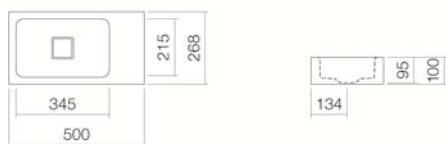

A³form

Scheda tecnica

Lavabi a muro e a terra

WT.XS500.L

Numero di articolo: 4291000000

Design partner: busalt design

Caratteristica

Titolo di articolo	WT.XS500.L
Numero di articolo	4291000000
Colore standard	Bianco
Varianti	Bianco, idrorepellente (XXXX XXX 400) Bianco, superficie antibatterica (XXXX XXX 401) senza foro per il rubinetto, senza troppo pieno colori speciali e opachi
Modello standard	500 x 268 x 100 mm
Varianti	Acciaio vetrificato
Dimensione	4,5 kg
Materiale	per la connessione al muro
Peso netto	Sifone SI.2, Sifone SI.3, Porta-asciugamani per il montaggio a sinistra HTH.220.L3
Montaggio	Punto di caduta ottimale ca. 75 – 135 mm dal bordo del lavabo.
Accessori	

Indicazioni per la rubinetteria

Rubinetteria con erogazione perpendicolare alla bocca (angolo di direzione 90°) e con l'areatore anticalcare inserito garantisce una caduta ottimale dell'acqua nel bacino del lavabo.

Specifiche Testo

Lavabo a muro, rettangolare, 500 x 268 mm, bacino rettangolare a sinistra, vetrificato internamente ed esternamente, bianco, altezza 100 mm, senza foro per il rubinetto e troppo pieno, compresi piletta di scarico con calotta vetrificata bianca e kit di fissaggio