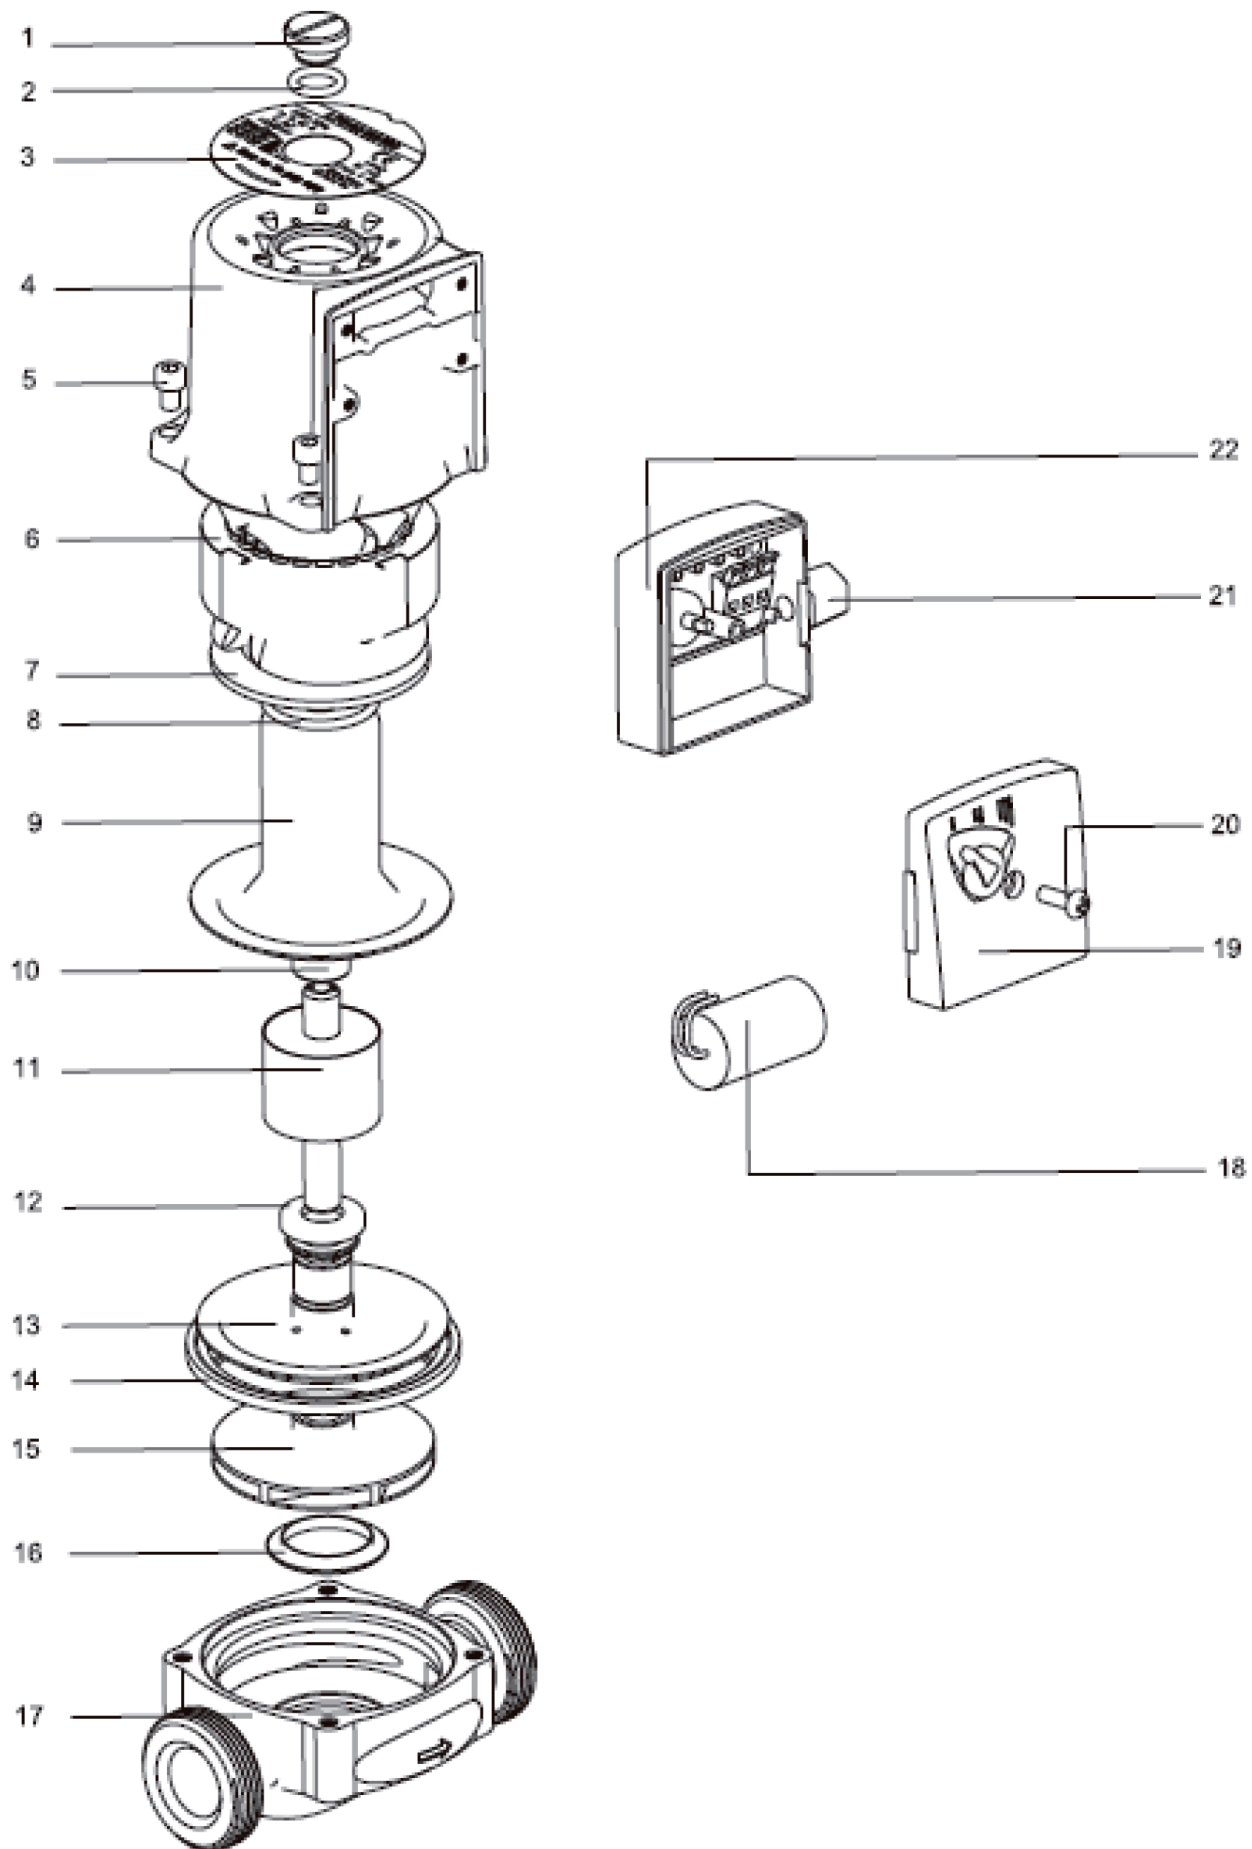

Насос циркуляционный электрический «Калибр НЦ-15/4; НЦ-15/4-130; НЦ-25/4; НЦ-25/4-180; НЦ-32/4; ; НЦ-32/4-1/180»

Насос циркуляционный электрический «Калибр НЦ-15/4; НЦ-15/4-130; НЦ-25/4; НЦ-25/4-180; НЦ-32/4; ; НЦ-32/4-1/180»

Поз.	Наименование	Артикул
1	Пробка вентиляционная	У06024
2	Кольцо резиновое	
3	Наклейка	НЦ15-32/4/6(Li).03
4	Корпус статора	НЦ15-32/4/6(Li).04
5	Винт	НЦ15-32/4/6(Li).05
6	Статор	НЦ15-32/4/6(Li).06
7	Кольцо пластмассовое	НЦ15-32/4/6(Li).07
4+6+7	Статор в сборе	У06028
8	Кольцо резиновое 26*35*2(2,5)	НЦ15-32/4/6(Li).08
9	Корпус статора	НЦ15-32/4/6(Li).09
10	Втулка керамическая 12*22*10	У02282
11	Якорь	У05740
12	Кольцо якоря	НЦ15-32/4/6(Li).12
13	Крышка	НЦ15-32/4/6(Li).13
14	Кольцо резиновое 67*83*2,5/1,5	НЦ15-32/4/6(Li).14
15	Крыльчатка	У04483
16	Оправка	НЦ15-32/4/6(Li).16
17	Корпус насоса для НЦ-15/4	У07264
17	Корпус насоса для НЦ-25/4	У07265
17	Корпус насоса для НЦ-32/4	У07266
18	Конденсатор 2,5 мкФ/450В (СВВ60) (провода)	У02285
19	Крышка коробки клеммной	НЦ15-32/4/6(Li).19
20	Винт	НЦ15-32/4/6(Li).20
21	Сальник кабельный	НЦ15-32/4/6(Li).21
22	Коробка клеммная	НЦ15-32/4/6(Li).22
18-22	Блок управления (в сборе) -2,5 мкФ	У06026