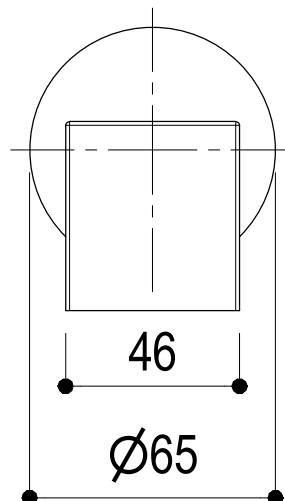

Vista ISO

Ritmonio
Living a quality experience.
13019 VARALLO - (VC) - ITALY

SERIE WATERBLADE_J

CODICE H0BA1466H1

DATA EMISSIONE 07/11/18

DENOMINAZIONE Bocca d'erogazione per lavabo
Wall mounted washbasin spout