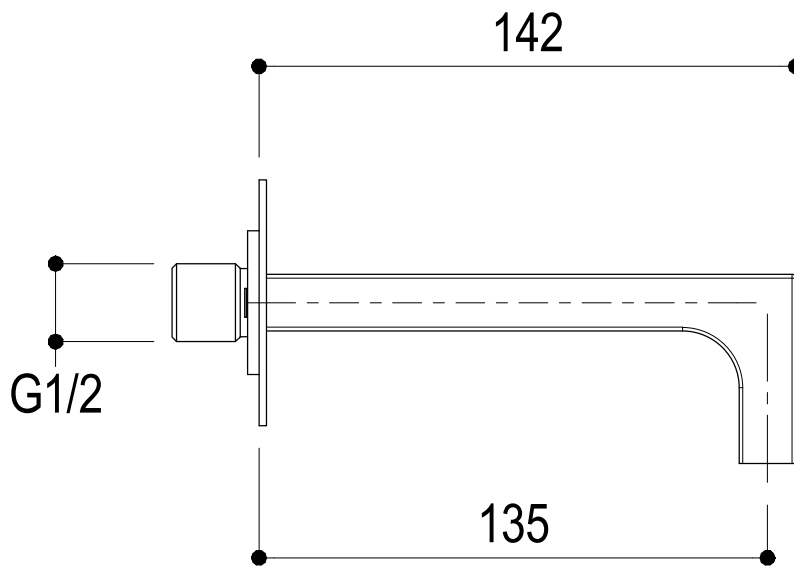

Vista ISO

Ritmonio
Living a quality experience.
13019 VARALLO - (VC) - ITALY

SERIE WATERBLADE_J

CODICE H0BA1466H1

DATA EMISSIONE 07/11/18

DENOMINAZIONE Bocca d'erogazione per lavabo
Wall mounted washbasin spout