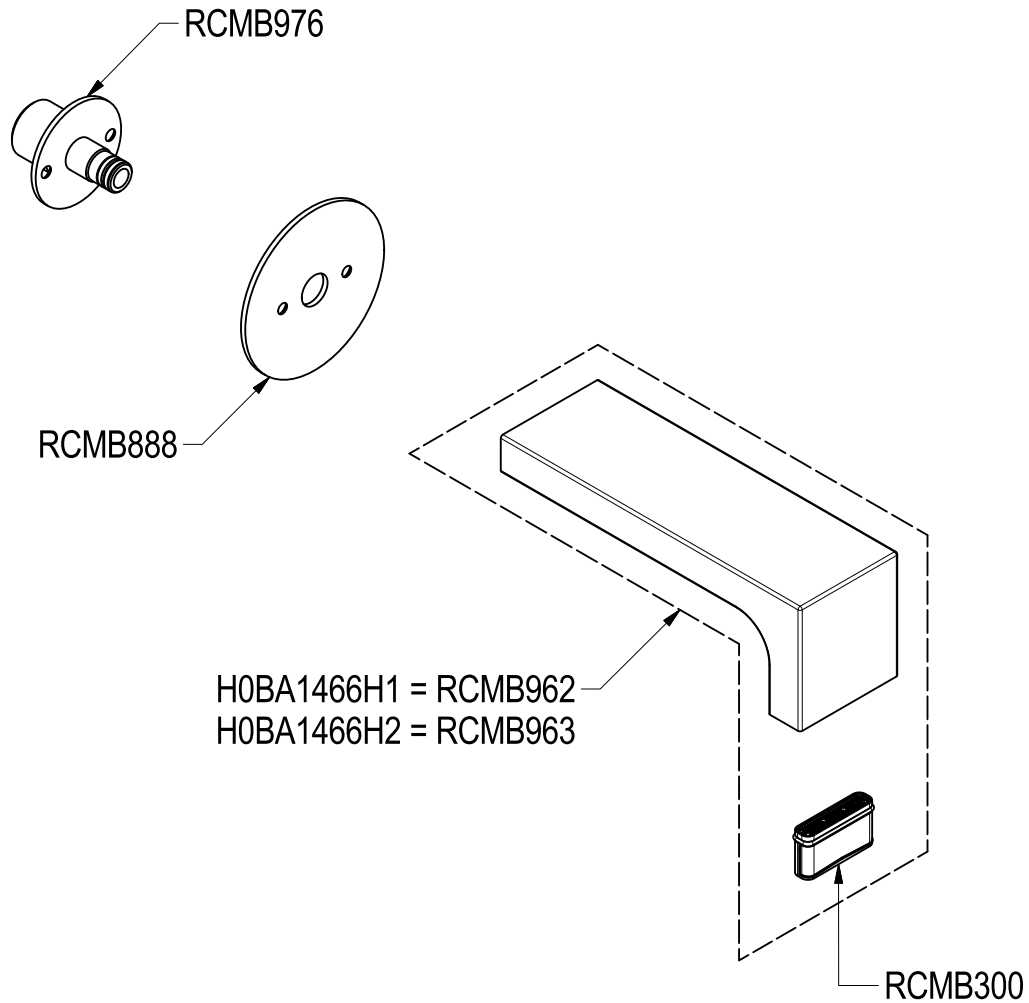

# SCHEDA TECNICA / TECHNICAL DATA

RUBINETTERIE RITMONIO S.R.L. si riserva tutti i diritti connessi con il presente documento e con l'oggetto o la materia ivi rappresentati con divieto di riprodurlo, utilizzarlo o renderlo accessibile a terzi in assenza di previa autorizzazione. Disegno CAD non modificabile a mano

**Ritmonio**  
Living a quality experience.  
13019 VARALLO - (VC) - ITALY

SERIE WATERBLADE\_J

CODICE H0BA1466H1-H0BA1466H2

DATA EMISSIONE 14/05/19

DENOMINAZIONE Bocca di erogazione da muro per lavabo  
Wall spout for washbasin