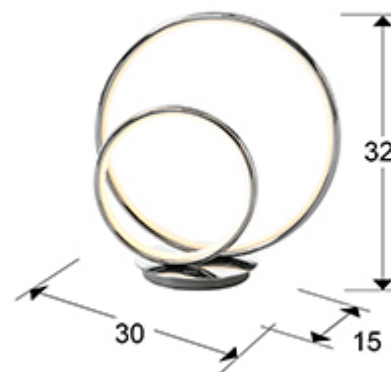

Omega

614082

Рекомендуемое изделие

Настольные лампы

Настольная лампа LED из металла и алюминия с покрытием "хром", рассеиватель из силикона, 18W LED, 800 Lm, 3000 K. ДИММИРУЕМАЯ

ОБЩАЯ ИНФОРМАЦИЯ

Каталог: i36 Iluminación
Страница: 110
Тип: Настольные лампы
Коллекция: Omega

РАЗМЕРЫ

Размеры: ↔ 30,0 ↓ 32,0 ↗ 15,0 cm
Вес: 1,2 Kg

РАЗМЕРЫ УПАКОВКИ

Вес: 1,9 Kg
Объем: 0,0370м³
Размеры: ↔ 40,0 ↓ 42,0 ↗ 22,0 cm

ТЕХНИЧЕСКИЕ ХАРАКТЕРИСТИКИ

Класс электробезопасности: Class 3
максимальная мощность: 18W
Напряжение: 12 V
Частота сети: 50/60 Hz
Диммирование: YED
Цветовая температура: 3.000 K
Средний срок службы: 30.000 h
Коэффициент мощности: >0.9
CRI: >80

ДОПОЛНИТЕЛЬНАЯ ИНФОРМАЦИЯ

Материал: Steel, aluminium, silicone
Покрытие: Chrome

614082

 Esta luminaria lleva lámparas LED incorporadas.
This luminaire contains built-in LED lamps.

 } LED

Las lámparas de esta luminaria no son recambiables.
The lamps cannot be changed in the luminaire.