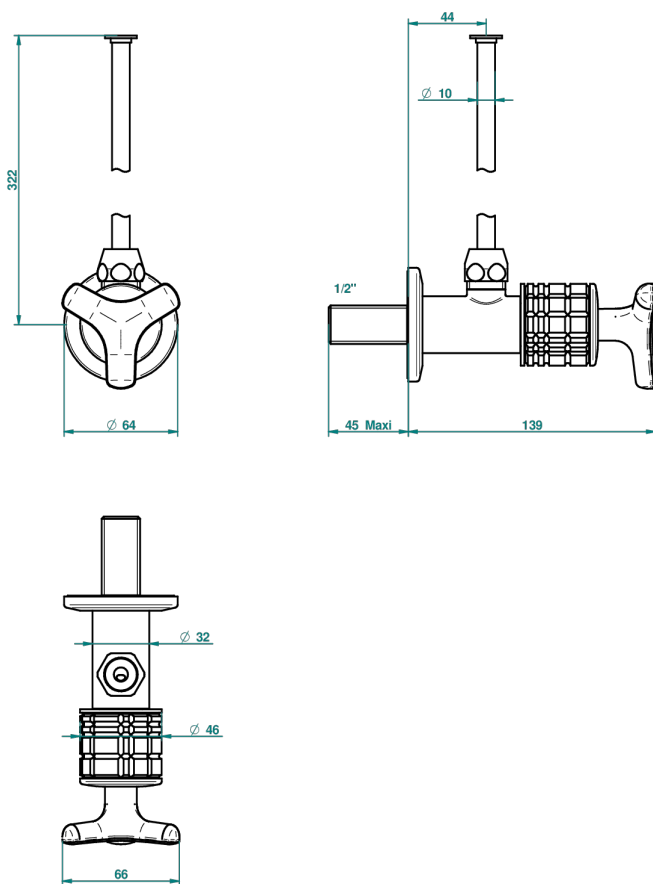

SYSTEM С ГОВЛИТОМ

G9G-181/S

Кран запорный 1/2" стильный регулируемый с 30 см трубкой

THG[®]
PARIS

66048

26/02/2018

ХАРАКТЕРИСТИКИ

- System с говлитом
- Кран запорный 1/2" стильный регулируемый с 30 см трубкой