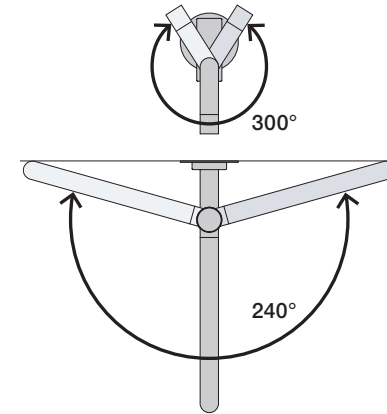

www.vola.com

	L (mm)	L (Inch)
010(C)/100	100	4"
010(C)/130	130	5"
010(C)/160	160	6"
020(C)/200	200	7 3/4"
020(C)/225	225	8 3/4"
020(C)/260	260	10 1/4"
020(C)/300	300	11 3/4"

	L (mm)	L (Inch)
030/200	200	7 3/4"
030/250	250	9 3/4"
030/300	300	11 3/4"
030/350	350	13 3/4"

	L (mm)	L (Inch)
040	185	7 3/4"
040D	200	7 3/4"
040D/250	250	9 3/4"
040D/300	300	11 3/4"

1

010, 010C, 020, 020C, 030, 040, 040D

VR1020

12 mm

2

3

Ø19: 010, 020, 030, 040

VR1019 - Ø19

2.0 mm

Ø24: 010C, 020C, 040D

VR1024 - Ø24

2.0 mm

1/2"

Extension
Verlängerung

Forlængerdele
Förlängning