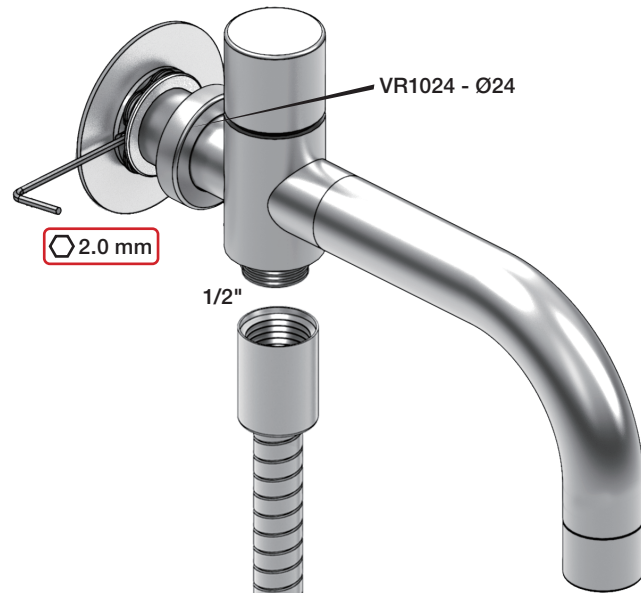

	L (mm)	L (Inch)
040	185	7 3/4"
040D	200	7 3/4"
040D/250	250	9 3/4"
040D/300	300	11 3/4"

1

010, 010C, 020, 020C, 030, 040, 040D

VR1020

12 mm

2

3

Ø19: 010, 020, 030, 040

VR1019 - Ø19

2.0 mm

Ø24: 010C, 020C, 040D

VR1024 - Ø24

2.0 mm

1/2"

Extension
Verlängerung

Forlængerdele
Förlängning