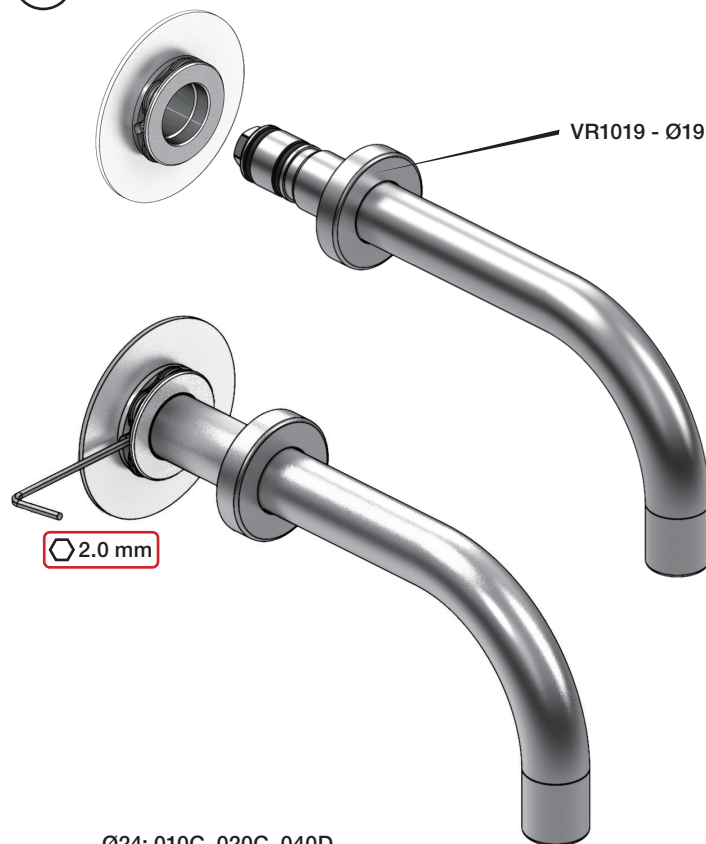

	L (mm)	L (Inch)
040	185	7 3/4"
040D	200	7 3/4"
040D/250	250	9 3/4"
040D/300	300	11 3/4"

1

010, 010C, 020, 020C, 030, 040, 040D

VR1020

12 mm

2

3

Ø19: 010, 020, 030, 040

VR1019 - Ø19

2.0 mm

Ø24: 010C, 020C, 040D

VR1024 - Ø24

2.0 mm

1/2"

Extension
Verlängerung

Forlængerdele
Förlängning

Verlængstukken
Modification

T Min. 3 mm
Max. 65 mm

Y Min. 48 mm
Max. 110 mm

T	Y	VR2019 (Ø19) VR2119 (Ø24)
3 - 15 mm	110 - 98 mm	Std.
15 - 25 mm	98 - 88 mm	+10
25 - 35 mm	88 - 78 mm	+20
35 - 45 mm	78 - 68 mm	+30
45 - 55 mm	68 - 58 mm	+40
55 - 65 mm	58 - 48 mm	+50