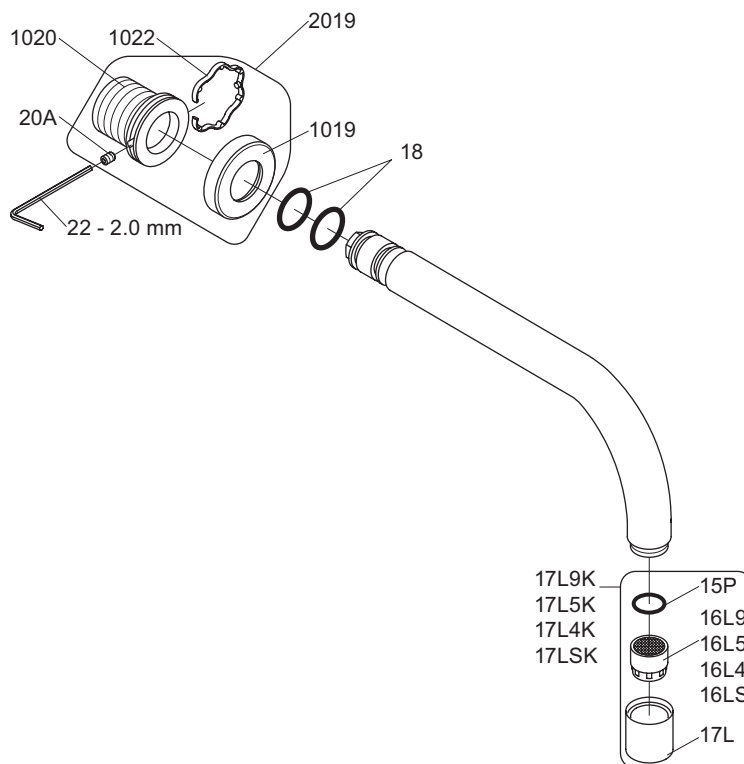

	L (mm)	L (Inch)
040	185	7 3/4"
040D	200	7 3/4"
040D/250	250	9 3/4"
040D/300	300	11 3/4"

1

010, 010C, 020, 020C, 030, 040, 040D

VR1020

12 mm

2

3

Ø19: 010, 020, 030, 040

VR1019 - Ø19

2.0 mm

Ø24: 010C, 020C, 040D

VR1024 - Ø24

2.0 mm

1/2"

Extension
Verlängerung

Forlængerdele
Förlängning

Verlængstukken
Modification

T Min. 3 mm
Max. 65 mm

Y Min. 48 mm
Max. 110 mm

T	Y	VR2019 (Ø19) VR2119 (Ø24)
3 - 15 mm	110 - 98 mm	Std.
15 - 25 mm	98 - 88 mm	+10
25 - 35 mm	88 - 78 mm	+20
35 - 45 mm	78 - 68 mm	+30
45 - 55 mm	68 - 58 mm	+40
55 - 65 mm	58 - 48 mm	+50

VR2019+/VR2219+

12 mm

VR17L9K: VR15P, VR16L9, VR17L
 VR17L5K: VR15P, VR16L5, VR17L
 VR17L4K: VR15P, VR16L4, VR17L (US Standard)
 VR17LSK: VR15P, VR16LS, VR17L
 VR1020K: VR20A, VR22, VR1020, VR1022
 VR2019: VR20A, VR22, VR1019, VR1020, VR1022