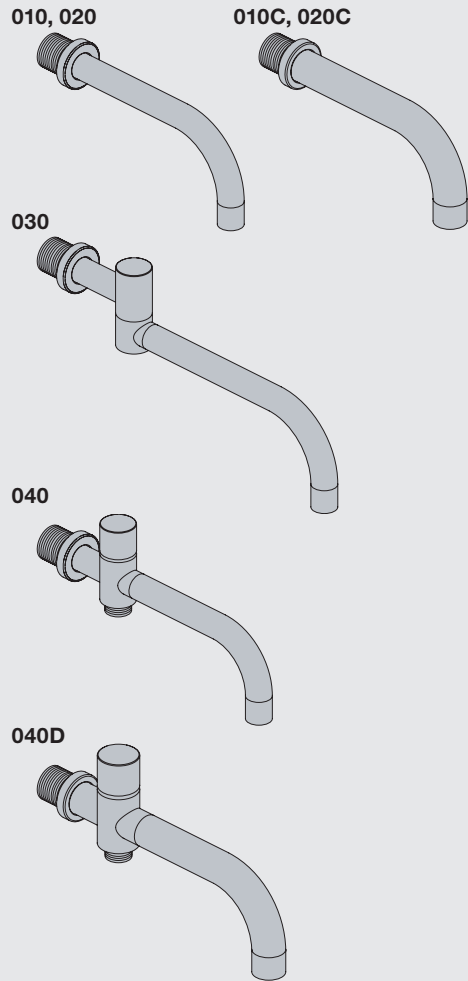

VOLA 010, 020, 030, 040
VOLA 010C, 020C, 040D

Fitting instruction
Montageanleitung
Monteringsvejledning
Monteringsvægledning
Montage hanleiding
Manuel de montage

www.vola.com
mnt_010_V1_40998360
22-03-2021

Standard Flow data:		Max.
010/020	(l/min)	5.0
	(Gal/min)	1.3
010C/020C	(l/min)	30
	(Gal/min)	7.9
030	(l/min)	9.0
	(Gal/min)	2.0
040	(l/min)	25
	(Gal/min)	6.6
040D	(l/min)	30
	(Gal/min)	7.9
		Max. 65°C. Max. 150°F

VR161:
VR161K: 7 l/min - 1.8 Gal/min
VR161D: 9 l/min - 2.5 Gal/min
VR161F: 14 l/min - 3.7 Gal/min