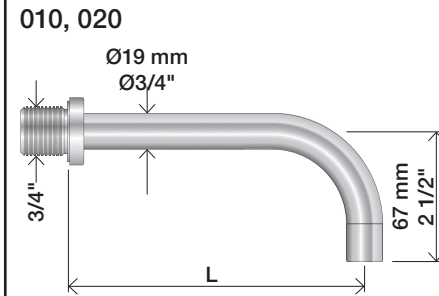

www.vola.com

	L (mm)	L (Inch)
010(C)/100	100	4"
010(C)/130	130	5"
010(C)/160	160	6"
020(C)/200	200	7 3/4"
020(C)/225	225	8 3/4"
020(C)/260	260	10 1/4"
020(C)/300	300	11 3/4"

	L (mm)	L (Inch)
030/200	200	7 3/4"
030/250	250	9 3/4"
030/300	300	11 3/4"
030/350	350	13 3/4"

	L (mm)	L (Inch)
040	185	7 3/4"
040D	200	7 3/4"
040D/250	250	9 3/4"
040D/300	300	11 3/4"

1

010, 010C, 020, 020C, 030, 040, 040D

VR1020

12 mm

2

3

Ø19: 010, 020, 030, 040

VR1019 - Ø19

2.0 mm

Ø24: 010C, 020C, 040D

VR1024 - Ø24

2.0 mm

1/2"

Extension
Verlängerung

Forlængerdele
Förlängning

Verlængstukken
Modification

T Min. 3 mm
Max. 65 mm

Y Min. 48 mm
Max. 110 mm

T	Y	VR2019 (Ø19) VR2119 (Ø24)
3 - 15 mm	110 - 98 mm	Std.
15 - 25 mm	98 - 88 mm	+10
25 - 35 mm	88 - 78 mm	+20
35 - 45 mm	78 - 68 mm	+30
45 - 55 mm	68 - 58 mm	+40
55 - 65 mm	58 - 48 mm	+50