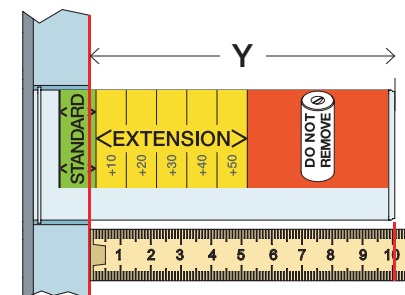

www.vola.com

	L (mm)	L (Inch)
010(C)/100	100	4"
010(C)/130	130	5"
010(C)/160	160	6"
020(C)/200	200	7 3/4"
020(C)/225	225	8 3/4"
020(C)/260	260	10 1/4"
020(C)/300	300	11 3/4"

	L (mm)	L (Inch)
030/200	200	7 3/4"
030/250	250	9 3/4"
030/300	300	11 3/4"
030/350	350	13 3/4"

	L (mm)	L (Inch)
040	185	7 3/4"
040D	200	7 3/4"
040D/250	250	9 3/4"
040D/300	300	11 3/4"

1

010, 010C, 020, 020C, 030, 040, 040D

VR1020

12 mm

2

3

Ø19: 010, 020, 030, 040

VR1019 - Ø19

2.0 mm

Ø24: 010C, 020C, 040D

VR1024 - Ø24

2.0 mm

1/2"

Extension
Verlängerung

Forlængerdele
Förlängning

Verlængstukken
Modification

T Min. 3 mm
Max. 65 mm

Y Min. 48 mm
Max. 110 mm

T	Y	VR2019 (Ø19) VR2119 (Ø24)
3 - 15 mm	110 - 98 mm	Std.
15 - 25 mm	98 - 88 mm	+10
25 - 35 mm	88 - 78 mm	+20
35 - 45 mm	78 - 68 mm	+30
45 - 55 mm	68 - 58 mm	+40
55 - 65 mm	58 - 48 mm	+50