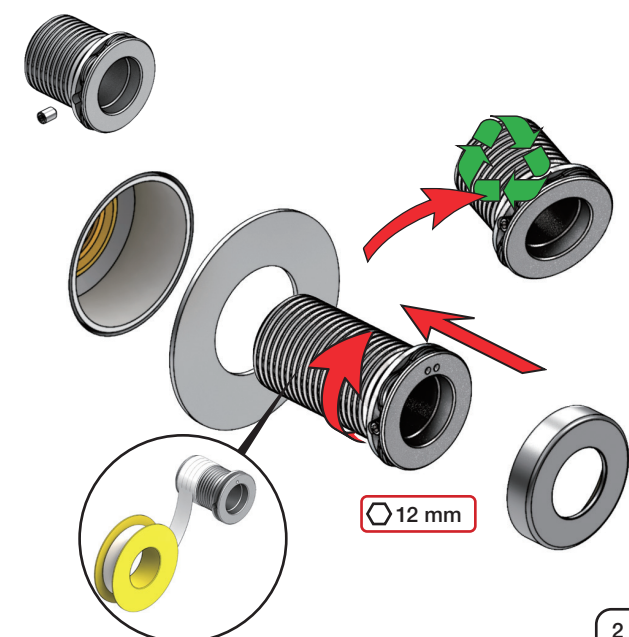

T	Y	VR2019 (Ø19) VR2119 (Ø24)
3 - 15 mm	110 - 98 mm	Std.
15 - 25 mm	98 - 88 mm	+10
25 - 35 mm	88 - 78 mm	+20
35 - 45 mm	78 - 68 mm	+30
45 - 55 mm	68 - 58 mm	+40
55 - 65 mm	58 - 48 mm	+50

VR2019+/VR2219+