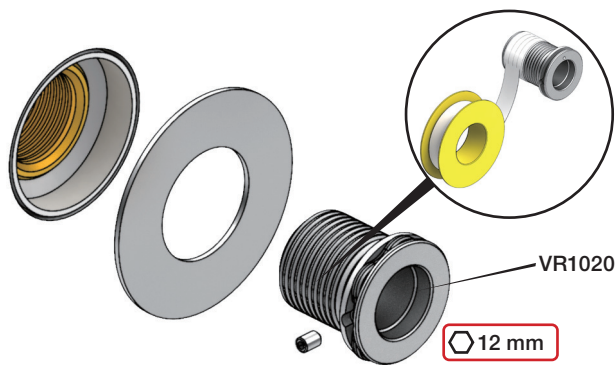

www.vola.com

	L (mm)	L (Inch)
010(C)/100	100	4"
010(C)/130	130	5"
010(C)/160	160	6"
020(C)/200	200	7 3/4"
020(C)/225	225	8 3/4"
020(C)/260	260	10 1/4"
020(C)/300	300	11 3/4"

	L (mm)	L (Inch)
030/200	200	7 3/4"
030/250	250	9 3/4"
030/300	300	11 3/4"
030/350	350	13 3/4"

	L (mm)	L (Inch)
040	185	7 3/4"
040D	200	7 3/4"
040D/250	250	9 3/4"
040D/300	300	11 3/4"

1

010, 010C, 020, 020C, 030, 040, 040D

VR1020

12 mm

2

3

Ø19: 010, 020, 030, 040

VR1019 - Ø19

2.0 mm

Ø24: 010C, 020C, 040D

VR1024 - Ø24

2.0 mm

1/2"

Extension
Verlängerung

Forlængerdele
Förlängning