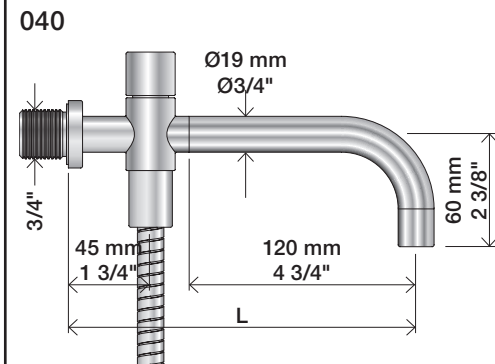

www.vola.com

	L (mm)	L (Inch)
010(C)/100	100	4"
010(C)/130	130	5"
010(C)/160	160	6"
020(C)/200	200	7 3/4"
020(C)/225	225	8 3/4"
020(C)/260	260	10 1/4"
020(C)/300	300	11 3/4"

	L (mm)	L (Inch)
030/200	200	7 3/4"
030/250	250	9 3/4"
030/300	300	11 3/4"
030/350	350	13 3/4"

	L (mm)	L (Inch)
040	185	7 3/4"
040D	200	7 3/4"
040D/250	250	9 3/4"
040D/300	300	11 3/4"

1

010, 010C, 020, 020C, 030, 040, 040D

VR1020

12 mm

2

3

Ø19: 010, 020, 030, 040

VR1019 - Ø19

2.0 mm

Ø24: 010C, 020C, 040D

VR1024 - Ø24

2.0 mm

1/2"

Extension
Verlängerung

Forlængerdele
Förlängning

Verlængstukken
Modification

T Min. 3 mm
Max. 65 mm

Y Min. 48 mm
Max. 110 mm

T	Y	VR2019 (Ø19) VR2119 (Ø24)
3 - 15 mm	110 - 98 mm	Std.
15 - 25 mm	98 - 88 mm	+10
25 - 35 mm	88 - 78 mm	+20
35 - 45 mm	78 - 68 mm	+30
45 - 55 mm	68 - 58 mm	+40
55 - 65 mm	58 - 48 mm	+50