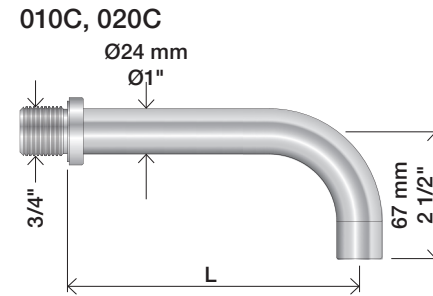

www.vola.com

	L (mm)	L (Inch)
010(C)/100	100	4"
010(C)/130	130	5"
010(C)/160	160	6"
020(C)/200	200	7 3/4"
020(C)/225	225	8 3/4"
020(C)/260	260	10 1/4"
020(C)/300	300	11 3/4"

	L (mm)	L (Inch)
030/200	200	7 3/4"
030/250	250	9 3/4"
030/300	300	11 3/4"
030/350	350	13 3/4"

	L (mm)	L (Inch)
040	185	7 3/4"
040D	200	7 3/4"
040D/250	250	9 3/4"
040D/300	300	11 3/4"

1

010, 010C, 020, 020C, 030, 040, 040D

VR1020

12 mm

2

3

Ø19: 010, 020, 030, 040

VR1019 - Ø19

2.0 mm

Ø24: 010C, 020C, 040D

VR1024 - Ø24

2.0 mm

1/2"

Extension
Verlängerung

Forlængerdele
Förlängning

Verlængstukken
Modification

T Min. 3 mm
Max. 65 mm

Y Min. 48 mm
Max. 110 mm

T	Y	VR2019 (Ø19) VR2119 (Ø24)
3 - 15 mm	110 - 98 mm	Std.
15 - 25 mm	98 - 88 mm	+10
25 - 35 mm	88 - 78 mm	+20
35 - 45 mm	78 - 68 mm	+30
45 - 55 mm	68 - 58 mm	+40
55 - 65 mm	58 - 48 mm	+50