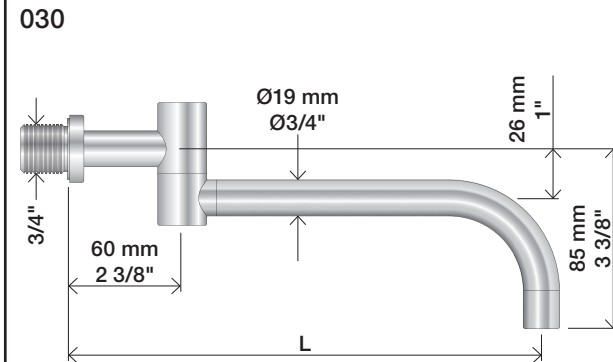

www.vola.com

	L (mm)	L (Inch)
010(C)/100	100	4"
010(C)/130	130	5"
010(C)/160	160	6"
020(C)/200	200	7 3/4"
020(C)/225	225	8 3/4"
020(C)/260	260	10 1/4"
020(C)/300	300	11 3/4"

	L (mm)	L (Inch)
030/200	200	7 3/4"
030/250	250	9 3/4"
030/300	300	11 3/4"
030/350	350	13 3/4"

	L (mm)	L (Inch)
040	185	7 3/4"
040D	200	7 3/4"
040D/250	250	9 3/4"
040D/300	300	11 3/4"

1

010, 010C, 020, 020C, 030, 040, 040D

VR1020

12 mm

2

3

Ø19: 010, 020, 030, 040

VR1019 - Ø19

2.0 mm

Ø24: 010C, 020C, 040D

VR1024 - Ø24

2.0 mm

1/2"

Extension
Verlängerung

Forlængerdele
Förlängning

Verlængstukken
Modification

T Min. 3 mm
Max. 65 mm

Y Min. 48 mm
Max. 110 mm

T	Y	VR2019 (Ø19) VR2119 (Ø24)
3 - 15 mm	110 - 98 mm	Std.
15 - 25 mm	98 - 88 mm	+10
25 - 35 mm	88 - 78 mm	+20
35 - 45 mm	78 - 68 mm	+30
45 - 55 mm	68 - 58 mm	+40
55 - 65 mm	58 - 48 mm	+50