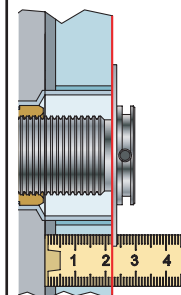

www.vola.com

	L (mm)	L (Inch)
010(C)/100	100	4"
010(C)/130	130	5"
010(C)/160	160	6"
020(C)/200	200	7 3/4"
020(C)/225	225	8 3/4"
020(C)/260	260	10 1/4"
020(C)/300	300	11 3/4"

	L (mm)	L (Inch)
030/200	200	7 3/4"
030/250	250	9 3/4"
030/300	300	11 3/4"
030/350	350	13 3/4"

	L (mm)	L (Inch)
040	185	7 3/4"
040D	200	7 3/4"
040D/250	250	9 3/4"
040D/300	300	11 3/4"

1

010, 010C, 020, 020C, 030, 040, 040D

VR1020

12 mm

2

3

Ø19: 010, 020, 030, 040

VR1019 - Ø19

2.0 mm

Ø24: 010C, 020C, 040D

VR1024 - Ø24

2.0 mm

1/2"

Extension
Verlängerung

Forlængerdele
Förlängning

Verlængstukken
Modification

T Min. 3 mm
Max. 65 mm

Y Min. 48 mm
Max. 110 mm

T	Y	VR2019 (Ø19) VR2119 (Ø24)
3 - 15 mm	110 - 98 mm	Std.
15 - 25 mm	98 - 88 mm	+10
25 - 35 mm	88 - 78 mm	+20
35 - 45 mm	78 - 68 mm	+30
45 - 55 mm	68 - 58 mm	+40
55 - 65 mm	58 - 48 mm	+50