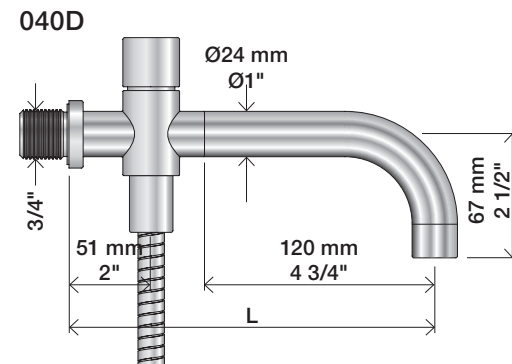

www.vola.com

	L (mm)	L (Inch)
010(C)/100	100	4"
010(C)/130	130	5"
010(C)/160	160	6"
020(C)/200	200	7 3/4"
020(C)/225	225	8 3/4"
020(C)/260	260	10 1/4"
020(C)/300	300	11 3/4"

	L (mm)	L (Inch)
030/200	200	7 3/4"
030/250	250	9 3/4"
030/300	300	11 3/4"
030/350	350	13 3/4"

	L (mm)	L (Inch)
040	185	7 3/4"
040D	200	7 3/4"
040D/250	250	9 3/4"
040D/300	300	11 3/4"

1

010, 010C, 020, 020C, 030, 040, 040D

VR1020

12 mm

2

3

Ø19: 010, 020, 030, 040

VR1019 - Ø19

2.0 mm

Ø24: 010C, 020C, 040D

VR1024 - Ø24

2.0 mm

1/2"

Extension
Verlängerung

Forlængerdele
Förlängning

Verlængstukken
Modification

T Min. 3 mm
Max. 65 mm

Y Min. 48 mm
Max. 110 mm

T	Y	VR2019 (Ø19) VR2119 (Ø24)
3 - 15 mm	110 - 98 mm	Std.
15 - 25 mm	98 - 88 mm	+10
25 - 35 mm	88 - 78 mm	+20
35 - 45 mm	78 - 68 mm	+30
45 - 55 mm	68 - 58 mm	+40
55 - 65 mm	58 - 48 mm	+50