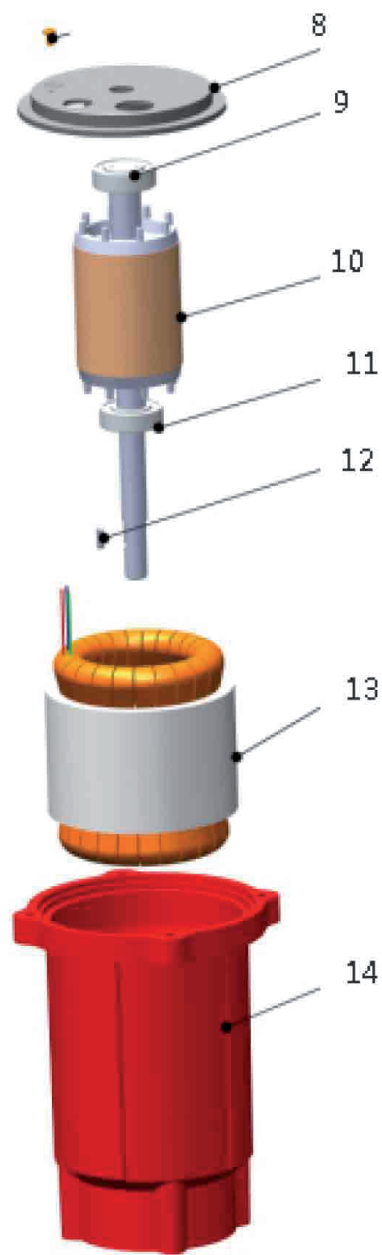

Эл. насос центроб. фекальный
«Калибр НПЦ-1100НФ»

Эл. насос центроб. фекальный
«Калибр НПЦ-1100НФ»

Поз.	Наименование	Артикул
1	Кронштейн кабельный	НПЦ1100НФ(Li).01
2	Рукоятка	НПЦ1100НФ(Li).02
3	Кабель питания с вилкой	НПЦ1100НФ(Li).03
4	Выключатель поплавковый (L=400мм)	У01742
5	Крышка верхняя	НПЦ1100НФ(Li).05
6	Кольцо резиновое 110*3,5	У01774
7	Конденсатор 25 мкФ/450В (СВВ60) (ф40мм, h=70мм, провода)	У06204
8	Проставка	НПЦ1100НФ(Li).08
9	Подшипник 6203 RS	У00003
10	Якорь	НПЦ1100НФ(Li).10
11	Подшипник 6202 RS	У00023
12	Шпонка	НПЦ1100НФ(Li).12
13	Статор в сборе	НПЦ1100НФ(Li).13+14
14		
15	Кольцо резиновое 57*3	У06613
16	Сальник пружинный	НПЦ1100НФ(Li).16
17	Фланец	НПЦ1100НФ(Li).17
18	Прокладка фланца	НПЦ1100НФ(Li).18
19	Корпус насоса	НПЦ1100НФ(Li).19
20	Сальник резиновый 16*28*6	У06023
21	Крыльчатка	НПЦ1100НФ(Li).21
22	Нож	НПЦ1100НФ(Li).22
23	Подставка	НПЦ1100НФ(Li).23
24	Лезвие	НПЦ1100НФ(Li).24