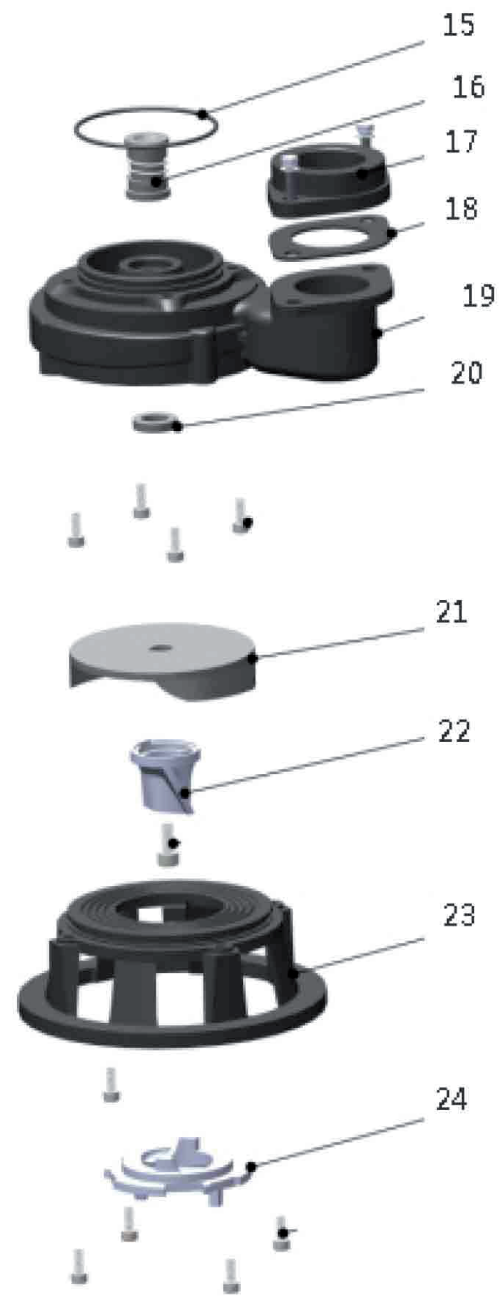

Эл. насос центроб. фекальный
«Калибр НПЦ-1100НФ»

Эл. насос центроб. фекальный
«Калибр НПЦ-1100НФ»

Поз.	Наименование	Артикул
1	Кронштейн кабельный	НПЦ1100НФ(Li).01
2	Рукоятка	НПЦ1100НФ(Li).02
3	Кабель питания с вилкой	НПЦ1100НФ(Li).03
4	Выключатель поплавковый (L=400мм)	У01742
5	Крышка верхняя	НПЦ1100НФ(Li).05
6	Кольцо резиновое 110*3,5	У01774
7	Конденсатор 25 мкФ/450В (СВВ60) (ф40мм, h=70мм, провода)	У06204
8	Проставка	НПЦ1100НФ(Li).08
9	Подшипник 6203 RS	У00003
10	Якорь	НПЦ1100НФ(Li).10
11	Подшипник 6202 RS	У00023
12	Шпонка	НПЦ1100НФ(Li).12
13	Статор в сборе	НПЦ1100НФ(Li).13+14
14		
15	Кольцо резиновое 57*3	У06613
16	Сальник пружинный	НПЦ1100НФ(Li).16
17	Фланец	НПЦ1100НФ(Li).17
18	Прокладка фланца	НПЦ1100НФ(Li).18
19	Корпус насоса	НПЦ1100НФ(Li).19
20	Сальник резиновый 16*28*6	У06023
21	Крыльчатка	НПЦ1100НФ(Li).21
22	Нож	НПЦ1100НФ(Li).22
23	Подставка	НПЦ1100НФ(Li).23
24	Лезвие	НПЦ1100НФ(Li).24