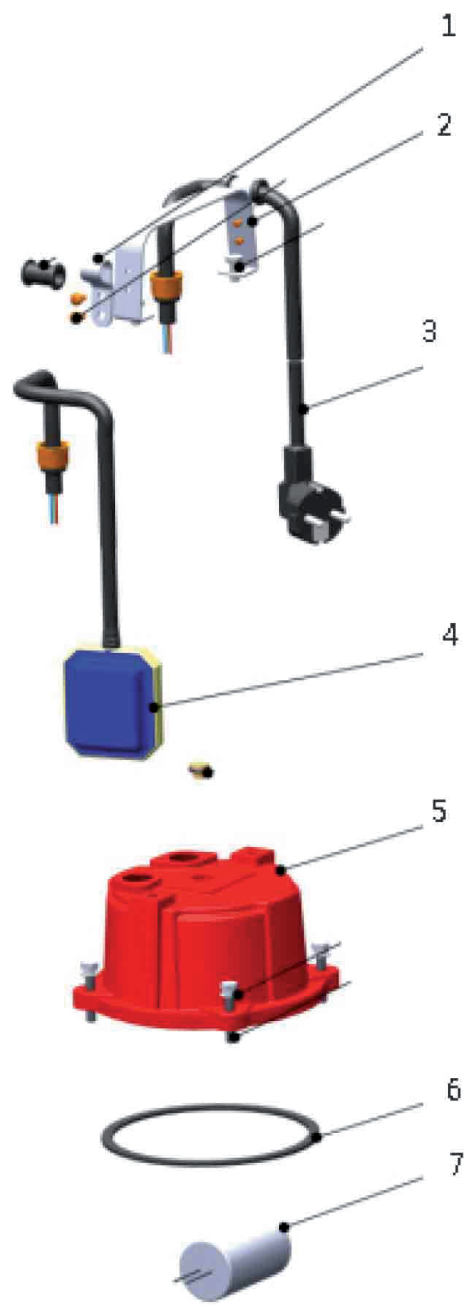

Эл. насос центроб. фекальный
«Калибр НПЦ-1100НФ»

Эл. насос центроб. фекальный
«Калибр НПЦ-1100НФ»

Поз.	Наименование	Артикул
1	Кронштейн кабельный	НПЦ1100НФ(Li).01
2	Рукоятка	НПЦ1100НФ(Li).02
3	Кабель питания с вилкой	НПЦ1100НФ(Li).03
4	Выключатель поплавковый (L=400мм)	У01742
5	Крышка верхняя	НПЦ1100НФ(Li).05
6	Кольцо резиновое 110*3,5	У01774
7	Конденсатор 25 мкФ/450В (СВВ60) (ф40мм, h=70мм, провода)	У06204
8	Проставка	НПЦ1100НФ(Li).08
9	Подшипник 6203 RS	У00003
10	Якорь	НПЦ1100НФ(Li).10
11	Подшипник 6202 RS	У00023
12	Шпонка	НПЦ1100НФ(Li).12
13	Статор в сборе	НПЦ1100НФ(Li).13+14
14		
15	Кольцо резиновое 57*3	У06613
16	Сальник пружинный	НПЦ1100НФ(Li).16
17	Фланец	НПЦ1100НФ(Li).17
18	Прокладка фланца	НПЦ1100НФ(Li).18
19	Корпус насоса	НПЦ1100НФ(Li).19
20	Сальник резиновый 16*28*6	У06023
21	Крыльчатка	НПЦ1100НФ(Li).21
22	Нож	НПЦ1100НФ(Li).22
23	Подставка	НПЦ1100НФ(Li).23
24	Лезвие	НПЦ1100НФ(Li).24